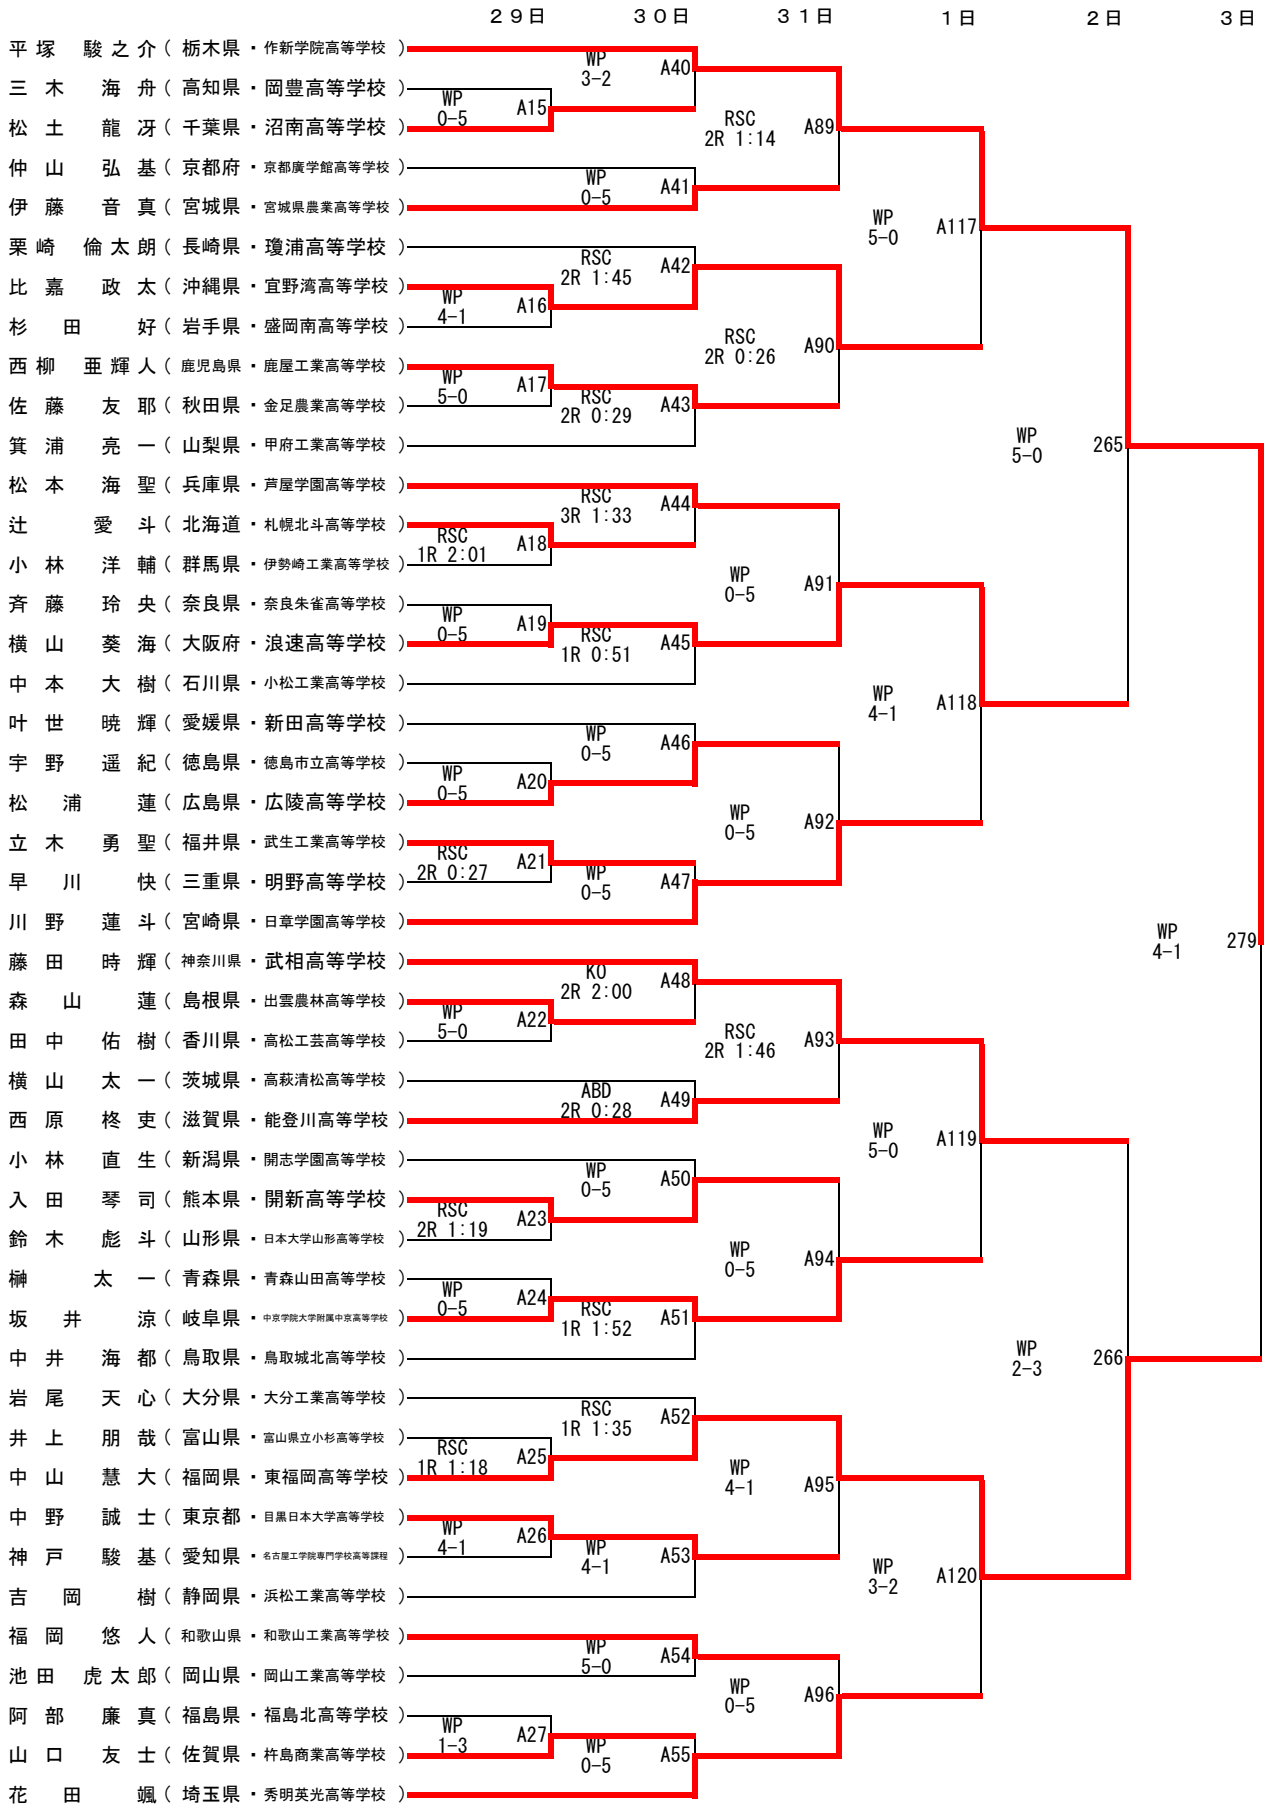

2\_ライトフライ 級

	29日	30日	31日	1日	2日	3日
高見 亨介 (東京都・日東日本大学高等学校 通信制)		ABD 3R 1:05	B37			
上野 晶 (熊本県・開新高等学校)	WP 4-1	B1		WP 5-0		
篠原 章樹 (徳島県・吉野川高等学校)					B85	
岩木 琉斗 (富山県・富山県立雄峰高等学校)		RSC 1R 1:44	B38	WP 5-0		
川本 響生 (宮崎県・日章学園高等学校)					B117	
田中 優輝 (神奈川県・保土ヶ谷高等学校)		WP 0-5	B39	WP 5-0		
山下 遥輝 (愛媛県・新田高等学校)					B86	
河上 琉輝 (新潟県・新潟向陽高等学校)		WP 2-3	B40			
弓削 滉斗 (大分県・大分工業高等学校)				WP 5-0		
大城 圭立 (沖縄県・中部商業高等学校)		WP 4-1	B41			
小野原 大地 (岐阜県・岐阜工業高等学校)	WP 4-1	B2		WP 2-3		
米丸 幹汰 (鹿児島県・出水工業高等学校)					B87	
中山 颯太 (福岡県・東福岡高等学校)		RSC 2R 2:08	B42	WP 4-1		
長谷川 修斗 (宮城県・宮城県農業高等学校)					B118	
有本 気輝 (和歌山県・和歌山工業高等学校)		RSC 1R 1:51	B43			
青山 思惟 (大阪府・興國高等学校)				WP 2-3		
松岡 龍之助 (高知県・岡豊高等学校)	WP 0-5	B3			B88	
高橋 亘 (北海道・札幌工業高等学校)		WP 0-5	B44			
登本 尊大 (香川県・高松工芸高等学校)						WP 4-1
吉良 大弥 (奈良県・王寺工業高等学校)		WP 5-0	B45			278
岡部 慎太郎 (群馬県・前橋育英高等学校)	WP 0-5	B4		RSC 1R 1:05		
溝口 勢十郎 (愛知県・名古屋工業専門学校高等課程)					B89	
瀬田 川 怜 (秋田県・秋田中央高等学校)		WP 5-0	B46			
小松 駿斗 (山梨県・甲府工業高等学校)				WP 5-0		
疋田 空邦 (滋賀県・近江高等学校)		WP 5-0	B47		B119	
前田 凧貴 (兵庫県・相生学院高等学校)						
堀 太 虎 (埼玉県・花咲徳栄高等学校)	WP 5-0	B5		WP 1-4		
村口 太陽 (岩手県・黒沢尻工業高等学校)		RSC 1R 1:40	B48			
廣中 彬人 (山口県・野田学園高等学校)				WP 4-1		
岡 聖 (岡山県・関西高等学校)		WP 5-0	B49			264
為我井 慧惟 (茨城県・総和工業高等学校)				WP 5-0		
鈴木 寿治 (山形県・日本大学山形高等学校)		WP 0-5	B50		B91	
山田 楓海 (栃木県・白鷗大学足利高等学校)						
沖野 晃大 (広島県・崇徳高等学校)		WP 0-5	B51	WP 1-4		
野田 翔太 (千葉県・千葉経済大学附属高等学校)					B120	
寺田 歩夢 (佐賀県・高志館高等学校)				WP 3-2		
中谷 心矢 (三重県・明野高等学校)	WP 4-1	B6			B92	
岩 淵 大輔 (青森県・青森北高等学校)		WP 5-0	B52			