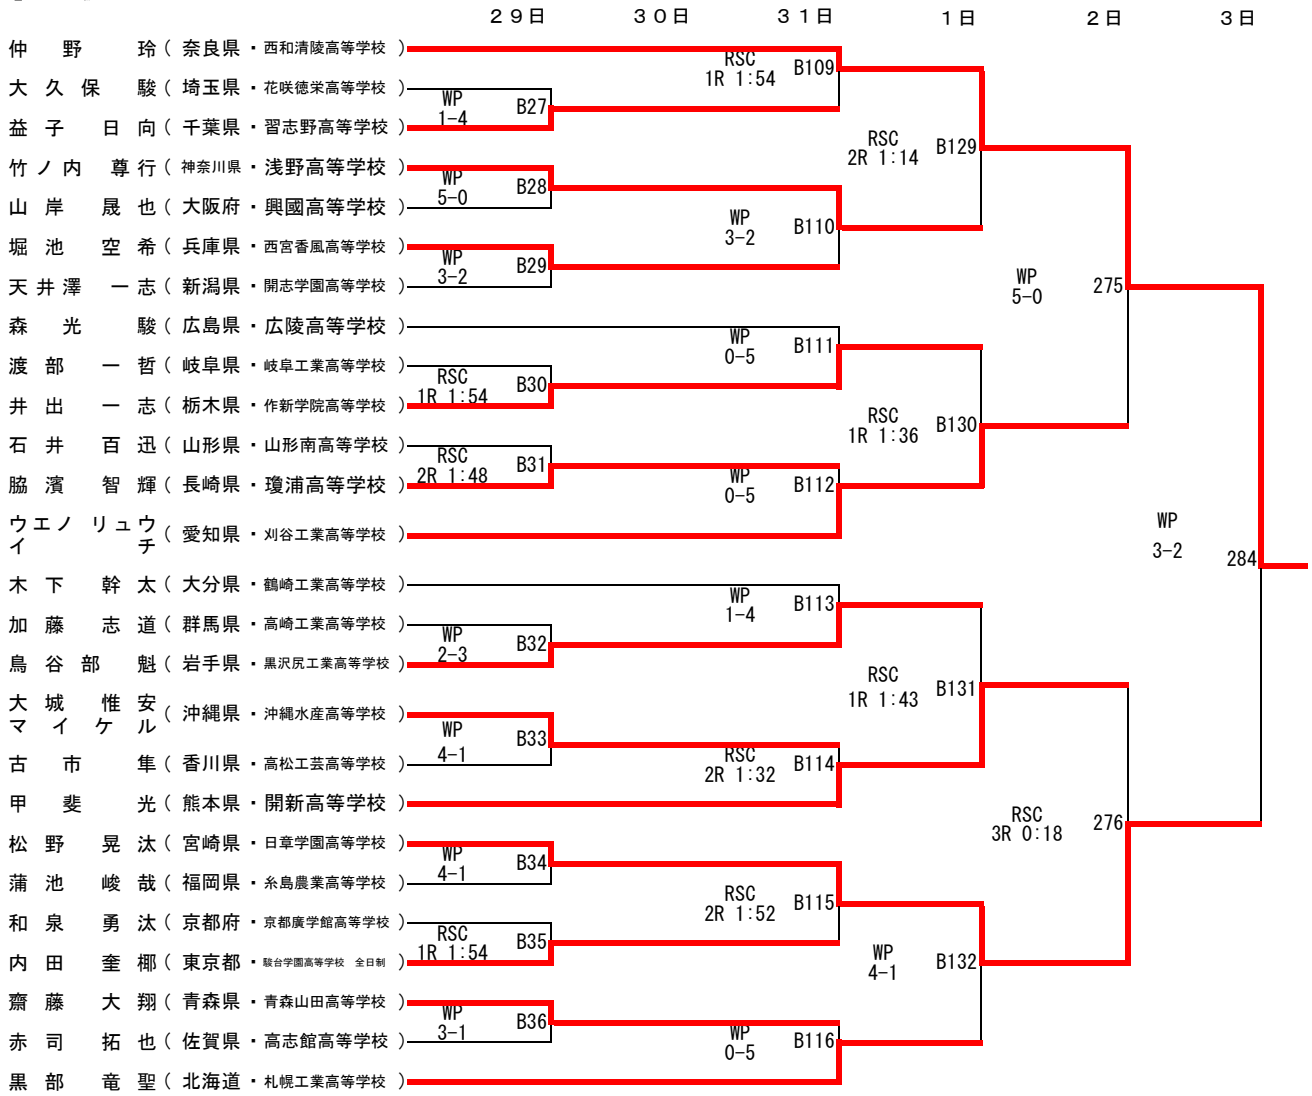

令和元年度 全国高等学校総合体育大会 ボクシング競技大会 第73回全国高等学校ボクシング選手権大会
入賞者・学校対抗一覧表

期日： 令和元年7月28(日)～8月3日(土)
会場： 宮崎市総合体育館

階級	順位	1位	2位	3位	
ピン級		荒竹 一真 あらたけ かずま 鹿児島県 鹿屋工業高等学校	尾崎 優日 おざき ゆうが 大阪府 興國高等学校	大木 彪楽 おおき ひゆうが 静岡県 飛龍高等学校	田端 佑元 たばた うきょう 宮崎県 日章学園高等学校
ライトフライ級		高見 亨介 たかみ きょうすけ 東京都 目黒日本大学高等学校	吉良 大弥 きら だいや 奈良県 王寺工業高等学校	中山 颯太 なかやま そうた 福岡県 東福岡高等学校	野田 翔太 のだ しょうた 千葉県 千葉経済大学附属高等学校
フライ級		平塚 駿之介 ひらつか しゅんのすけ 栃木県 作新学院高等学校	中山 慧大 なかやま けいた 福岡県 東福岡高等学校	横山 葵海 よこやま あおい 大阪府 浪速高等学校	藤田 時輝 ふじた ときみつ 神奈川県 武相高等学校
バンタム級		松本 敬人 まつもと けいと 愛媛県 松山工業高等学校	山崎 裕生 やまざき ゆうせい 大阪府 興國高等学校	大橋 蓮 おおはし れん 愛知県 享栄高等学校	原田 周大 はらだ しゅうだい 福岡県 豊国学園高等学校
ライト級		堤 麗斗 つつみ れいと 千葉県 習志野高等学校	藤原 仁太 ふじはら じんた 大阪府 興國高等学校	祝 聖哉 いわい せいや 福岡県 豊国学園高等学校	円谷 凌 つぶらや りょう 茨城県 水戸桜ノ牧高等学校
ライトウェルター級		高橋 麗斗 たかはし れいと 千葉県 沼南高等学校	脇田 夢叶 わきた ゆうと 宮崎県 日章学園高等学校	森脇 海人 もりわき みと 東京都 駿台学園高等学校 全日制	田中 空 たなか そら 神奈川県 武相高等学校
ウェルター級		山本 諒真 やまもと りょうま 熊本県 東海大学付属熊本星翔高等学校	梁 章太 りやん ちゃんて 大阪府 大阪朝鮮高級学校	四宮 幸太 しのみや こうた 京都府 鴨沂高等学校	和賀 聖龍 わが せいりゅう 岩手県 水沢工業高等学校
ミドル級		仲野 玲 なかの れい 奈良県 西和清陵高等学校	松野 晃汰 まつの こうた 宮崎県 日章学園高等学校	ウエノ リュウイチ うえの りゅういち 愛知県 刈谷工業高等学校	甲斐 光 かい ひかる 熊本県 開新高等学校

順位	県名	学校名	得点	得点内容			
				勝ち点	1位点	2位点	3位点
1	大阪府	こうこくこうとうがっこう 興國高等学校	25	16	0	9	0
2	宮崎県	にっしょうがくえんこうとうがっこう 日章学園高等学校	24	17	0	6	1
3	福岡県	ひがしふくおかこうとうがっこう 東福岡高等学校	15	11	0	3	1
4	千葉県	ならしのこうとうがっこう 習志野高等学校	14	9	5	0	0
5	栃木県	さくしんがくいんこうとうがっこう 作新学院高等学校	13	8	5	0	0
5	鹿児島県	かのやこうぎょうこうとうがっこう 鹿屋工業高等学校	13	8	5	0	0