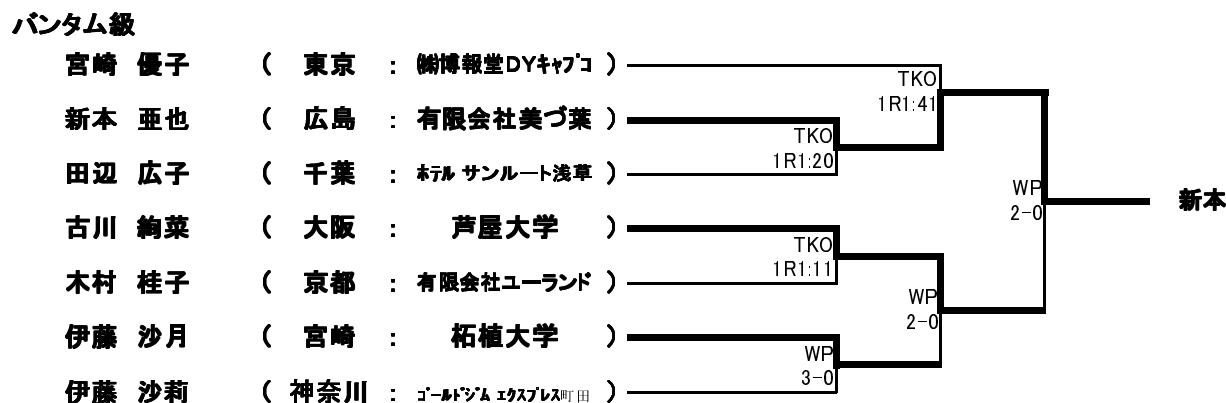

平成26年度 第13回全日本女子ボクシング選手権大会ジュニアの部

平成26年11月30日～12月4日
 プラサヴェルデ

12/1 12/2 12/3 12/4

ピン級

ライトフライ級

フライ級

12/1 12/2 12/3 12/4

バンタム級

フェザー級

ライト級

ライトウェルター級

平成26年度 第13回全日本女子ボクシング選手権大会シニアの部

平成26年11月30日～12月4日
プラザヴェルデ

	12/1	12/2	12/3	12/4	
フェザー級					
太田 桂	(千葉 : 関川病院)				
国本 真奈	(大阪 : 近畿大学)		TKO 1R1:12		
黒木 佳菜	(兵庫 : 芦屋大学)	WO			
岩崎 友基子	(北海道 : パナソニックデバイス帯広			TKO 4R1:38	林
林 美涼	(富山 : 平成国際大学)		WP 0-2		
ライト級					
後藤 あゆみ	(東京 : 朝アロタイム総合研究所)			WP 1-2	藤野
新沼 理恵	(長野 : 陸自松本駐屯地)		WP 0-3		
藤野 ちなせ	(滋賀 : 平成国際大学)				
ライトウェルター級					
明戸 司	(埼玉 : 備メトロコマース)			TKO 2R1:52	伊集院
藤原 茜	(東京 : 自営業)		TKO 1R2:00		
伊集院 佑輝子	(神奈川 : 社会福祉法人敬愛)				
ミドル級					
立川 睦子	(千葉 : 松戸特別支援学校)			TKO 2R0:56	山崎
山崎 静代	(日連推薦 : よしもとクリエイティブエージェンシー)				