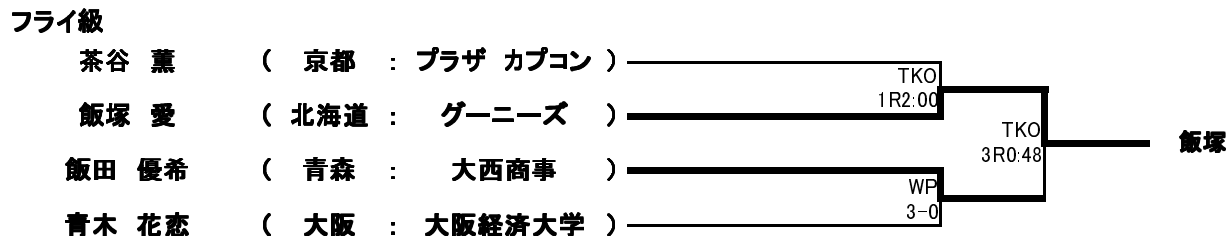

平成26年度 第13回全日本女子ボクシング選手権大会ジュニアの部

平成26年11月30日～12月4日
 プラサヴェルデ

12/1 12/2 12/3 12/4

ピン級

ライトフライ級

フライ級

12/1 12/2 12/3 12/4

バンタム級

フェザー級

ライト級

ライトウェルター級

平成26年度 第13回全日本女子ボクシング選手権大会シニアの部

平成26年11月30日～12月4日
プラザヴェルデ

	12/1	12/2	12/3	12/4	
フェザー級					
太田 桂	(千葉 : 関川病院)				
国本 真奈	(大阪 : 近畿大学)		TKO 1R1:12		
黒木 佳菜	(兵庫 : 芦屋大学)	WO			
岩崎 友基子	(北海道 : パナソニックデバイス帯広			TKO 4R1:38	林
林 美涼	(富山 : 平成国際大学)		WP 0-2		
ライト級					
後藤 あゆみ	(東京 : 朝アロタイム総合研究所)			WP 1-2	藤野
新沼 理恵	(長野 : 陸自松本駐屯地)		WP 0-3		
藤野 ちなせ	(滋賀 : 平成国際大学)				
ライトウェルター級					
明戸 司	(埼玉 : 備メトロコマース)			TKO 2R1:52	伊集院
藤原 茜	(東京 : 自営業)		TKO 1R2:00		
伊集院 佑輝子	(神奈川 : 社会福祉法人敬愛)				
ミドル級					
立川 睦子	(千葉 : 松戸特別支援学校)			TKO 2R0:56	山崎
山崎 静代	(日連推薦 : よしもとクリエイティブエージェンシー)				