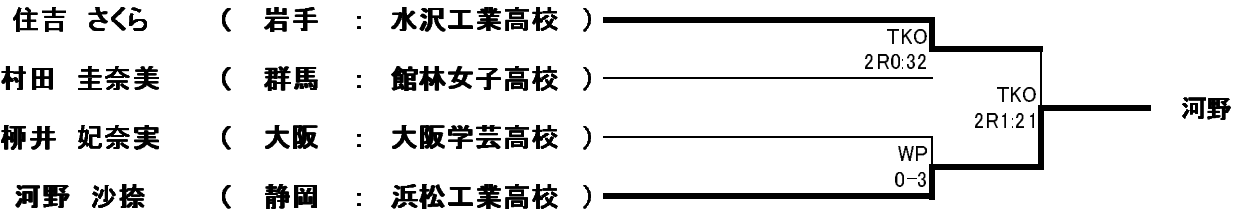

平成26年度 第13回全日本女子ボクシング選手権大会ジュニアの部

平成26年11月30日～12月4日
 プラサヴェルデ

12/1 12/2 12/3 12/4

ピン級

ライトフライ級

フライ級

12/1 12/2 12/3 12/4

バンタム級