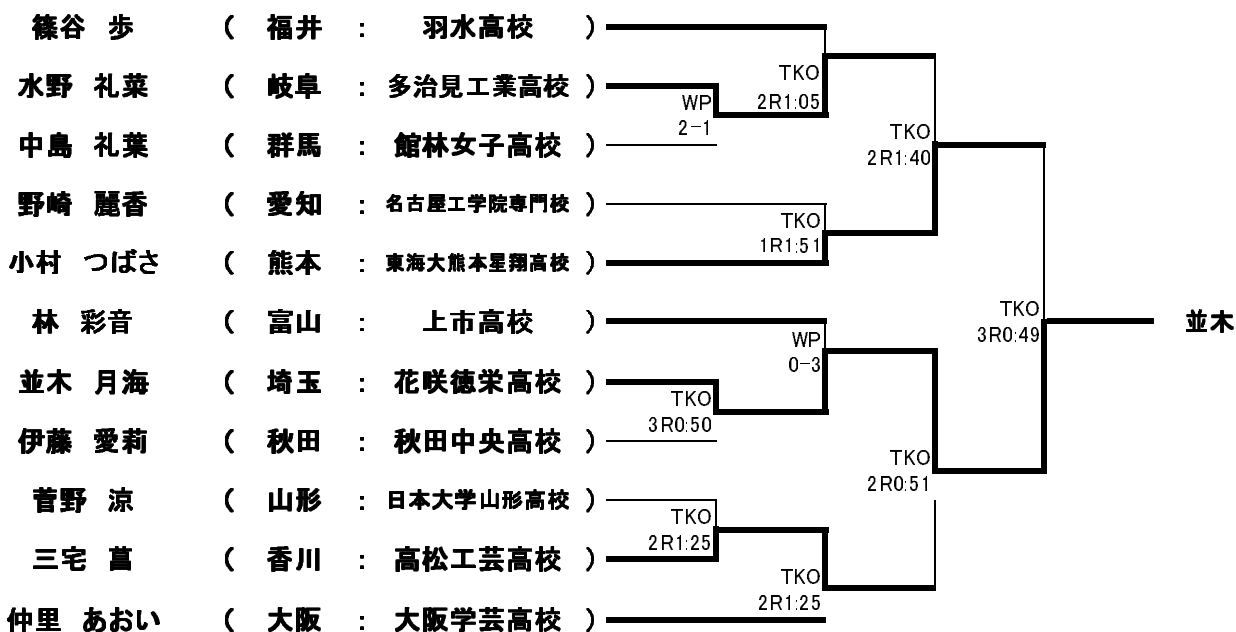

平成26年度 第13回全日本女子ボクシング選手権大会ジュニアの部

平成26年11月30日～12月4日
 プラサヴェルデ

12/1 12/2 12/3 12/4

ピン級

ライトフライ級

フライ級

12/1 12/2 12/3 12/4

バンタム級