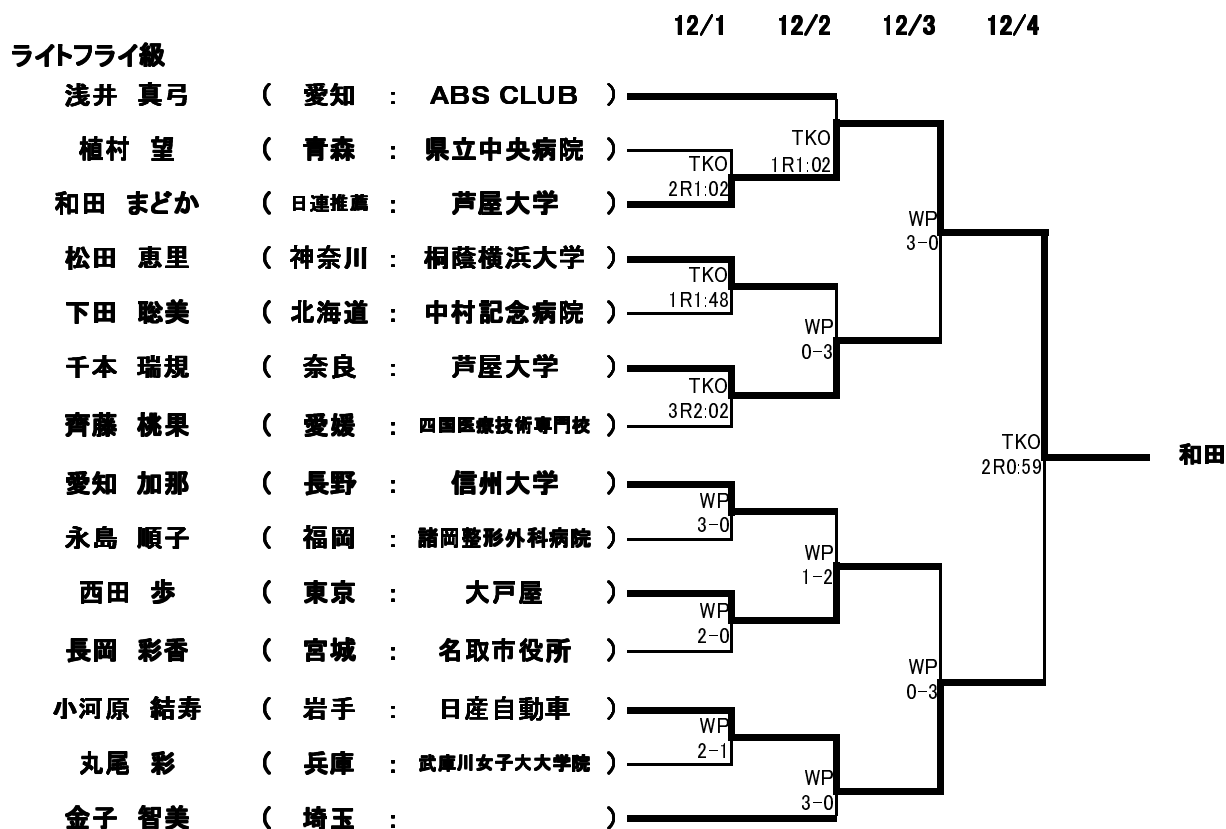

平成26年度 第13回全日本女子ボクシング選手権大会ジュニアの部

平成26年11月30日～12月4日
 プラサヴェルデ

12/1 12/2 12/3 12/4

ピン級

ライトフライ級

フライ級

12/1 12/2 12/3 12/4

バンタム級

フェザー級

ライト級

ライトウェルター級

平成26年度 第13回全日本女子ボクシング選手権大会シニアの部

平成26年11月30日～12月4日
プラザヴェルデ

	12/1	12/2	12/3	12/4	
フェザー級					
太田 桂	(千葉 : 関川病院)				
国本 真奈	(大阪 : 近畿大学)		TKO 1R1:12		
黒木 佳菜	(兵庫 : 芦屋大学)	WO			
岩崎 友基子	(北海道 : パナソニックデバイス帯広			TKO 4R1:38	林
林 美涼	(富山 : 平成国際大学)		WP 0-2		
ライト級					
後藤 あゆみ	(東京 : 朝アロタイム総合研究所)			WP 1-2	藤野
新沼 理恵	(長野 : 陸自松本駐屯地)		WP 0-3		
藤野 ちなせ	(滋賀 : 平成国際大学)				
ライトウェルター級					
明戸 司	(埼玉 : 備メトロコマース)			TKO 2R1:52	伊集院
藤原 茜	(東京 : 自営業)		TKO 1R2:00		
伊集院 佑輝子	(神奈川 : 社会福祉法人敬愛)				
ミドル級					
立川 睦子	(千葉 : 松戸特別支援学校)			TKO 2R0:56	山崎
山崎 静代	(日連推薦 : よしもとクリエイティブエージェンシー)				