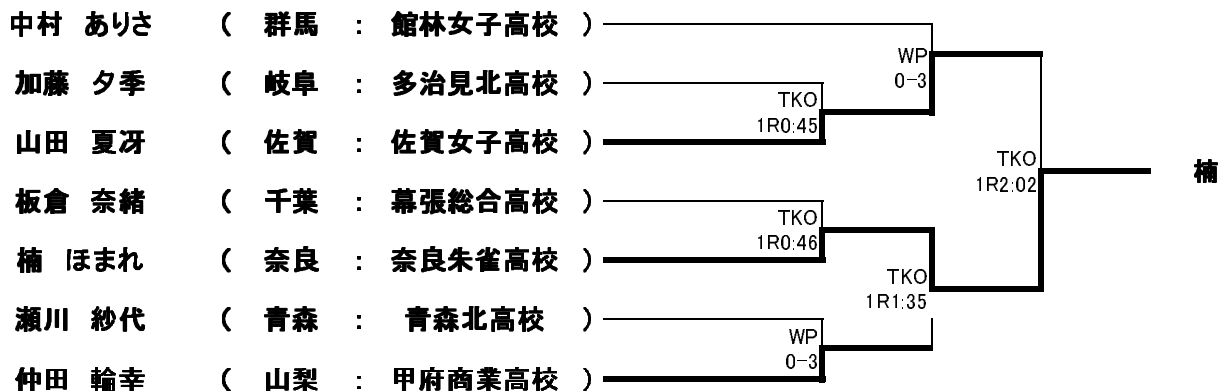

平成26年度 第13回全日本女子ボクシング選手権大会ジュニアの部

平成26年11月30日～12月4日
 プラサヴェルデ

12/1 12/2 12/3 12/4

ピン級

ライトフライ級

フライ級

12/1 12/2 12/3 12/4

バンタム級