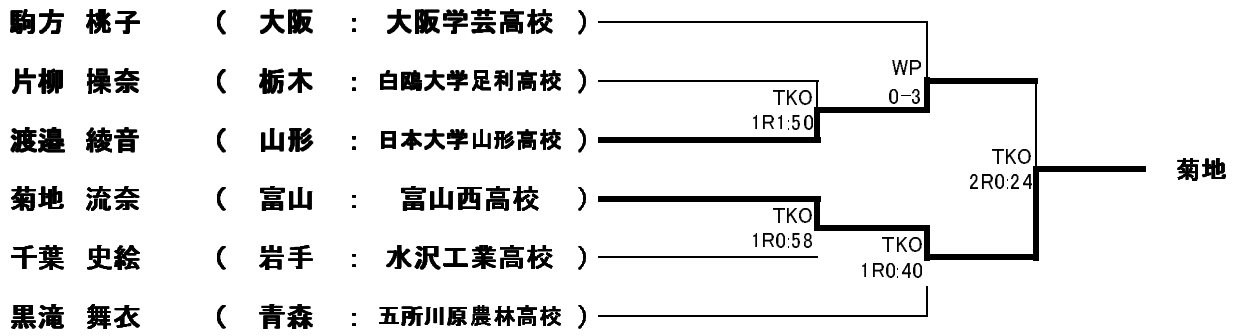

12/1 12/2 12/3 12/4

バンタム級

フェザー級

ライト級

ライトウェルター級