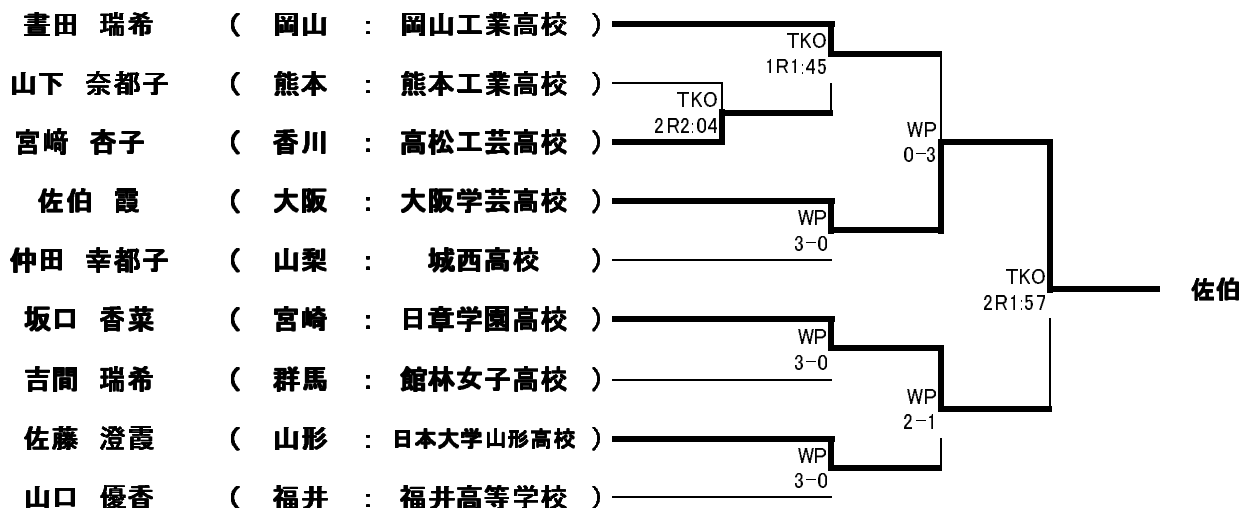

平成26年度 第13回全日本女子ボクシング選手権大会ジュニアの部

平成26年11月30日～12月4日
 プラサヴェルデ

12/1 12/2 12/3 12/4

ピン級

ライトフライ級

フライ級

12/1 12/2 12/3 12/4

バンタム級