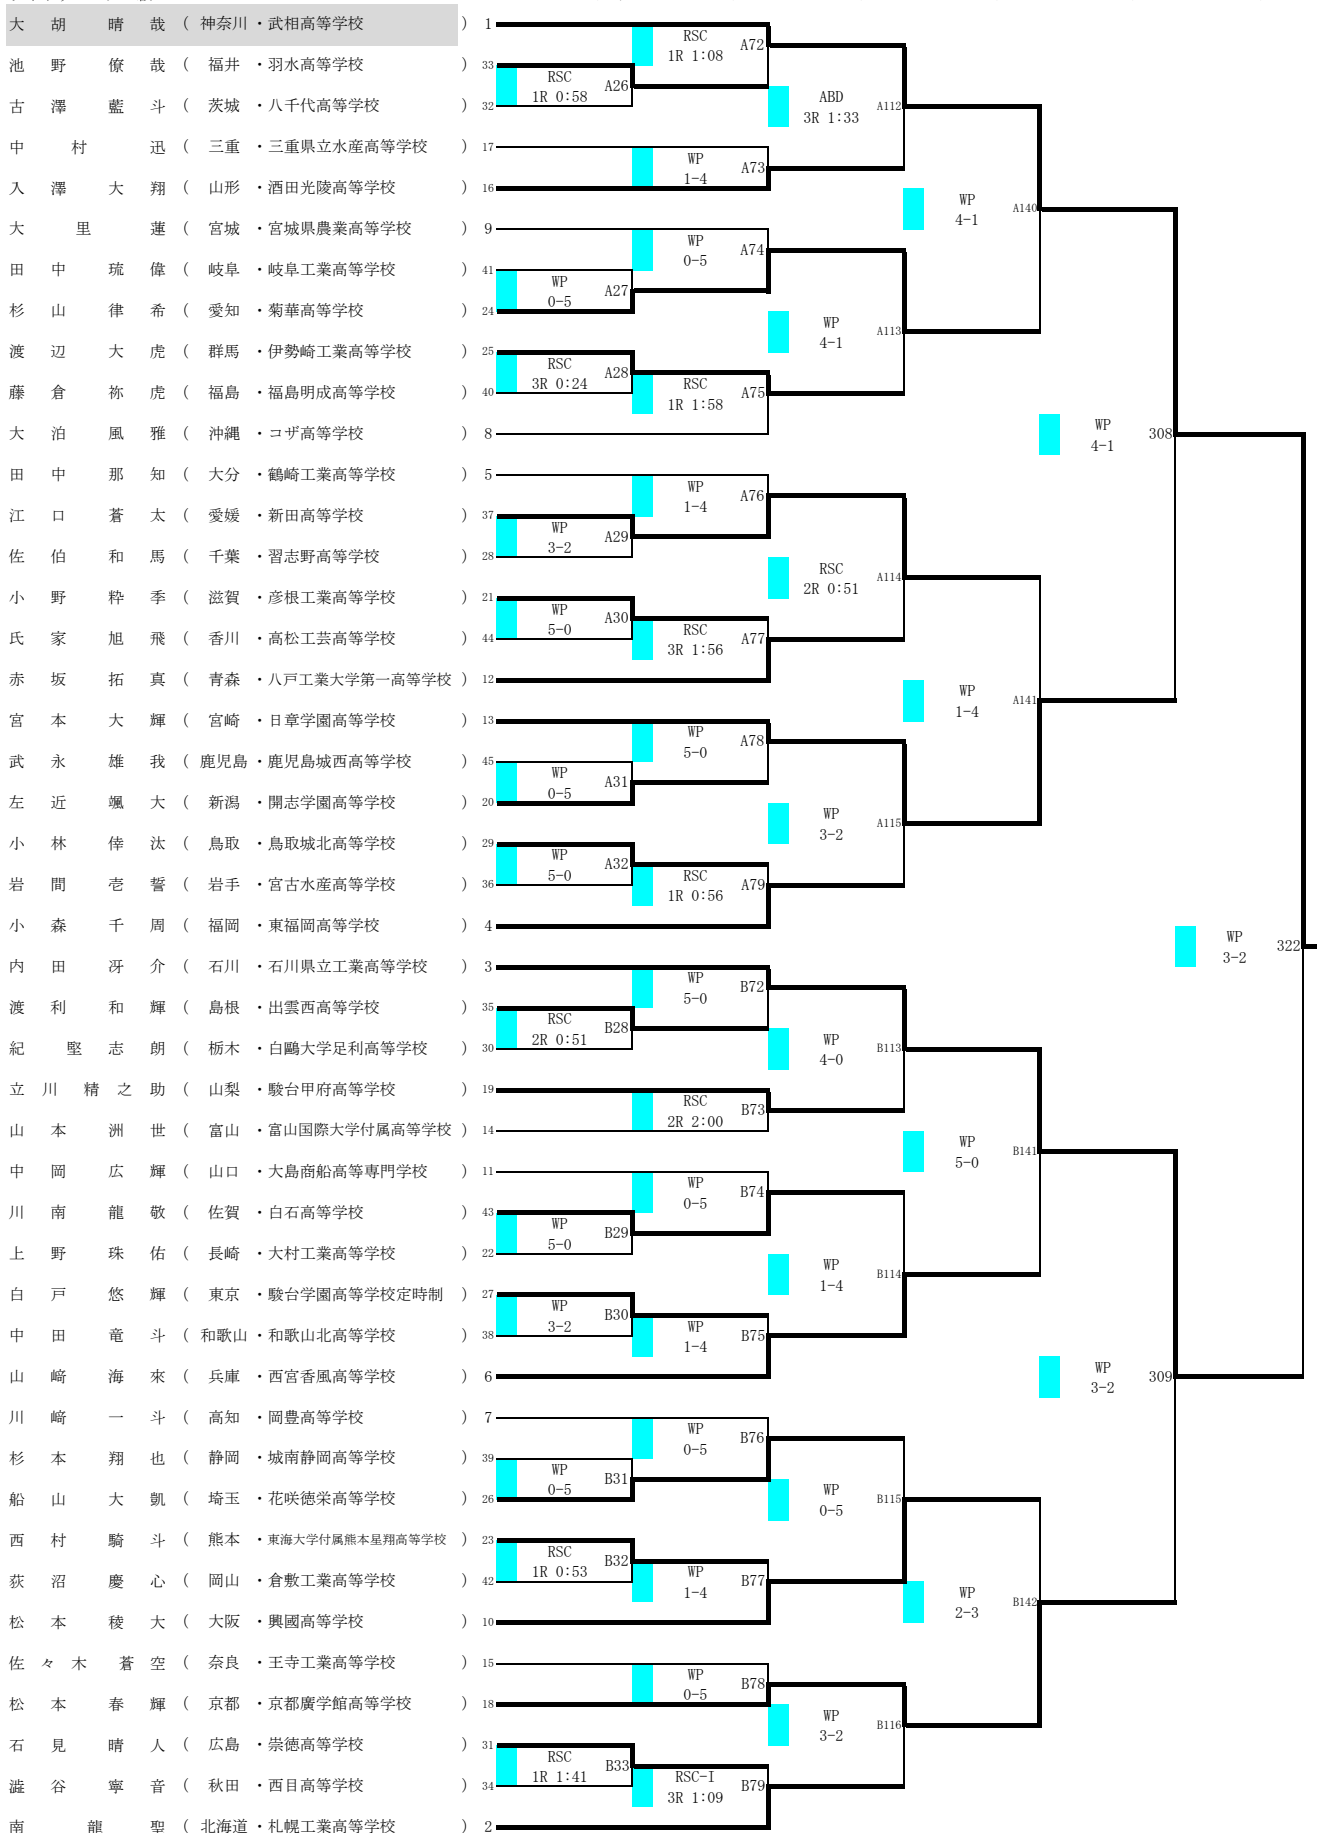

令和6年度全国高等学校総合体育大会 ボクシング競技大会

会場 SAGAアリーナ
令和6年8月8日(木)～8月13日(火)

女子ライトフライ級

女子バンタム級

女子ライト級

令和6年度全国高等学校総合体育大会 ボクシング競技大会

会場 SAGAアリーナ
令和6年8月8日(木)～8月13日(火)

令和6年度全国高等学校総合体育大会 ボクシング競技大会

会場 SAGAアリーナ
令和6年8月8日(木)～8月13日(火)

ライトフライ級

令和6年度全国高等学校総合体育大会 ボクシング競技大会

会場 SAGAアリーナ
令和6年8月8日(木)～8月13日(火)

令和6年度全国高等学校総合体育大会 ボクシング競技大会

会場 SAGAアリーナ
令和6年8月8日(木)～8月13日(火)

令和6年度全国高等学校総合体育大会 ボクシング競技大会

会場 SAGAアリーナ
令和6年8月8日(木)～8月13日(火)

令和6年度全国高等学校総合体育大会 ボクシング競技大会

会場 SAGAアリーナ
令和6年8月8日(木)～8月13日(火)

ライトウエルトー級

令和6年度全国高等学校総合体育大会 ボクシング競技大会

会場 SAGAアリーナ
令和6年8月8日(木)～8月13日(火)

令和6年度全国高等学校総合体育大会 ボクシング競技大会

会場 SAGAアリーナ
令和6年8月8日(木)～8月13日(火)