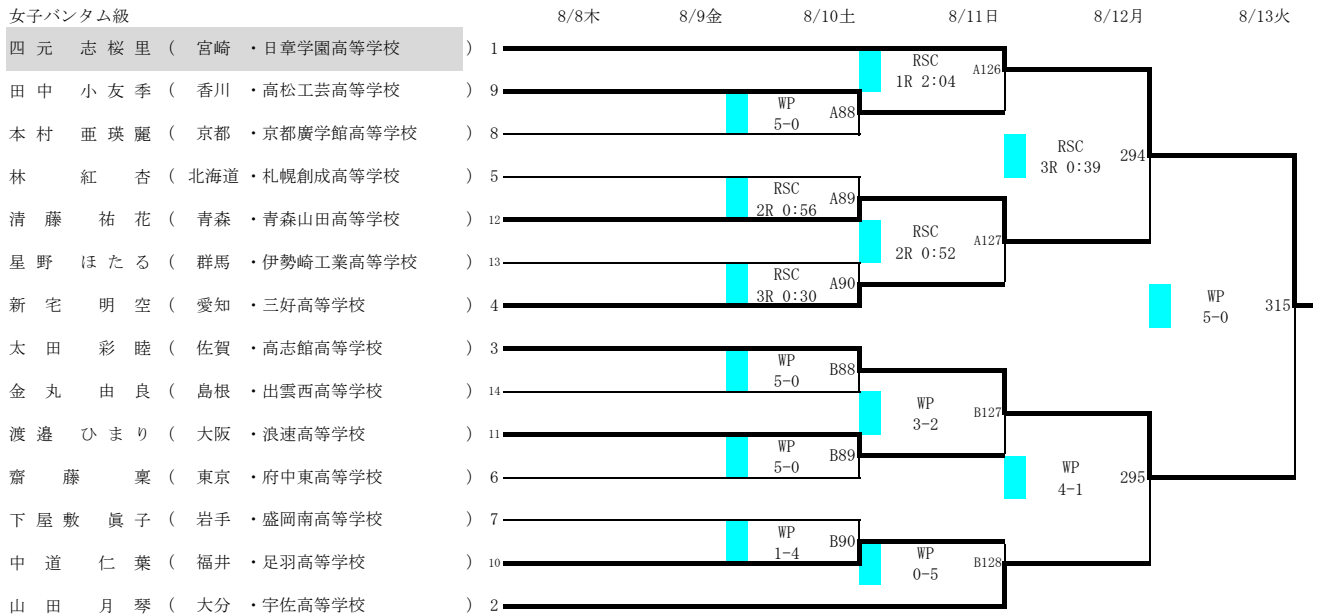

令和6年度全国高等学校総合体育大会 ボクシング競技大会

会場 SAGAアリーナ
令和6年8月8日(木)～8月13日(火)

女子ライトフライ級

女子バンタム級

女子ライト級

令和6年度全国高等学校総合体育大会 ボクシング競技大会

会場 SAGAアリーナ
令和6年8月8日(木)～8月13日(火)

令和6年度全国高等学校総合体育大会 ボクシング競技大会

会場 SAGAアリーナ
令和6年8月8日(木)～8月13日(火)

ライトフライ級

令和6年度全国高等学校総合体育大会 ボクシング競技大会

会場 SAGAアリーナ
令和6年8月8日(木)～8月13日(火)

令和6年度全国高等学校総合体育大会 ボクシング競技大会

会場 SAGAアリーナ
令和6年8月8日(木)～8月13日(火)

令和6年度全国高等学校総合体育大会 ボクシング競技大会

会場 SAGAアリーナ
令和6年8月8日(木)～8月13日(火)