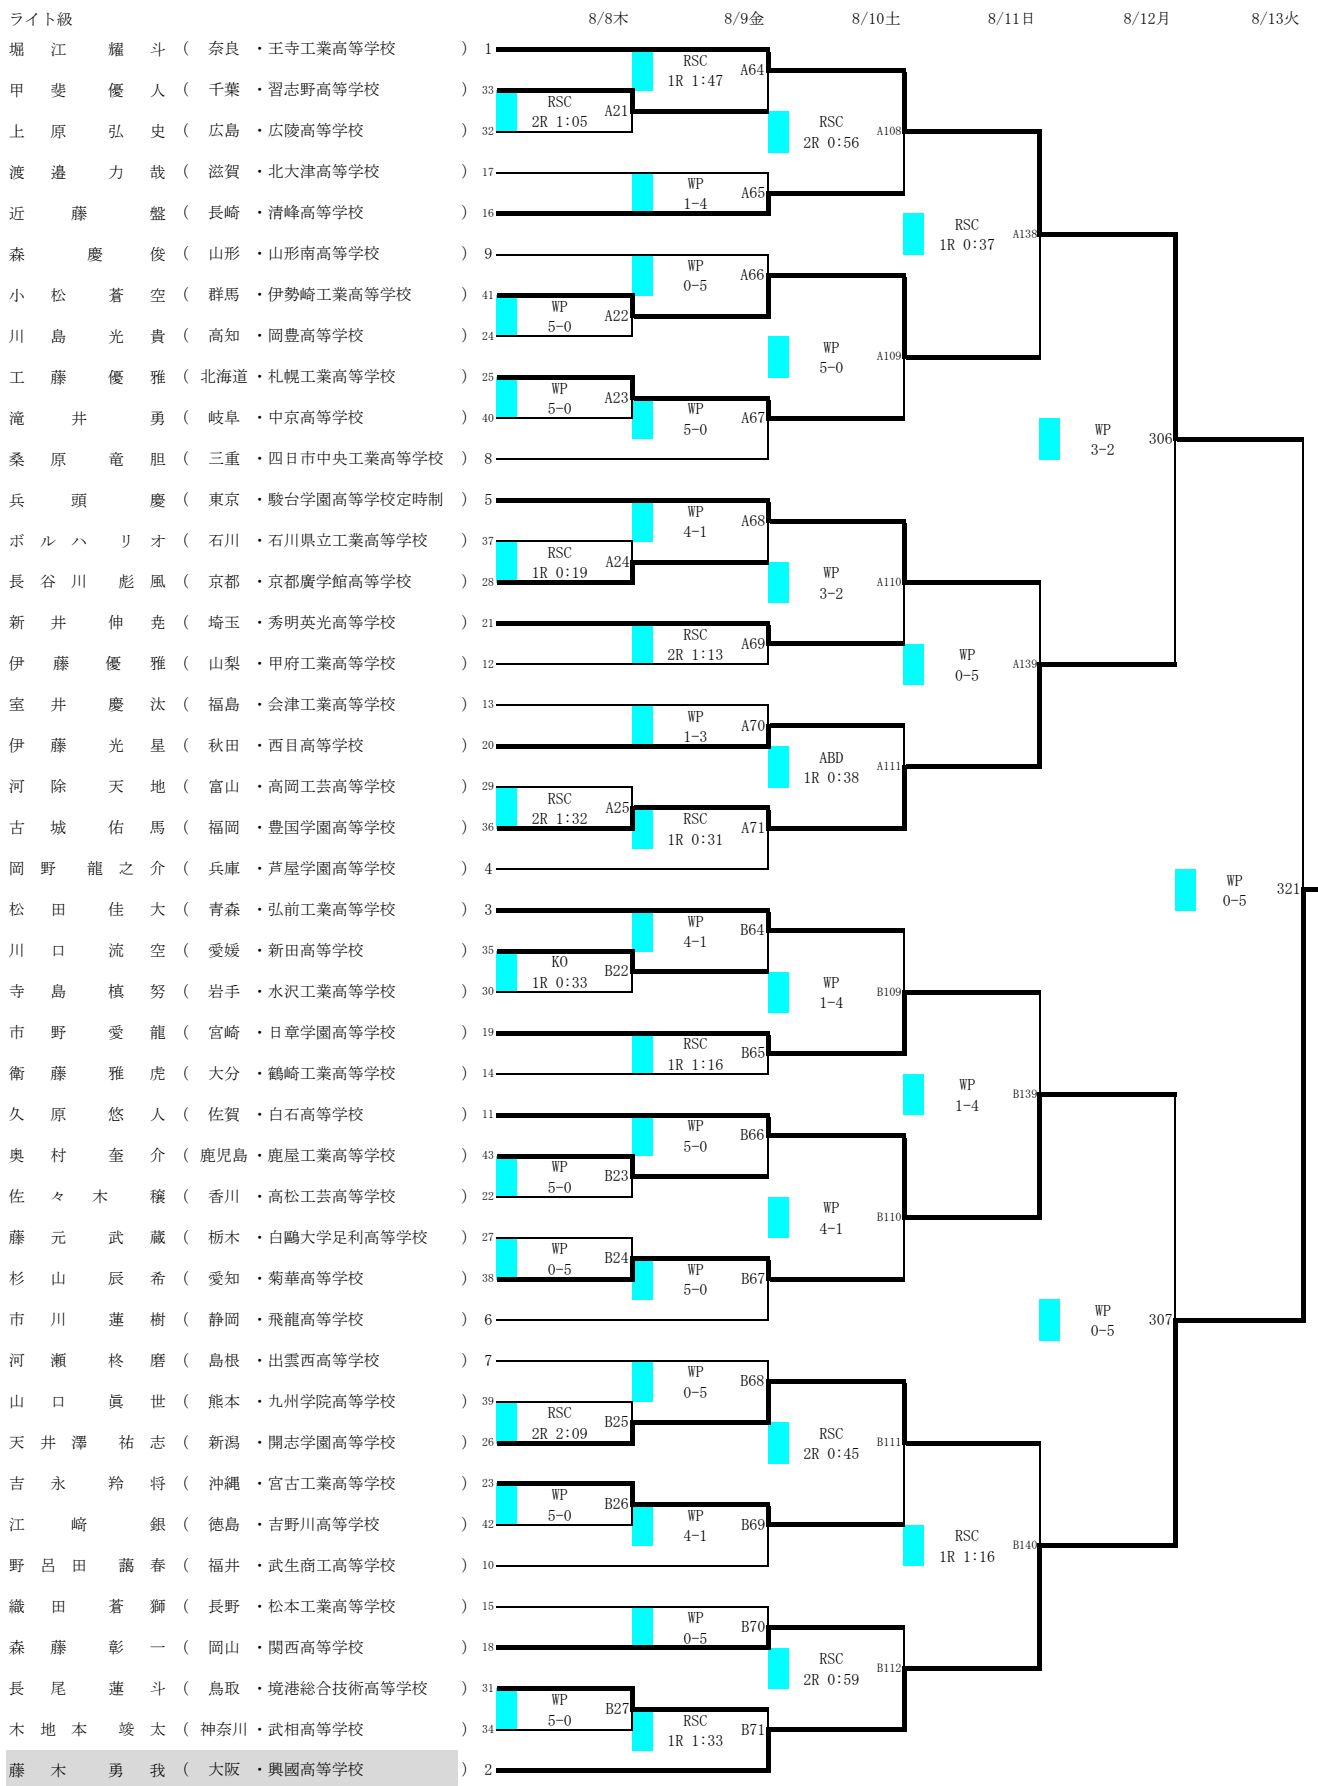

令和6年度全国高等学校総合体育大会 ボクシング競技大会

会場 SAGAアリーナ
令和6年8月8日(木)～8月13日(火)

女子ライトフライ級

女子バンタム級

女子ライト級

令和6年度全国高等学校総合体育大会 ボクシング競技大会

会場 SAGAアリーナ
令和6年8月8日(木)～8月13日(火)

令和6年度全国高等学校総合体育大会 ボクシング競技大会

会場 SAGAアリーナ
令和6年8月8日(木)～8月13日(火)

ライトフライ級

令和6年度全国高等学校総合体育大会 ボクシング競技大会

会場 SAGAアリーナ
令和6年8月8日(木)～8月13日(火)

令和6年度全国高等学校総合体育大会 ボクシング競技大会

会場 SAGAアリーナ
令和6年8月8日(木)～8月13日(火)

令和6年度全国高等学校総合体育大会 ボクシング競技大会

会場 SAGAアリーナ
令和6年8月8日(木)～8月13日(火)

令和6年度全国高等学校総合体育大会 ボクシング競技大会

会場 SAGAアリーナ
令和6年8月8日(木)～8月13日(火)

ライトウエルトー級

令和6年度全国高等学校総合体育大会 ボクシング競技大会

会場 SAGAアリーナ
令和6年8月8日(木)～8月13日(火)

令和6年度全国高等学校総合体育大会 ボクシング競技大会

会場 SAGAアリーナ
令和6年8月8日(木)～8月13日(火)