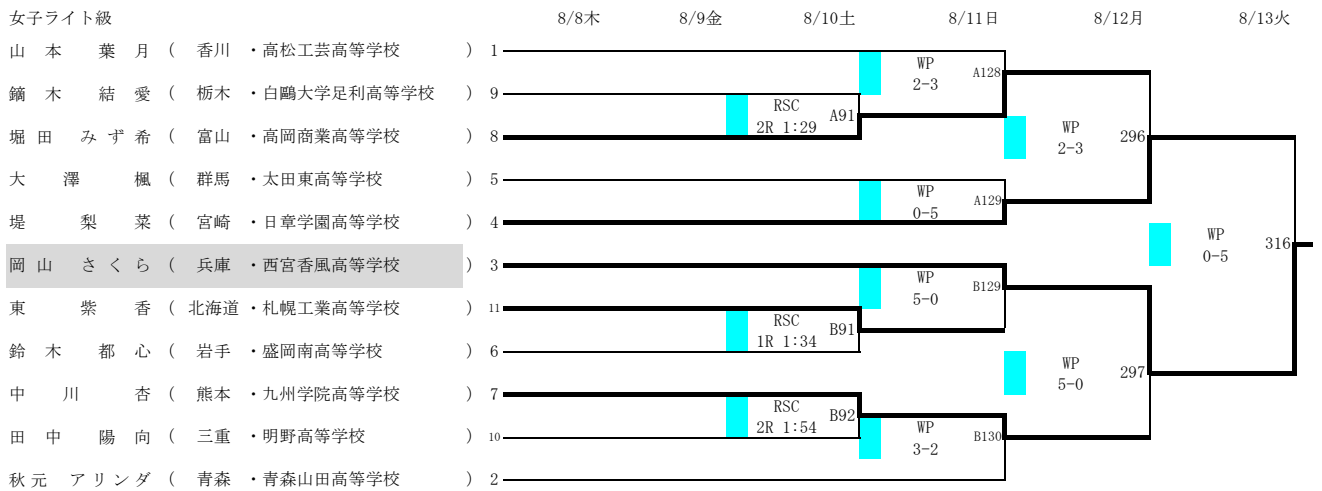

令和6年度全国高等学校総合体育大会 ボクシング競技大会

会場 SAGAアリーナ
令和6年8月8日(木)～8月13日(火)

女子ライトフライ級

女子バンタム級

女子ライト級

令和6年度全国高等学校総合体育大会 ボクシング競技大会

会場 SAGAアリーナ
令和6年8月8日(木)～8月13日(火)

令和6年度全国高等学校総合体育大会 ボクシング競技大会

会場 SAGAアリーナ
令和6年8月8日(木)～8月13日(火)

ライトフライ級

令和6年度全国高等学校総合体育大会 ボクシング競技大会

会場 SAGAアリーナ
令和6年8月8日(木)～8月13日(火)

令和6年度全国高等学校総合体育大会 ボクシング競技大会

会場 SAGAアリーナ
令和6年8月8日(木)～8月13日(火)

令和6年度全国高等学校総合体育大会 ボクシング競技大会

会場 SAGAアリーナ
令和6年8月8日(木)～8月13日(火)