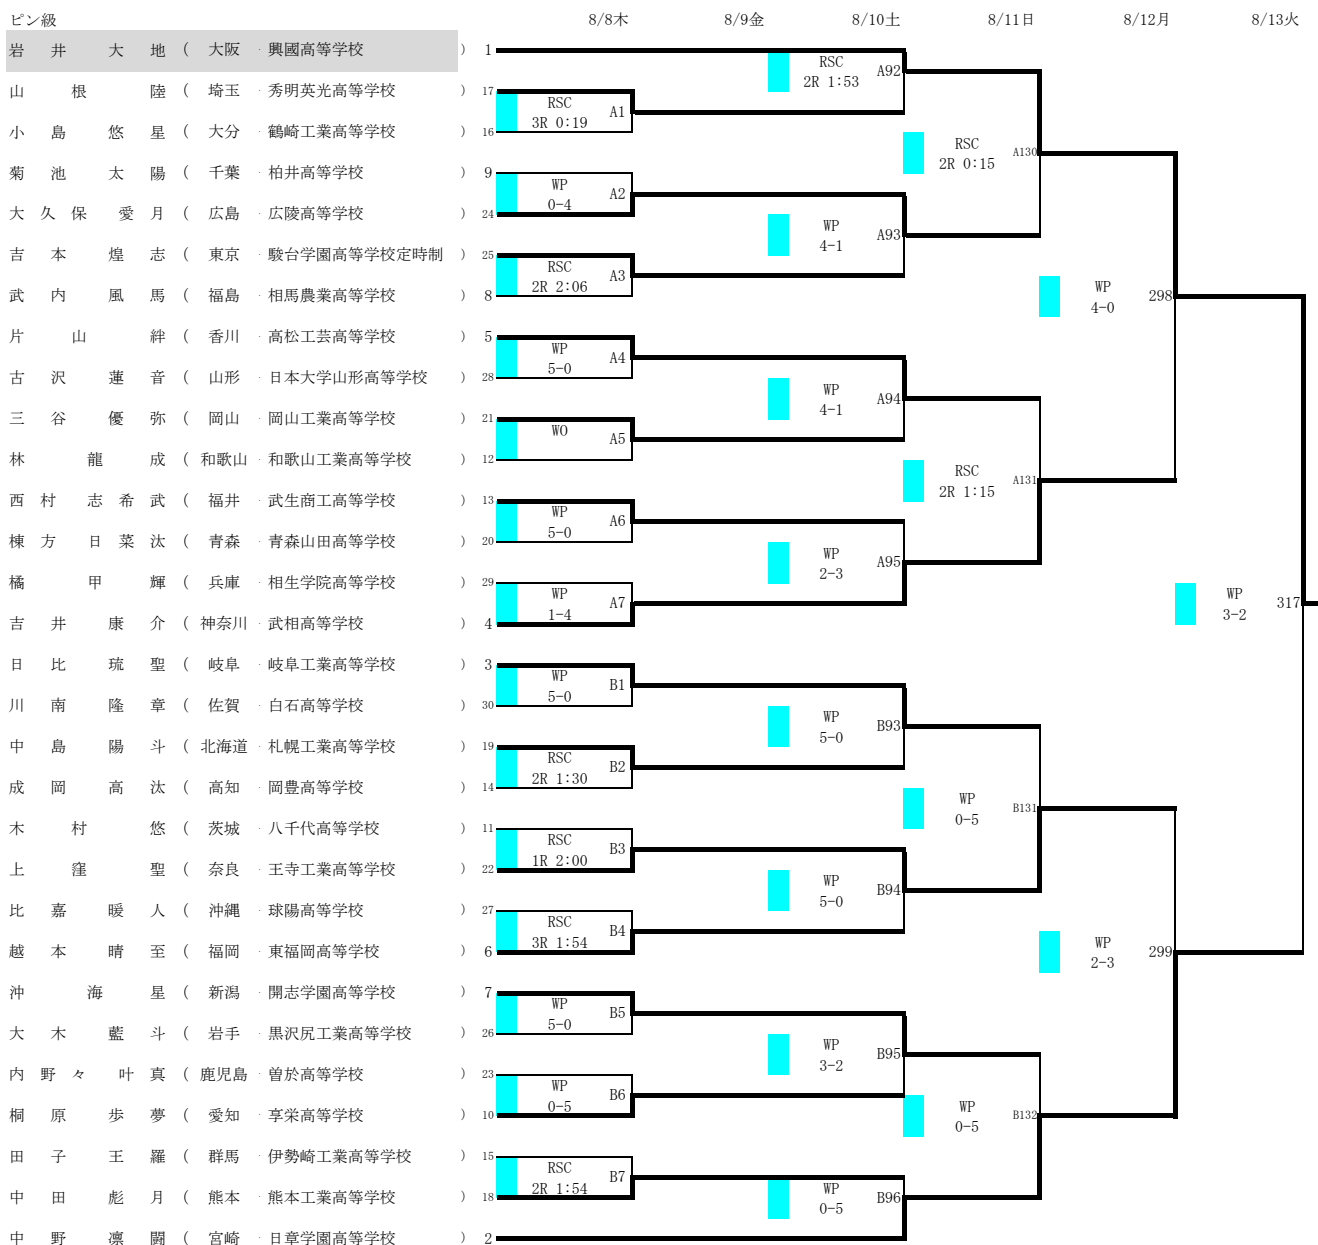

令和6年度全国高等学校総合体育大会 ボクシング競技大会

会場 SAGAアリーナ
令和6年8月8日(木)～8月13日(火)

女子ライトフライ級

女子バンタム級

女子ライト級

令和6年度全国高等学校総合体育大会 ボクシング競技大会

会場 SAGAアリーナ
令和6年8月8日(木)～8月13日(火)

令和6年度全国高等学校総合体育大会 ボクシング競技大会

会場 SAGAアリーナ
令和6年8月8日(木)～8月13日(火)

ライトフライ級

令和6年度全国高等学校総合体育大会 ボクシング競技大会

会場 SAGAアリーナ
令和6年8月8日(木)～8月13日(火)

令和6年度全国高等学校総合体育大会 ボクシング競技大会

会場 SAGAアリーナ
令和6年8月8日(木)～8月13日(火)

令和6年度全国高等学校総合体育大会 ボクシング競技大会

会場 SAGAアリーナ
令和6年8月8日(木)～8月13日(火)

令和6年度全国高等学校総合体育大会 ボクシング競技大会

会場 SAGAアリーナ
令和6年8月8日(木)～8月13日(火)

ライトウエルトー級

令和6年度全国高等学校総合体育大会 ボクシング競技大会

会場 SAGAアリーナ
令和6年8月8日(木)～8月13日(火)

令和6年度全国高等学校総合体育大会 ボクシング競技大会

会場 SAGAアリーナ
令和6年8月8日(木)～8月13日(火)