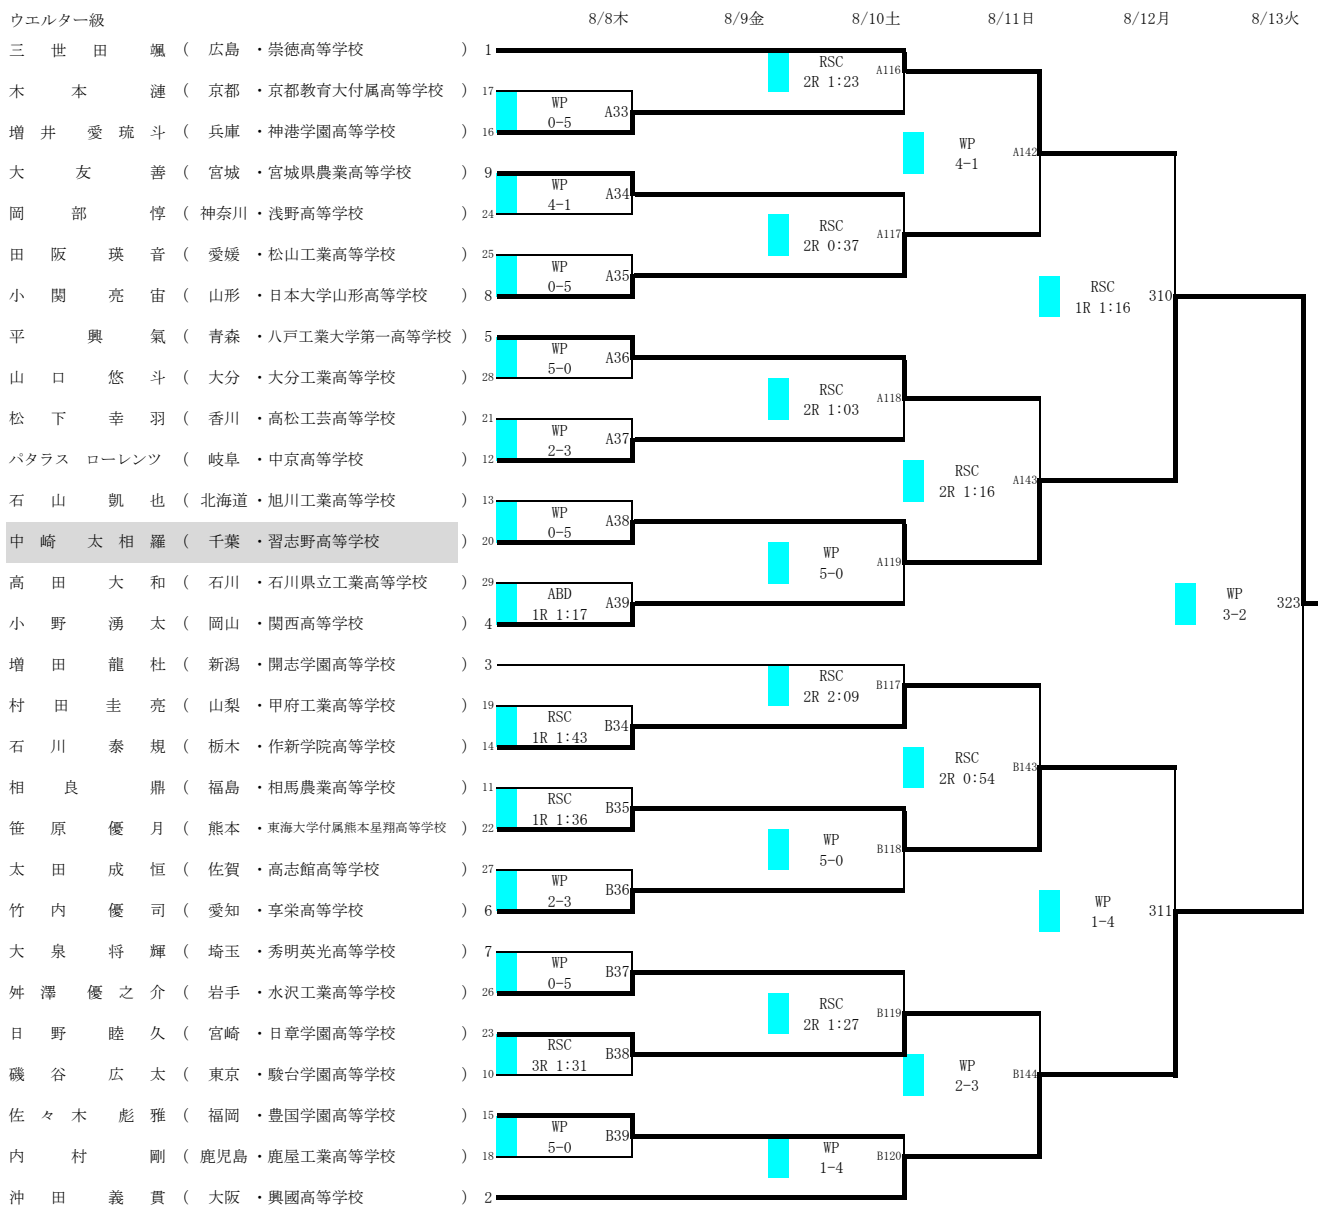

会場 SAGAアリーナ
令和6年8月8日(木)～8月13日(火)

ライトフライ級

令和6年度全国高等学校総合体育大会 ボクシング競技大会

会場 SAGAアリーナ
令和6年8月8日(木)～8月13日(火)

令和6年度全国高等学校総合体育大会 ボクシング競技大会

会場 SAGAアリーナ
令和6年8月8日(木)～8月13日(火)

令和6年度全国高等学校総合体育大会 ボクシング競技大会

会場 SAGAアリーナ
令和6年8月8日(木)～8月13日(火)

令和6年度全国高等学校総合体育大会 ボクシング競技大会

会場 SAGAアリーナ
令和6年8月8日(木)～8月13日(火)

ライトウエルトー級

令和6年度全国高等学校総合体育大会 ボクシング競技大会

会場 SAGAアリーナ
令和6年8月8日(木)～8月13日(火)

令和6年度全国高等学校総合体育大会 ボクシング競技大会

会場 SAGAアリーナ
令和6年8月8日(木)～8月13日(火)