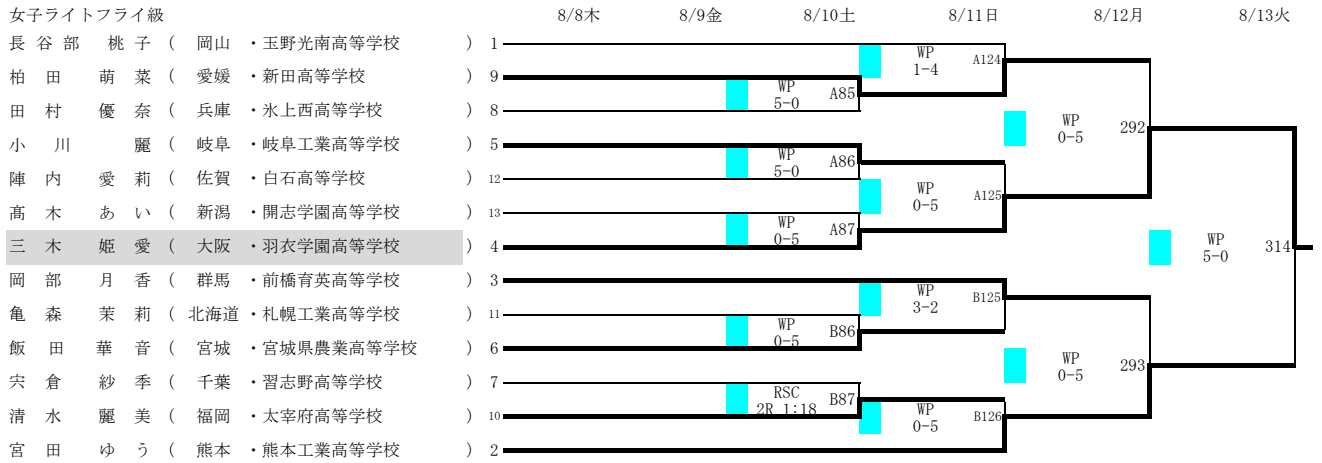

令和6年度全国高等学校総合体育大会 ボクシング競技大会

会場 SAGAアリーナ
令和6年8月8日(木)～8月13日(火)

女子ライトフライ級

女子バンタム級

女子ライト級

令和6年度全国高等学校総合体育大会 ボクシング競技大会

会場 SAGAアリーナ
令和6年8月8日(木)～8月13日(火)

令和6年度全国高等学校総合体育大会 ボクシング競技大会

会場 SAGAアリーナ
令和6年8月8日(木)～8月13日(火)

ライトフライ級

令和6年度全国高等学校総合体育大会 ボクシング競技大会

会場 SAGAアリーナ
令和6年8月8日(木)～8月13日(火)

令和6年度全国高等学校総合体育大会 ボクシング競技大会

会場 SAGAアリーナ
令和6年8月8日(木)～8月13日(火)

令和6年度全国高等学校総合体育大会 ボクシング競技大会

会場 SAGAアリーナ
令和6年8月8日(木)～8月13日(火)