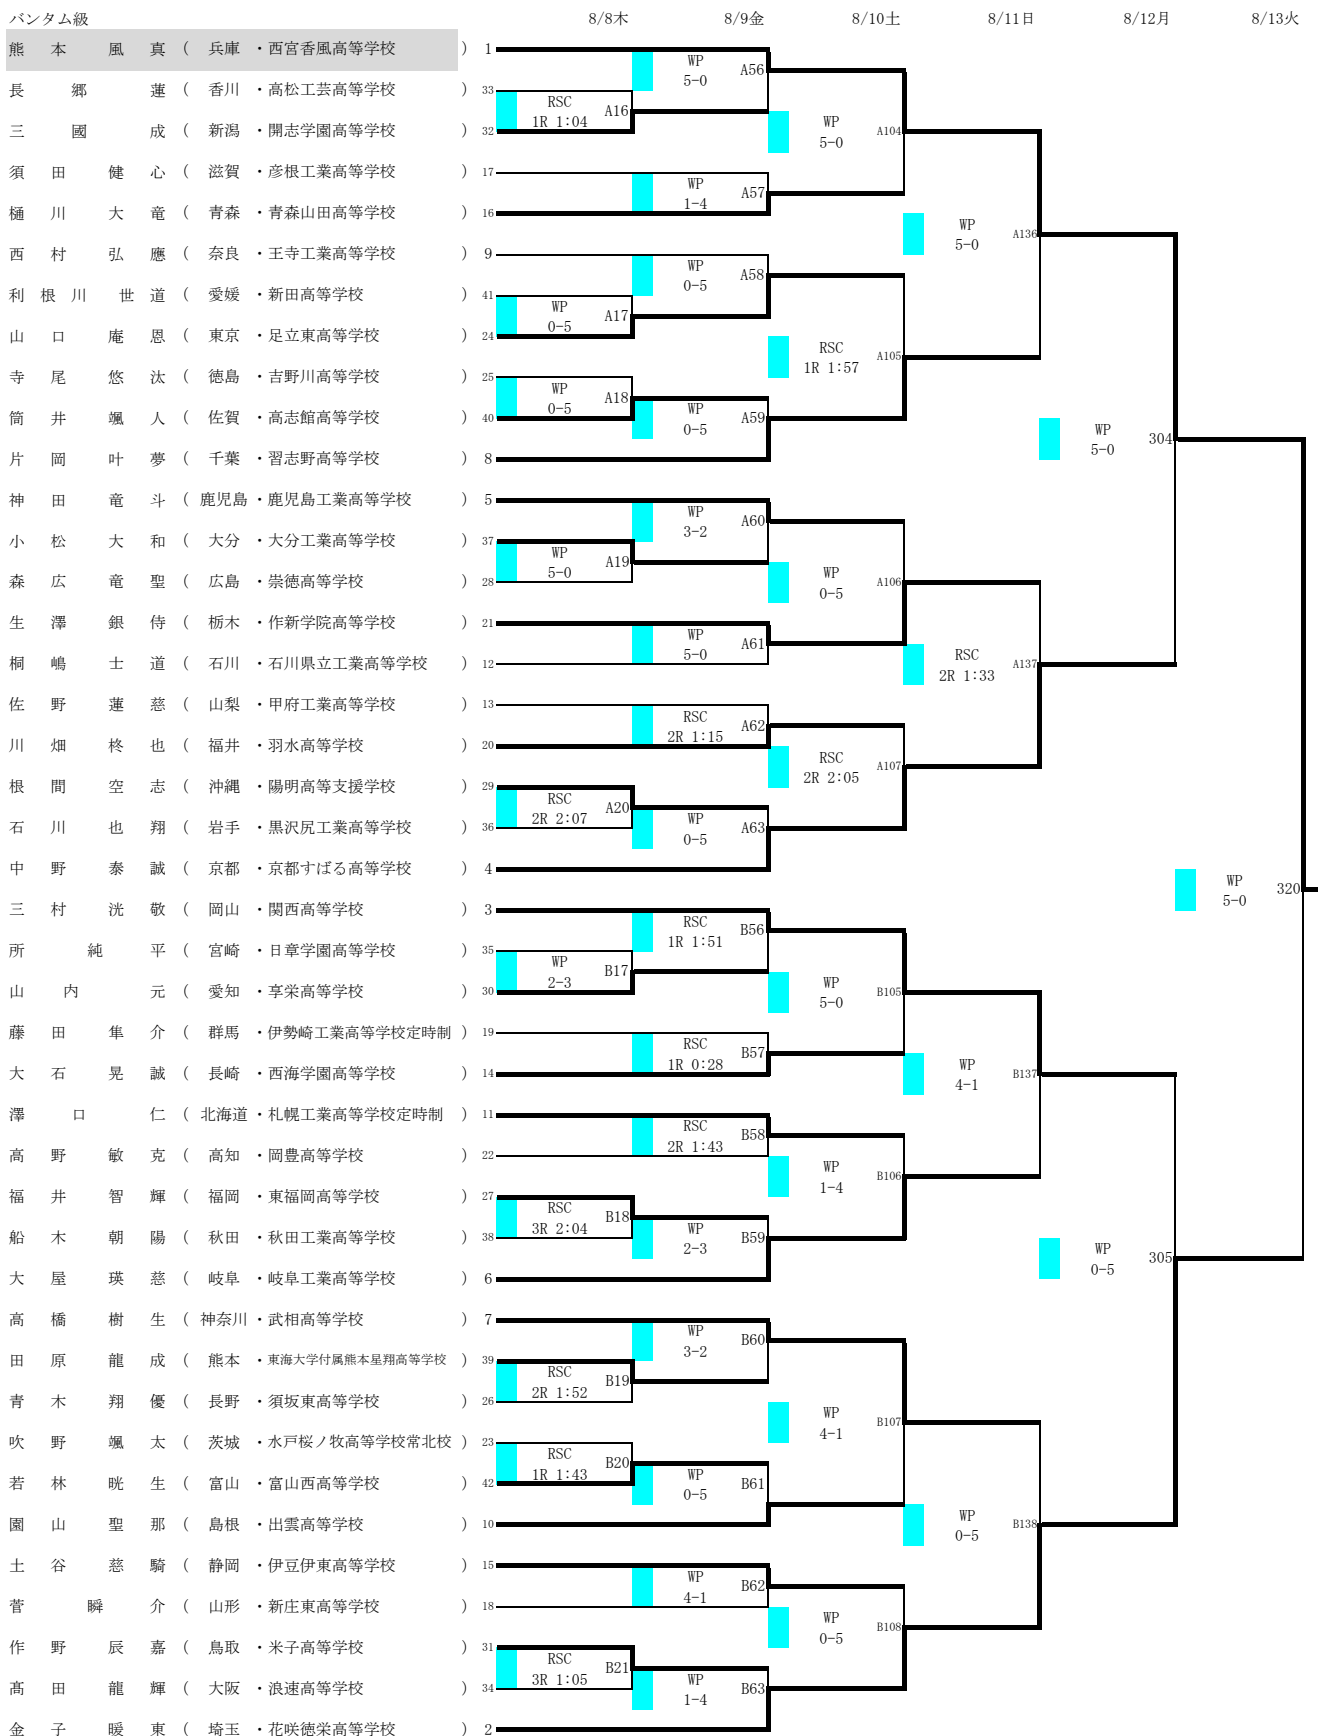

令和6年度全国高等学校総合体育大会 ボクシング競技大会

会場 SAGAアリーナ
令和6年8月8日(木)～8月13日(火)

女子ライトフライ級

女子バンタム級

女子ライト級

令和6年度全国高等学校総合体育大会 ボクシング競技大会

会場 SAGAアリーナ
令和6年8月8日(木)～8月13日(火)

令和6年度全国高等学校総合体育大会 ボクシング競技大会

会場 SAGAアリーナ
令和6年8月8日(木)～8月13日(火)

ライトフライ級

令和6年度全国高等学校総合体育大会 ボクシング競技大会

会場 SAGAアリーナ
令和6年8月8日(木)～8月13日(火)

令和6年度全国高等学校総合体育大会 ボクシング競技大会

会場 SAGAアリーナ
令和6年8月8日(木)～8月13日(火)

令和6年度全国高等学校総合体育大会 ボクシング競技大会

会場 SAGAアリーナ
令和6年8月8日(木)～8月13日(火)

令和6年度全国高等学校総合体育大会 ボクシング競技大会

会場 SAGAアリーナ
令和6年8月8日(木)～8月13日(火)

ライトウエルトー級

令和6年度全国高等学校総合体育大会 ボクシング競技大会

会場 SAGAアリーナ
令和6年8月8日(木)～8月13日(火)

令和6年度全国高等学校総合体育大会 ボクシング競技大会

会場 SAGAアリーナ
令和6年8月8日(木)～8月13日(火)