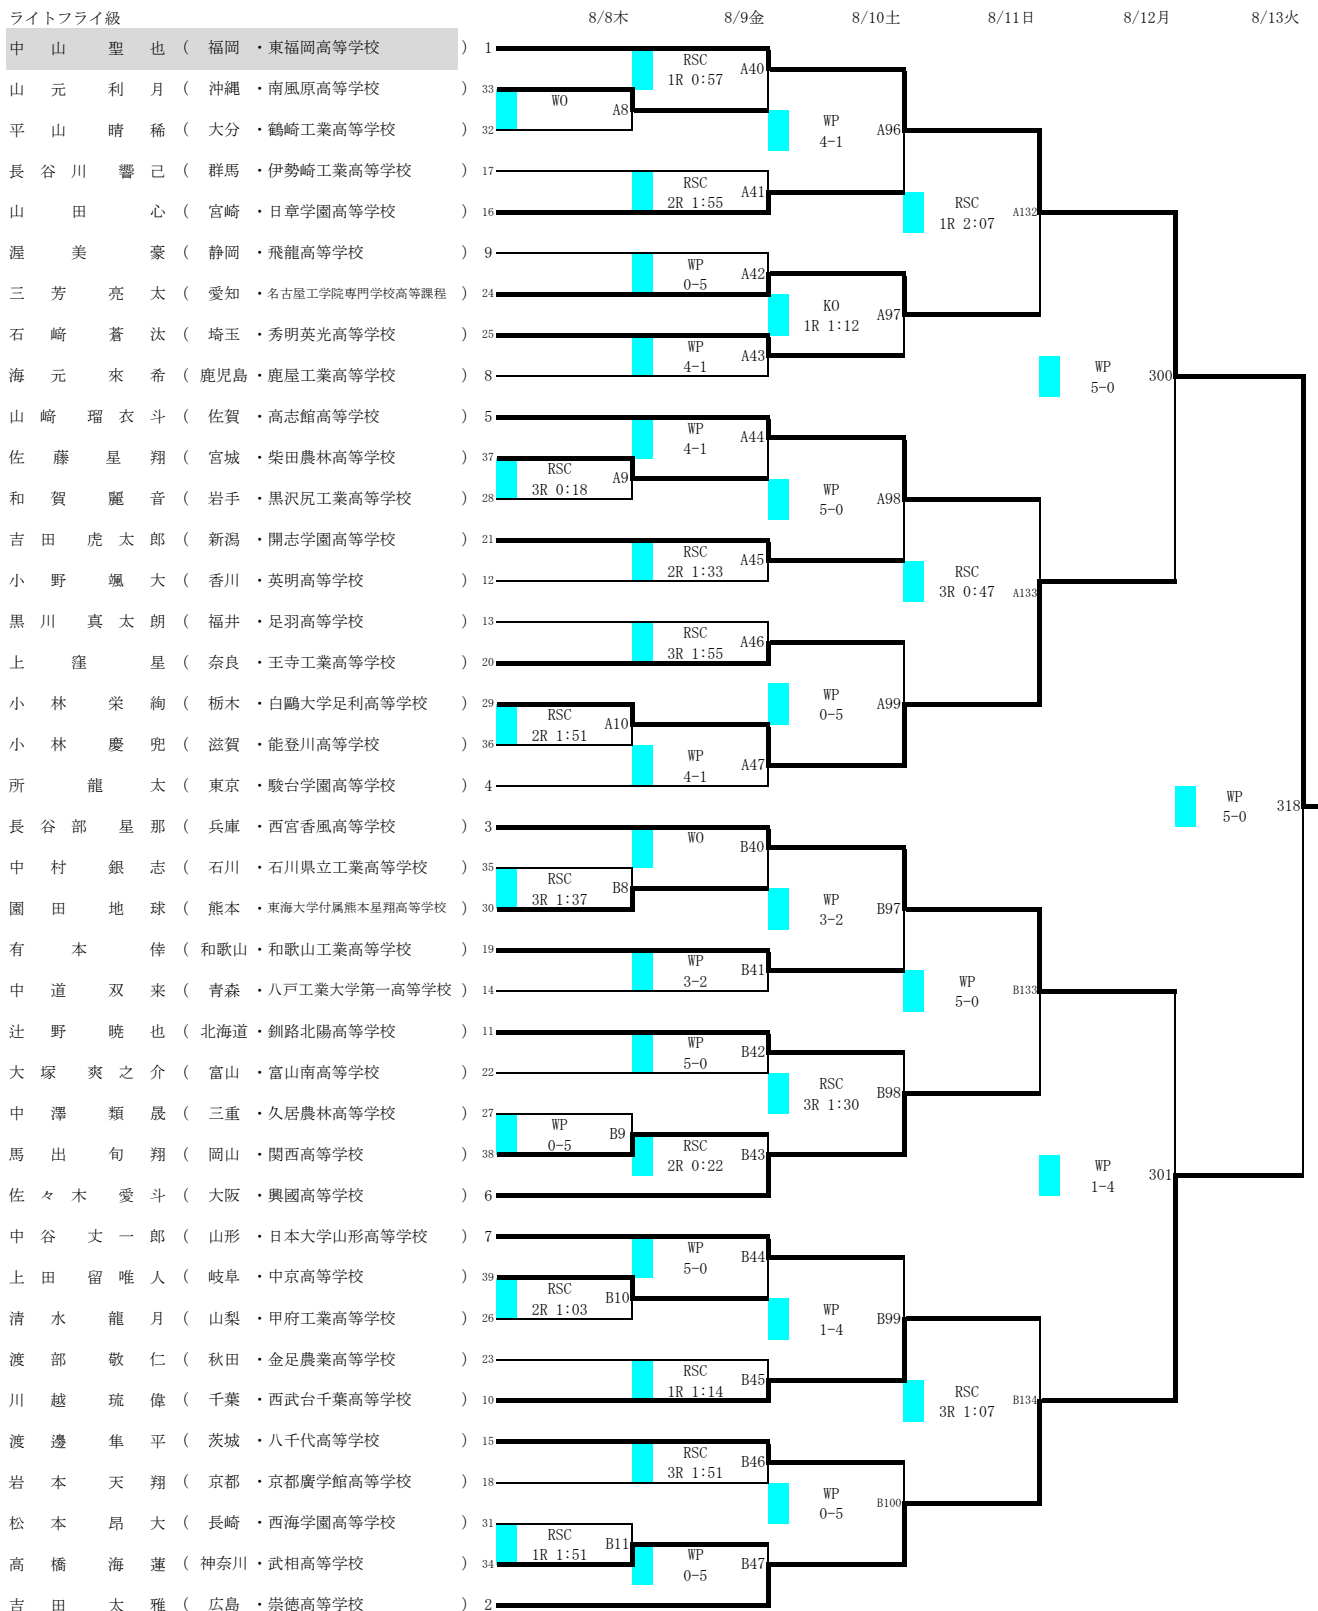

令和6年度全国高等学校総合体育大会 ボクシング競技大会

会場 SAGAアリーナ
令和6年8月8日(木)～8月13日(火)

女子ライトフライ級

女子バンタム級

女子ライト級

令和6年度全国高等学校総合体育大会 ボクシング競技大会

会場 SAGAアリーナ
令和6年8月8日(木)～8月13日(火)

令和6年度全国高等学校総合体育大会 ボクシング競技大会

会場 SAGAアリーナ
令和6年8月8日(木)～8月13日(火)

ライトフライ級

令和6年度全国高等学校総合体育大会 ボクシング競技大会

会場 SAGAアリーナ
令和6年8月8日(木)～8月13日(火)

令和6年度全国高等学校総合体育大会 ボクシング競技大会

会場 SAGAアリーナ
令和6年8月8日(木)～8月13日(火)

令和6年度全国高等学校総合体育大会 ボクシング競技大会

会場 SAGAアリーナ
令和6年8月8日(木)～8月13日(火)

令和6年度全国高等学校総合体育大会 ボクシング競技大会

会場 SAGAアリーナ
令和6年8月8日(木)～8月13日(火)

ライトウエルトー級

令和6年度全国高等学校総合体育大会 ボクシング競技大会

会場 SAGAアリーナ
令和6年8月8日(木)～8月13日(火)

令和6年度全国高等学校総合体育大会 ボクシング競技大会

会場 SAGAアリーナ
令和6年8月8日(木)～8月13日(火)