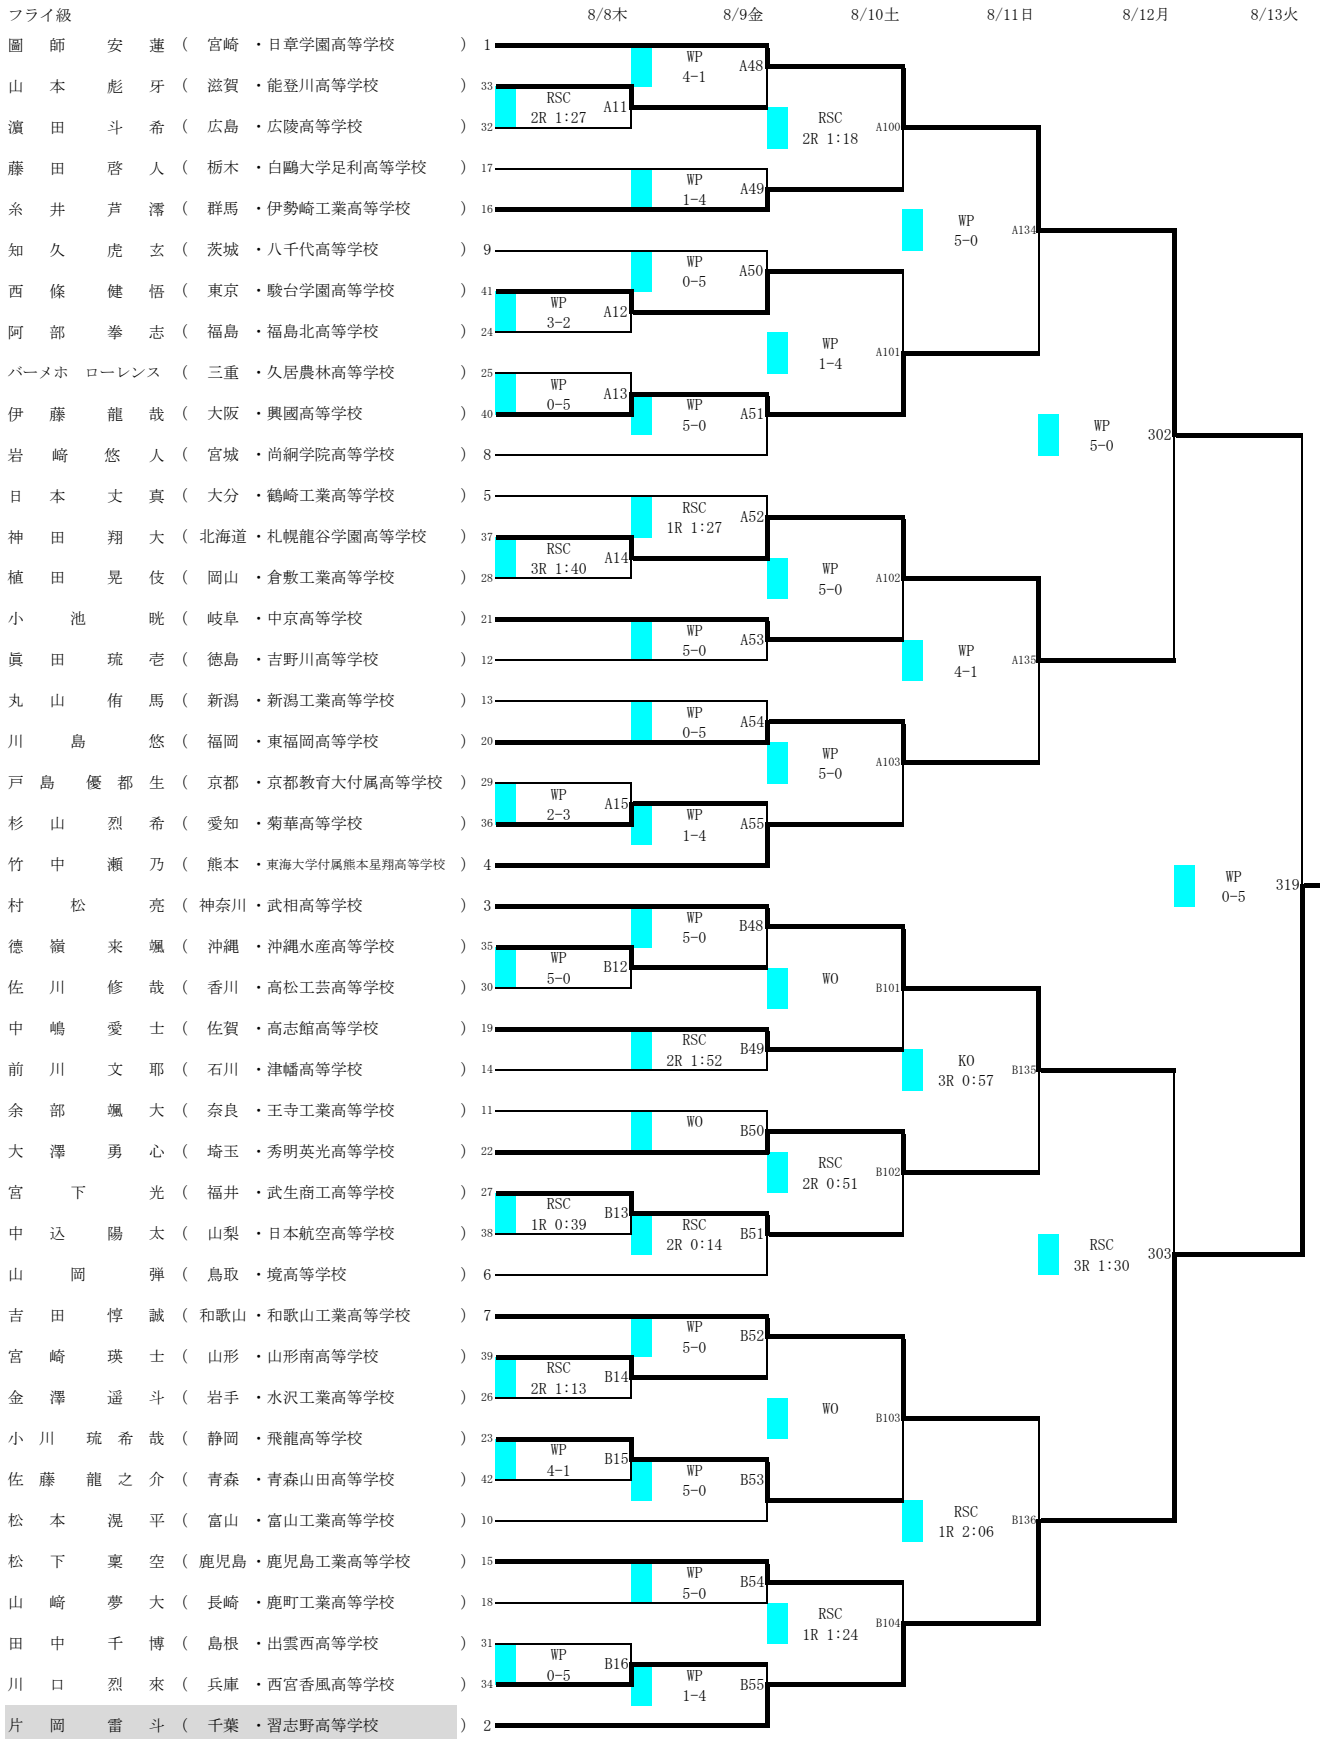

令和6年度全国高等学校総合体育大会 ボクシング競技大会

会場 SAGAアリーナ
令和6年8月8日(木)～8月13日(火)

女子ライトフライ級

女子バンタム級

女子ライト級

令和6年度全国高等学校総合体育大会 ボクシング競技大会

会場 SAGAアリーナ
令和6年8月8日(木)～8月13日(火)

令和6年度全国高等学校総合体育大会 ボクシング競技大会

会場 SAGAアリーナ
令和6年8月8日(木)～8月13日(火)

ライトフライ級

令和6年度全国高等学校総合体育大会 ボクシング競技大会

会場 SAGAアリーナ
令和6年8月8日(木)～8月13日(火)

令和6年度全国高等学校総合体育大会 ボクシング競技大会

会場 SAGAアリーナ
令和6年8月8日(木)～8月13日(火)

令和6年度全国高等学校総合体育大会 ボクシング競技大会

会場 SAGAアリーナ
令和6年8月8日(木)～8月13日(火)