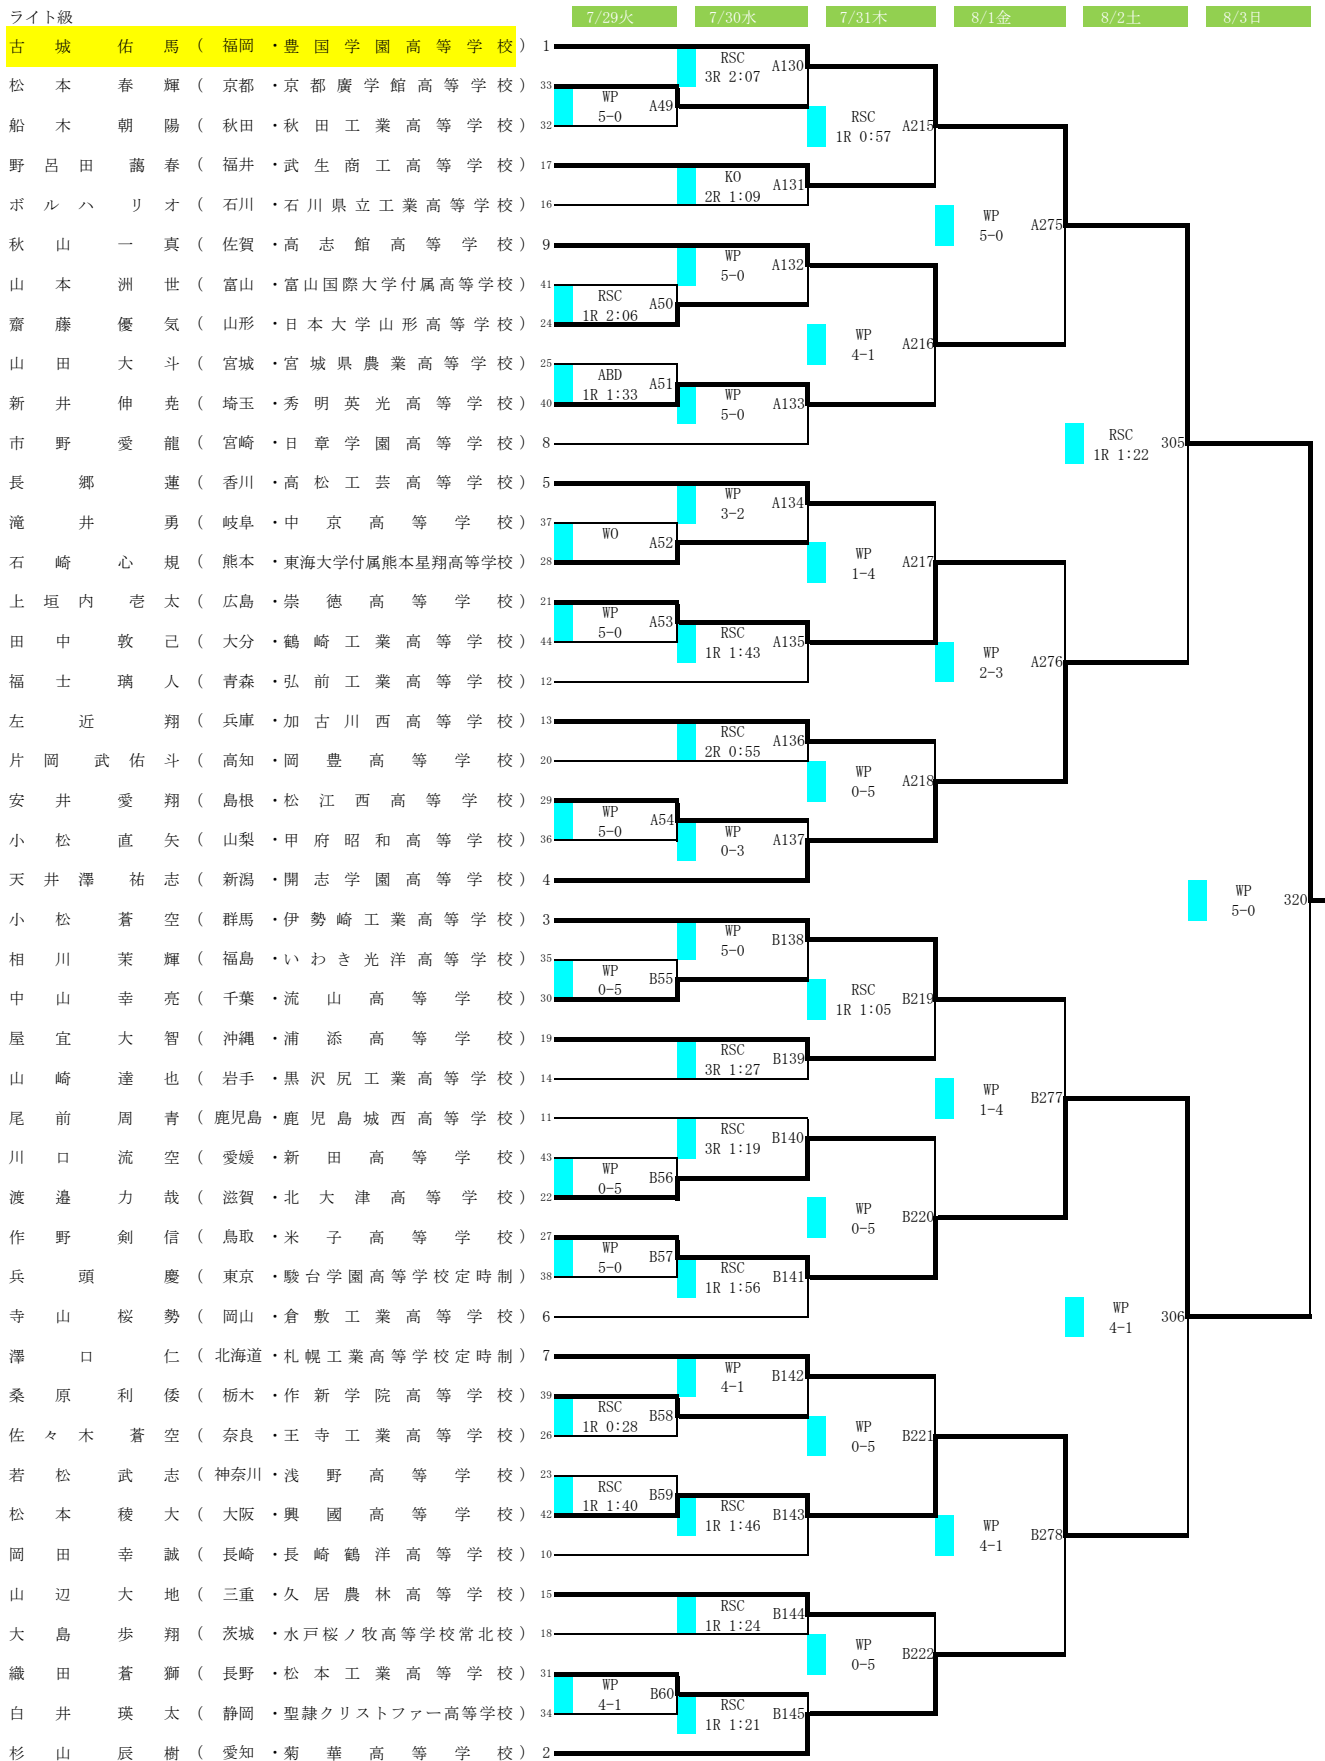

令和7年度全国高等学校総合体育大会 ボクシング競技大会

会場 玉野市総合体育館
令和7年7月29日(火)～8月3日(日)

女子ライトフライ級

	7/29火	7/30水	7/31木	8/1金	8/2土	8/3日
三木 姫愛 (大阪・羽衣学園高等学校) 1				WP 5-0 A247		
石沢 里沙 (山形・日本大学山形高等学校) 9			RSC 2R 2:01 A174			
田中 萌乃 (栃木・宇都宮クラーク高等専修学校) 8					WP 5-0	
宍倉 紗季 (千葉・習志野高等学校) 5			WP 0-5 A175			
飯田 華音 (宮城・宮城県農業高等学校) 12				WP 5-0 A248		
池田 友結 (島根・出雲西高等学校) 4						WP 5-0 313
田中 優瀬 (熊本・東海大学付属熊本星翔高等学校) 3				WP 3-2 B249		
金城 渚沙 (京都・京都廣学館高等学校) 11			WP 2-3 B176			
宮本 優奈 (宮崎・日章学園高等学校) 6					WP 4-1	
神宮 碧海 (愛知・三好高等学校) 7			RSC 3R 1:24 B177			
水上 愛粋 (石川・遊学館高等学校) 10				WP 2-3 B250		
亀森 茉莉 (北海道・札幌工業高等学校) 2						

令和7年度全国高等学校総合体育大会 ボクシング競技大会

会場 玉野市総合体育館
令和7年7月29日(火)～8月3日(日)

令和7年度全国高等学校総合体育大会 ボクシング競技大会

会場 玉野市総合体育館
令和7年7月29日(火)～8月3日(日)

フライ級

令和7年度全国高等学校総合体育大会 ボクシング競技大会

会場 玉野市総合体育館
令和7年7月29日(火)～8月3日(日)

令和7年度全国高等学校総合体育大会 ボクシング競技大会

会場 玉野市総合体育館
令和7年7月29日(火)～8月3日(日)

ライト級

令和7年度全国高等学校総合体育大会 ボクシング競技大会

会場 玉野市総合体育館
令和7年7月29日(火)～8月3日(日)

ライトウェルター級

令和7年度全国高等学校総合体育大会 ボクシング競技大会

会場 玉野市総合体育館
令和7年7月29日(火)～8月3日(日)

ウェルター級