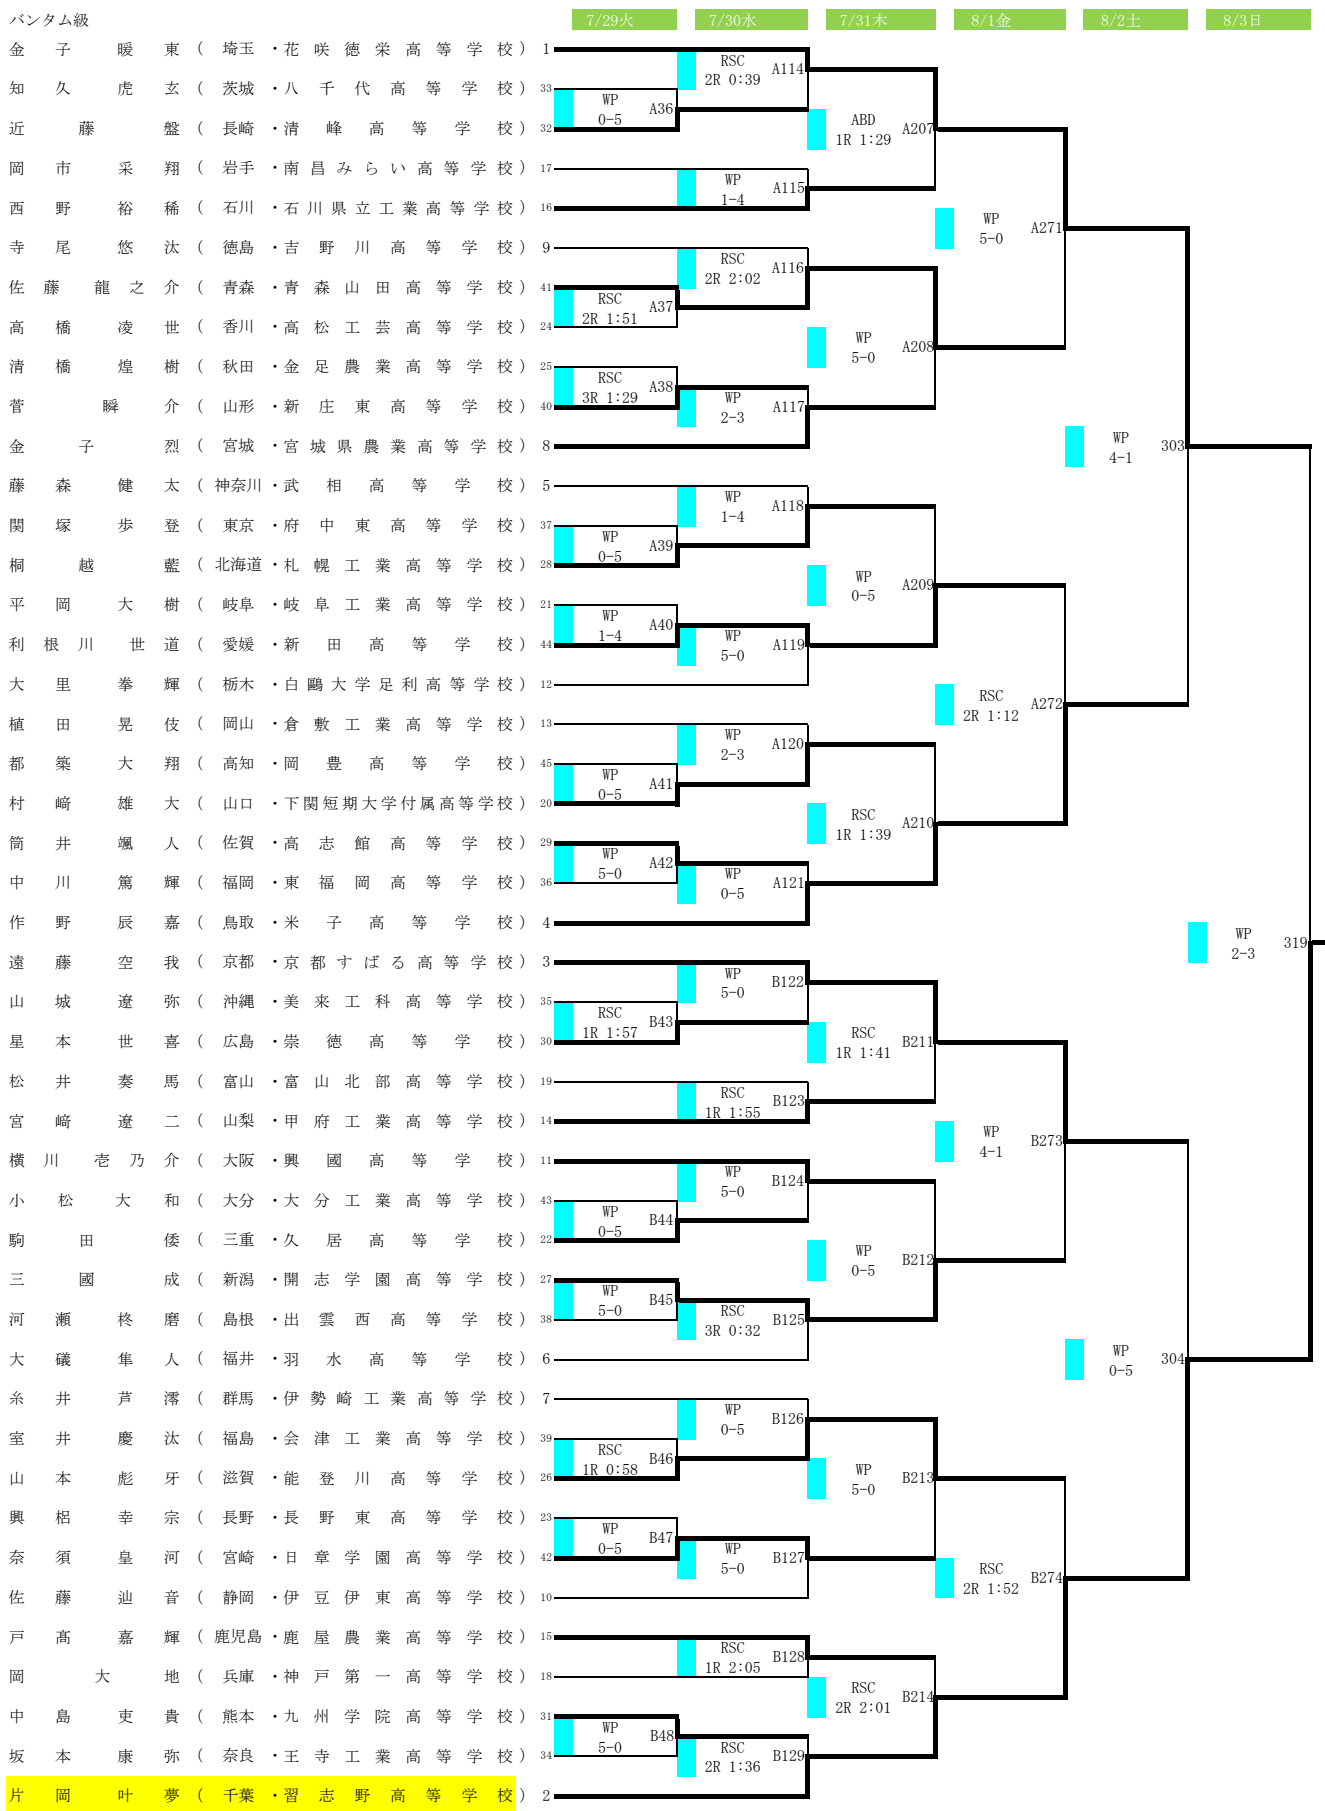

令和7年度全国高等学校総合体育大会 ボクシング競技大会

会場 玉野市総合体育館
令和7年7月29日(火)～8月3日(日)

女子ライトフライ級

	7/29火	7/30水	7/31木	8/1金	8/2土	8/3日
三木 姫愛 (大阪・羽衣学園高等学校) 1				WP 5-0 A247		
石沢 里沙 (山形・日本大学山形高等学校) 9			RSC 2R 2:01 A174			
田中 萌乃 (栃木・宇都宮クラーク高等専修学校) 8					WP 5-0	
宍倉 紗季 (千葉・習志野高等学校) 5			WP 0-5 A175			
飯田 華音 (宮城・宮城県農業高等学校) 12				WP 5-0 A248		
池田 友結 (島根・出雲西高等学校) 4						WP 5-0 313
田中 優瀬 (熊本・東海大学付属熊本星翔高等学校) 3				WP 3-2 B249		
金城 渚沙 (京都・京都廣学館高等学校) 11			WP 2-3 B176			
宮本 優奈 (宮崎・日章学園高等学校) 6					WP 4-1	
神宮 碧海 (愛知・三好高等学校) 7			RSC 3R 1:24 B177			
水上 愛粋 (石川・遊学館高等学校) 10				WP 2-3 B250		
亀森 茉莉 (北海道・札幌工業高等学校) 2						

女子バンタム級

	7/29火	7/30水	7/31木	8/1金	8/2土	8/3日
東 紫香 (北海道・札幌工業高等学校) 1				RSC 1R 1:47 A251		
坂井 理紗 (熊本・九州学院高等学校) 9			RSC 1R 2:07 A178			
松本 恋 (滋賀・能登川高等学校) 8					RSC 2R 2:06	
中道 仁葉 (福井・足羽高等学校) 5			RSC 1R 1:41 A179			
菊地 瑠衣 (岩手・釜石高等学校) 12				WP 0-5 A252		
山川 愛実 (愛知・鹿島学園高等学校) 4						WP 1-4 314
田中 小友季 (香川・高松工芸高等学校) 3				WP 3-2 B253		
伊藤 瑠那 (栃木・白鷗大学足利高等学校) 11			RSC 3R 0:41 B180			
金井 紫南 (群馬・伊勢崎工業高等学校) 6					WP 5-0	
蒔苗 小英 (青森・青森北高等学校) 7			WP 0-5 B181			
松下 莉子 (鹿児島・鹿児島工業高等学校) 10				WP 1-4 B254		
金丸 由良 (島根・出雲西高等学校) 2						

令和7年度全国高等学校総合体育大会 ボクシング競技大会

会場 玉野市総合体育館
令和7年7月29日(火)～8月3日(日)

令和7年度全国高等学校総合体育大会 ボクシング競技大会

会場 玉野市総合体育館
令和7年7月29日(火)～8月3日(日)

フライ級

令和7年度全国高等学校総合体育大会 ボクシング競技大会

会場 玉野市総合体育館
令和7年7月29日(火)～8月3日(日)

令和7年度全国高等学校総合体育大会 ボクシング競技大会

会場 玉野市総合体育館
令和7年7月29日(火)～8月3日(日)

ライト級

令和7年度全国高等学校総合体育大会 ボクシング競技大会

会場 玉野市総合体育館
令和7年7月29日(火)～8月3日(日)

ライトウェルター級

令和7年度全国高等学校総合体育大会 ボクシング競技大会

会場 玉野市総合体育館
令和7年7月29日(火)～8月3日(日)

ウェルター級