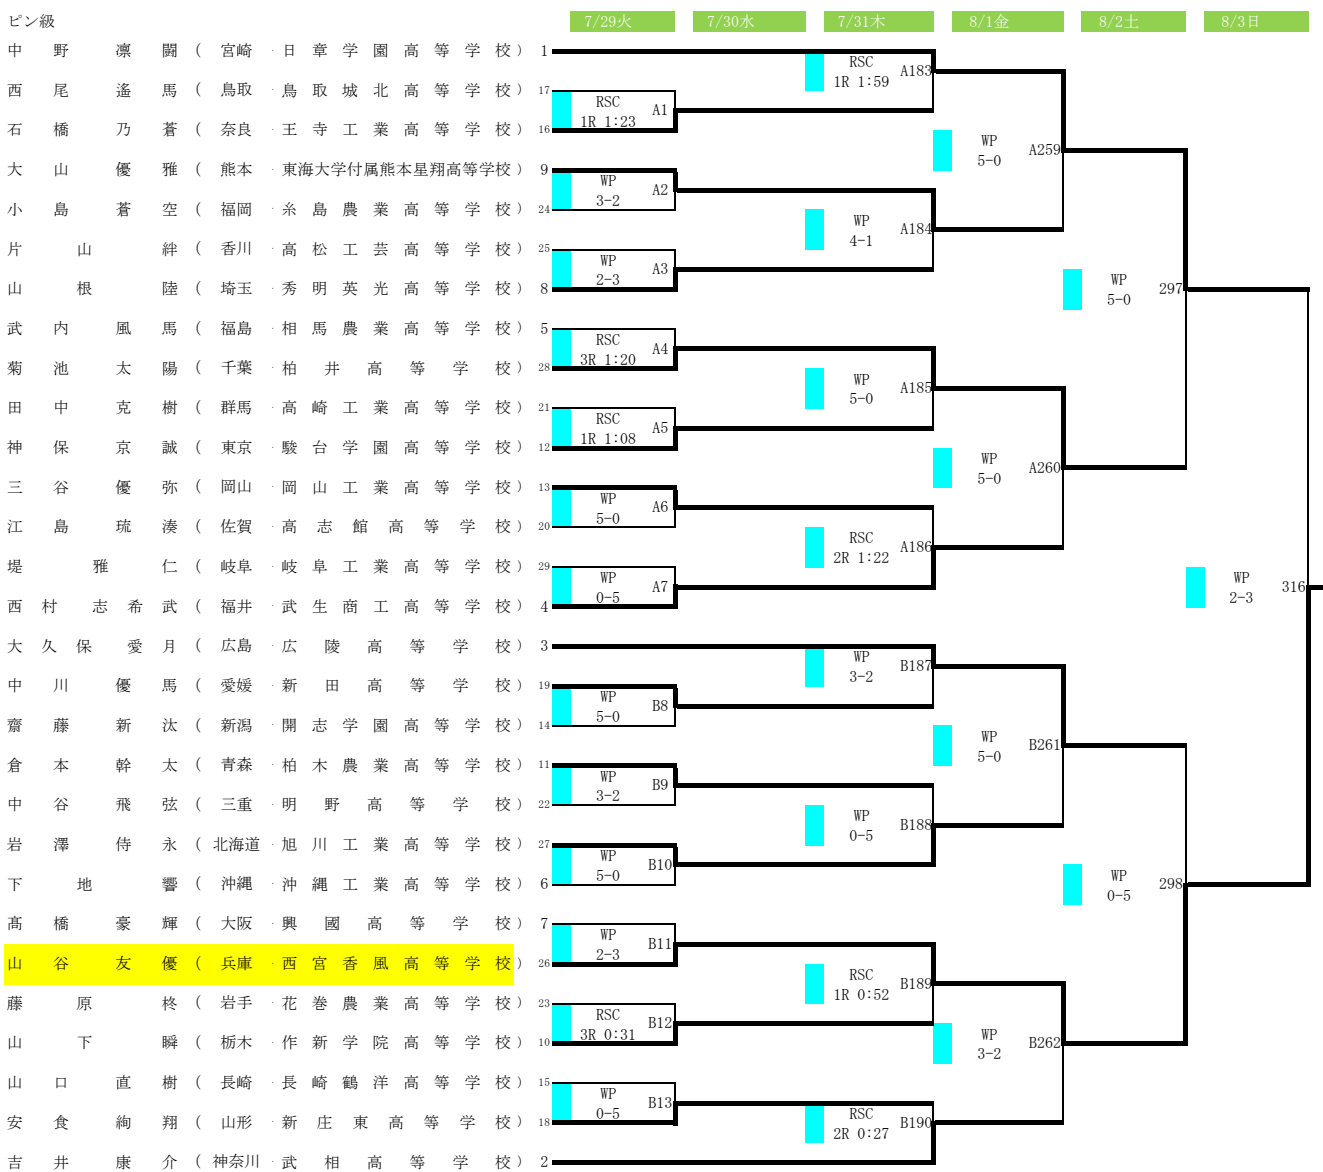

令和7年度全国高等学校総合体育大会 ボクシング競技大会

会場 玉野市総合体育館
令和7年7月29日(火)～8月3日(日)

女子ライトフライ級

	7/29火	7/30水	7/31木	8/1金	8/2土	8/3日
三木 姫愛 (大阪・羽衣学園高等学校) 1				WP 5-0 A247		
石沢 里沙 (山形・日本大学山形高等学校) 9			RSC 2R 2:01 A174			
田中 萌乃 (栃木・宇都宮クラーク高等専修学校) 8					WP 5-0	
宍倉 紗季 (千葉・習志野高等学校) 5			WP 0-5 A175			
飯田 華音 (宮城・宮城県農業高等学校) 12				WP 5-0 A248		
池田 友結 (島根・出雲西高等学校) 4						WP 5-0 313
田中 優瀬 (熊本・東海大学付属熊本星翔高等学校) 3				WP 3-2 B249		
金城 渚沙 (京都・京都廣学館高等学校) 11			WP 2-3 B176			
宮本 優奈 (宮崎・日章学園高等学校) 6					WP 4-1	
神宮 碧海 (愛知・三好高等学校) 7			RSC 3R 1:24 B177			
水上 愛粋 (石川・遊学館高等学校) 10				WP 2-3 B250		
亀森 茉莉 (北海道・札幌工業高等学校) 2						

女子バンタム級

	7/29火	7/30水	7/31木	8/1金	8/2土	8/3日
東 紫香 (北海道・札幌工業高等学校) 1				RSC 1R 1:47 A251		
坂井 理紗 (熊本・九州学院高等学校) 9			RSC 1R 2:07 A178			
松本 恋 (滋賀・能登川高等学校) 8					RSC 2R 2:06	
中道 仁葉 (福井・足羽高等学校) 5			RSC 1R 1:41 A179			
菊地 瑠衣 (岩手・釜石高等学校) 12				WP 0-5 A252		
山川 愛実 (愛知・鹿島学園高等学校) 4						WP 1-4 314
田中 小友季 (香川・高松工芸高等学校) 3				WP 3-2 B253		
伊藤 瑠那 (栃木・白鷗大学足利高等学校) 11			RSC 3R 0:41 B180			
金井 紫南 (群馬・伊勢崎工業高等学校) 6					WP 5-0	
蒔苗 小英 (青森・青森北高等学校) 7			WP 0-5 B181			
松下 莉子 (鹿児島・鹿児島工業高等学校) 10				WP 1-4 B254		
金丸 由良 (島根・出雲西高等学校) 2						

令和7年度全国高等学校総合体育大会 ボクシング競技大会

会場 玉野市総合体育館
令和7年7月29日(火)～8月3日(日)

令和7年度全国高等学校総合体育大会 ボクシング競技大会

会場 玉野市総合体育館
令和7年7月29日(火)～8月3日(日)

フライ級

令和7年度全国高等学校総合体育大会 ボクシング競技大会

会場 玉野市総合体育館
令和7年7月29日(火)～8月3日(日)

令和7年度全国高等学校総合体育大会 ボクシング競技大会