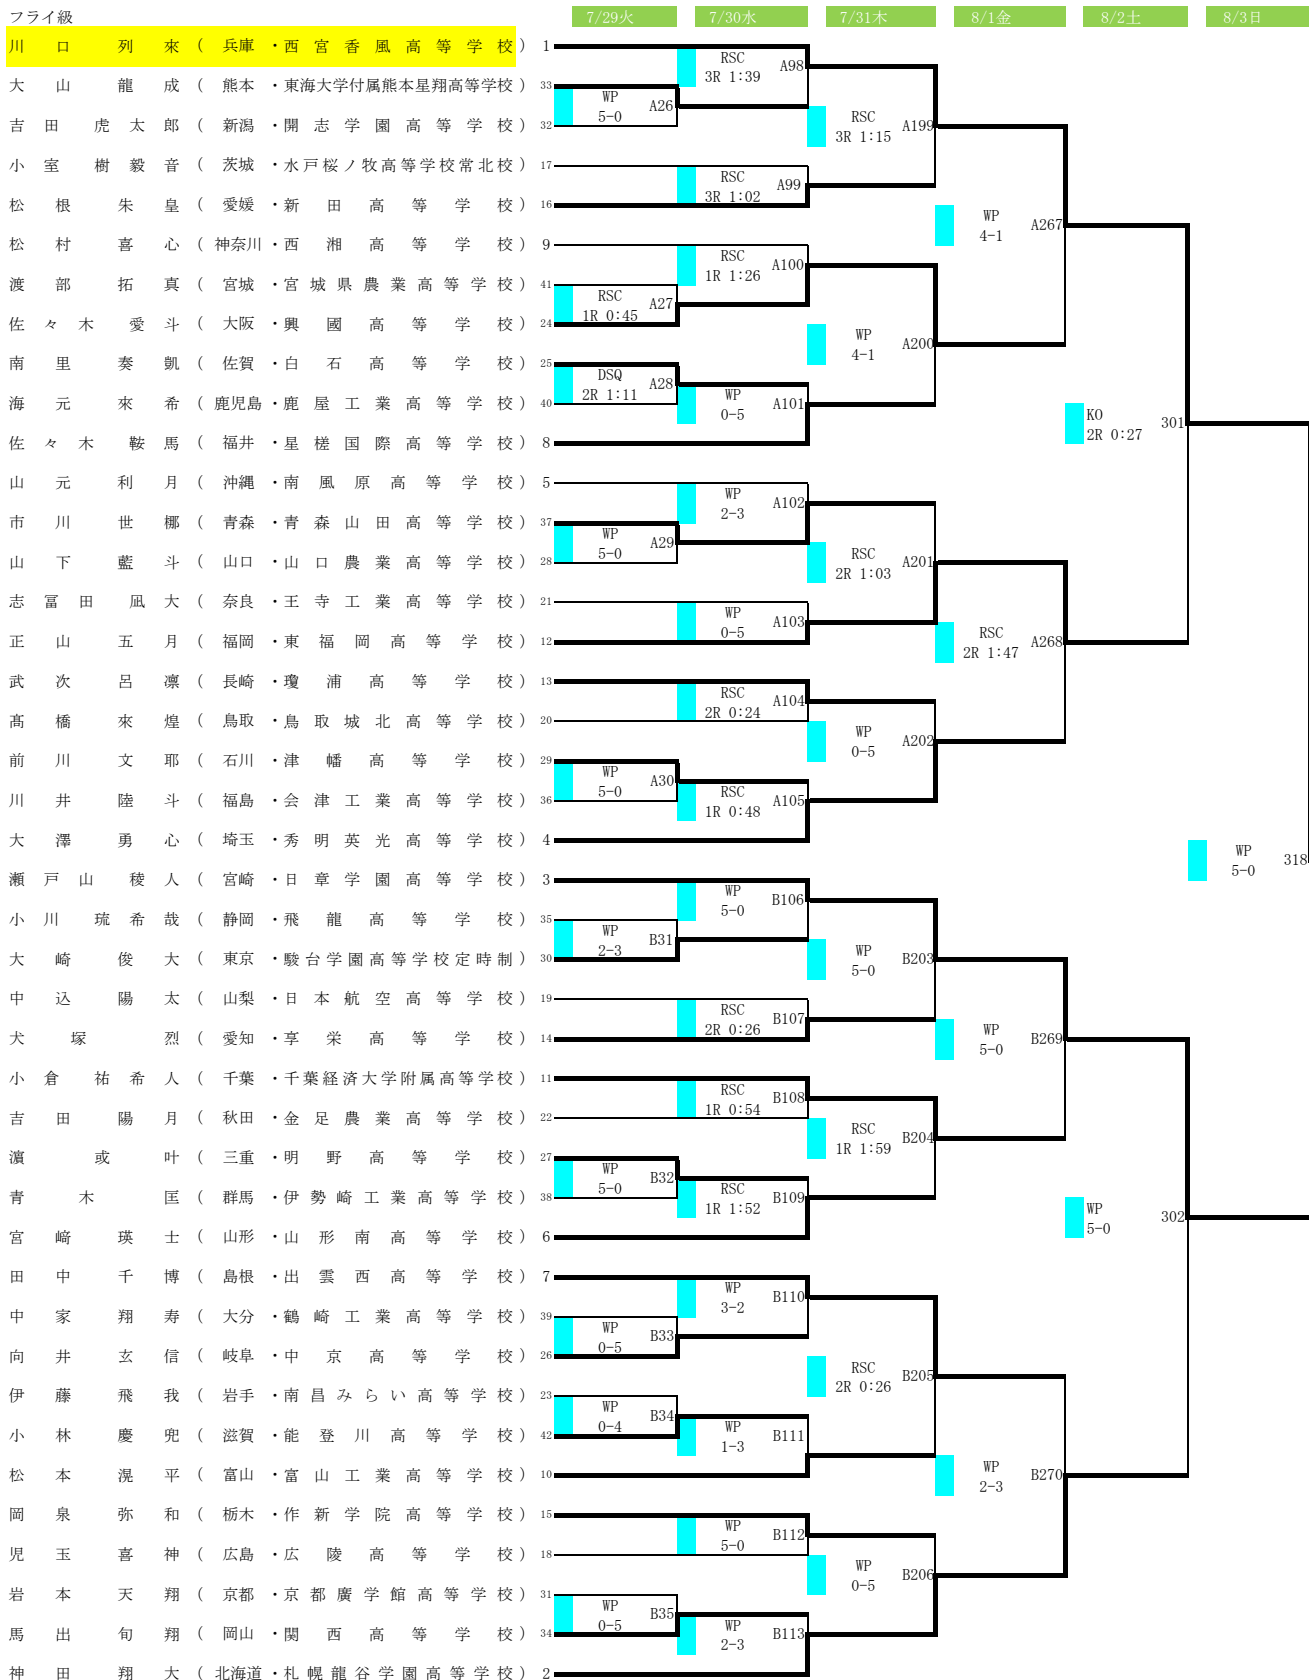

令和7年度全国高等学校総合体育大会 ボクシング競技大会

会場 玉野市総合体育館
令和7年7月29日(火)～8月3日(日)

令和7年度全国高等学校総合体育大会 ボクシング競技大会

会場 玉野市総合体育館
令和7年7月29日(火)～8月3日(日)

フライ級

令和7年度全国高等学校総合体育大会 ボクシング競技大会

会場 玉野市総合体育館
令和7年7月29日(火)～8月3日(日)

令和7年度全国高等学校総合体育大会 ボクシング競技大会

会場 玉野市総合体育館
令和7年7月29日(火)～8月3日(日)

ライト級

令和7年度全国高等学校総合体育大会 ボクシング競技大会

会場 玉野市総合体育館
令和7年7月29日(火)～8月3日(日)

ライトウェルター級

令和7年度全国高等学校総合体育大会 ボクシング競技大会

会場 玉野市総合体育館
令和7年7月29日(火)～8月3日(日)

ウェルター級