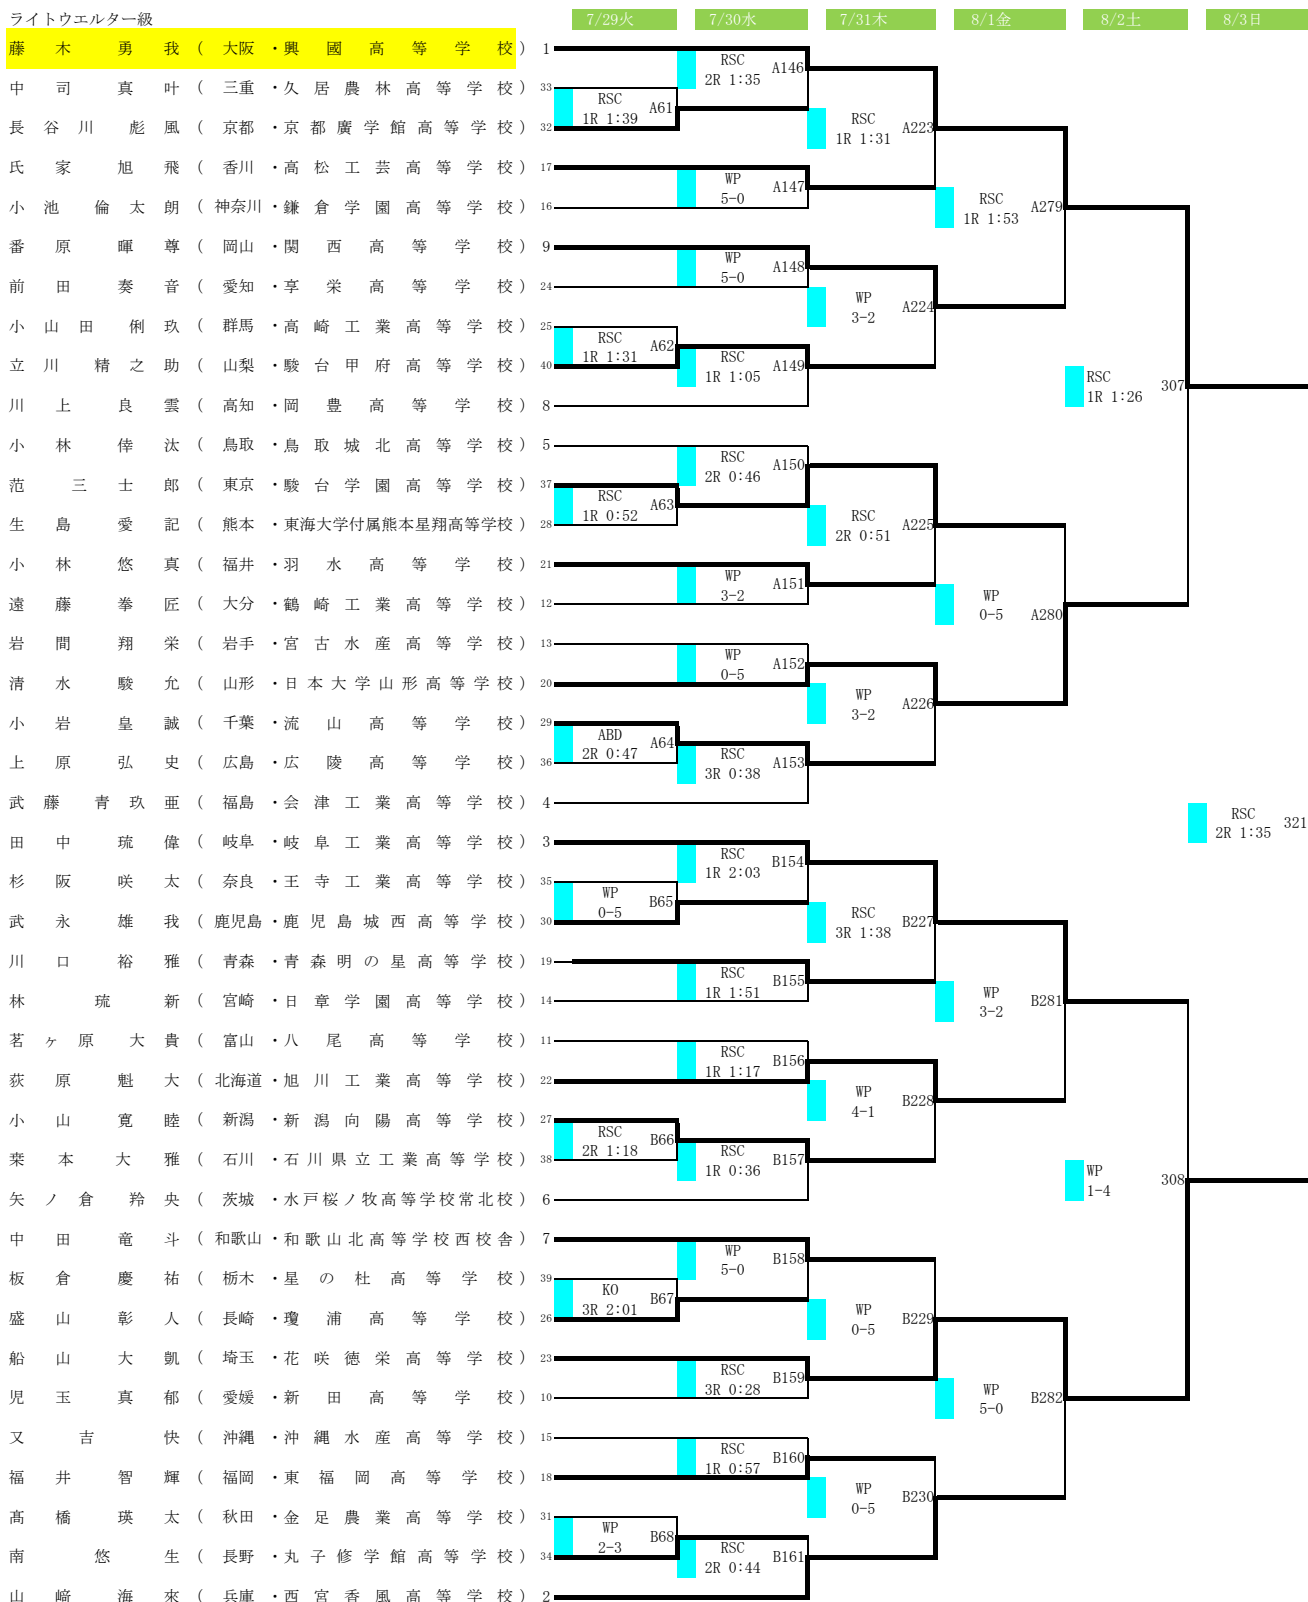

令和7年度全国高等学校総合体育大会 ボクシング競技大会

会場 玉野市総合体育館
令和7年7月29日(火)～8月3日(日)

令和7年度全国高等学校総合体育大会 ボクシング競技大会

会場 玉野市総合体育館
令和7年7月29日(火)～8月3日(日)

フライ級

令和7年度全国高等学校総合体育大会 ボクシング競技大会

会場 玉野市総合体育館
令和7年7月29日(火)～8月3日(日)

令和7年度全国高等学校総合体育大会 ボクシング競技大会

会場 玉野市総合体育館
令和7年7月29日(火)～8月3日(日)

ライト級

令和7年度全国高等学校総合体育大会 ボクシング競技大会

会場 玉野市総合体育館
令和7年7月29日(火)～8月3日(日)

ライトウェルター級

令和7年度全国高等学校総合体育大会 ボクシング競技大会

会場 玉野市総合体育館
令和7年7月29日(火)～8月3日(日)

ウェルター級