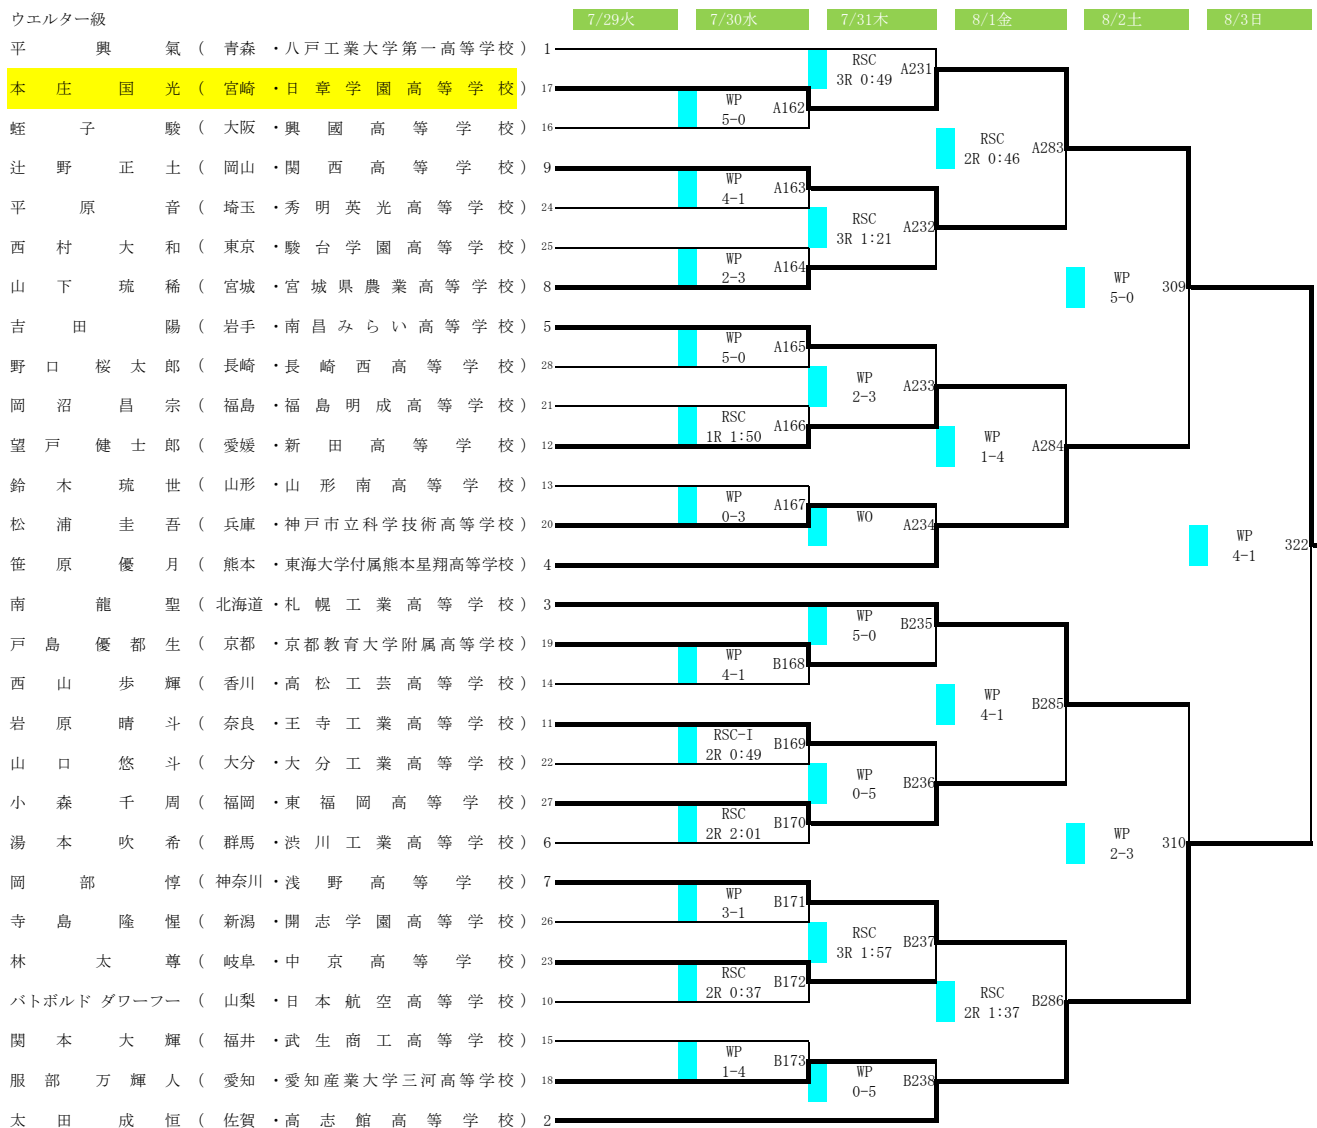

令和7年度全国高等学校総合体育大会 ボクシング競技大会

会場 玉野市総合体育館
令和7年7月29日(火)～8月3日(日)

令和7年度全国高等学校総合体育大会 ボクシング競技大会

会場 玉野市総合体育館
令和7年7月29日(火)～8月3日(日)

フライ級

令和7年度全国高等学校総合体育大会 ボクシング競技大会

会場 玉野市総合体育館
令和7年7月29日(火)～8月3日(日)

令和7年度全国高等学校総合体育大会 ボクシング競技大会

会場 玉野市総合体育館
令和7年7月29日(火)～8月3日(日)

ライト級

令和7年度全国高等学校総合体育大会 ボクシング競技大会

会場 玉野市総合体育館
令和7年7月29日(火)～8月3日(日)

ライトウェルター級

令和7年度全国高等学校総合体育大会 ボクシング競技大会

会場 玉野市総合体育館
令和7年7月29日(火)～8月3日(日)

ウェルター級

令和7年度全国高等学校総合体育大会 ボクシング競技大会

会場 玉野市総合体育館
令和7年7月29日(火)～8月3日(日)

ミドル級