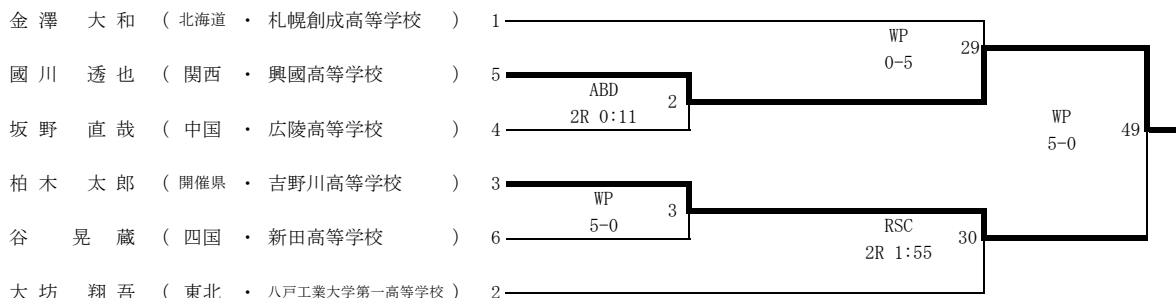

令和2年度 第32回全国高等学校ボクシング選抜大会 徳島特別大会

令和3年3月23日(火)・24日(水)・25日(木)・26日(金)

会場 とくぎんトモニアリーナ (徳島市立体育館)

※本大会は関東・東海・九州ブロックが出場しない特別大会であり公式記録にはならない

ピン級