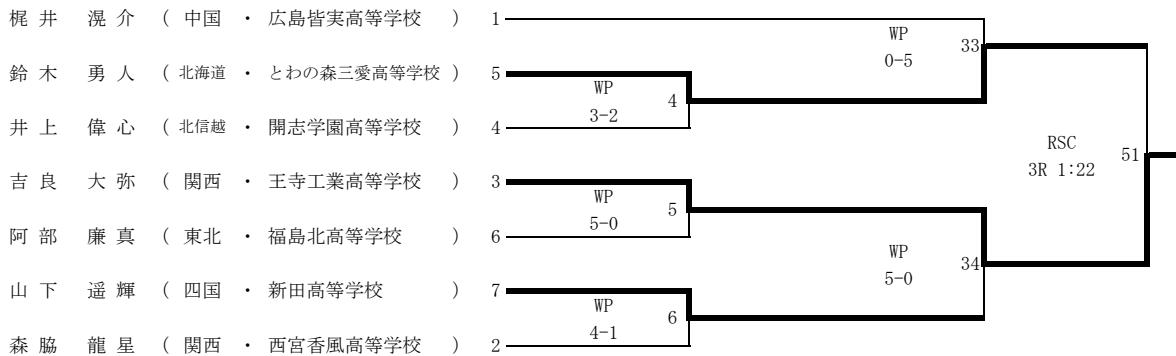

令和2年度 第32回全国高等学校ボクシング選抜大会 徳島特別大会

令和3年3月23日(火)・24日(水)・25日(木)・26日(金)

会場 とくぎんトモニアリーナ (徳島市立体育館)

※本大会は関東・東海・九州ブロックが出場しない特別大会であり公式記録にはならない

ピン級

ライトフライ級

フライ級

バンタム級