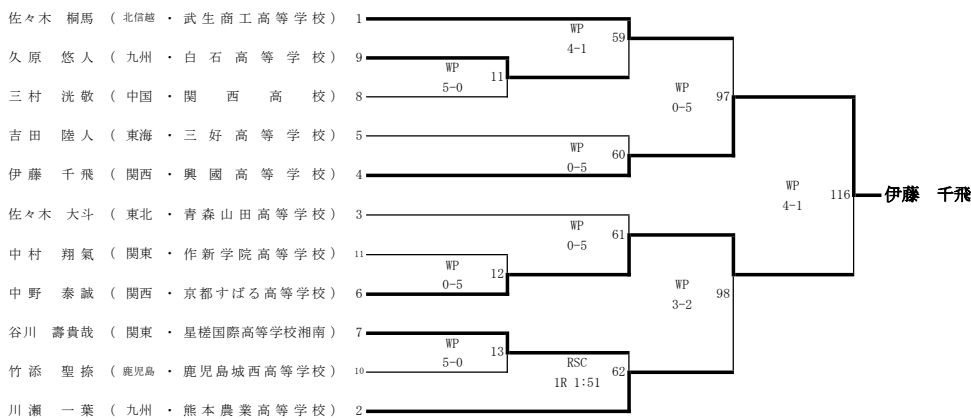

令和5年3月21日(火)・22日(水)・23日(木)・24日(金)  
阿久根総合運動公園総合体育館

ピン級(10名)

ライトフライ級(13名)

フライ級(11名)

令和4年度 第34回全国高等学校ボクシング選抜大会

令和5年3月21日(火)・22日(水)・23日(木)・24日(金)  
阿久根総合運動公園総合体育館

バンタム級(13名)

ライト級(13名)

ライトウェルター級(14名)

令和4年度 第34回全国高等学校ボクシング選抜大会

令和5年3月21日(火)・22日(水)・23日(木)・24日(金)  
阿久根総合運動公園総合体育館

ウェルター級(9名)

ミドル級(9名)