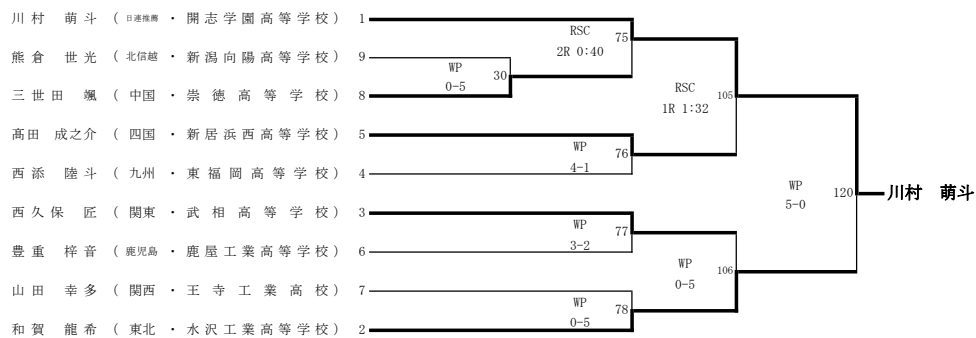

令和5年3月21日(火)・22日(水)・23日(木)・24日(金)  
阿久根総合運動公園総合体育館

ピン級(10名)

ライトフライ級(13名)

フライ級(11名)

令和4年度 第34回全国高等学校ボクシング選抜大会

令和5年3月21日(火)・22日(水)・23日(木)・24日(金)  
阿久根総合運動公園総合体育館

バンタム級(13名)

ライト級(13名)

ライトウェルター級(14名)

令和4年度 第34回全国高等学校ボクシング選抜大会

令和5年3月21日(火)・22日(水)・23日(木)・24日(金)  
阿久根総合運動公園総合体育館

ウェルター級(9名)

ミドル級(9名)