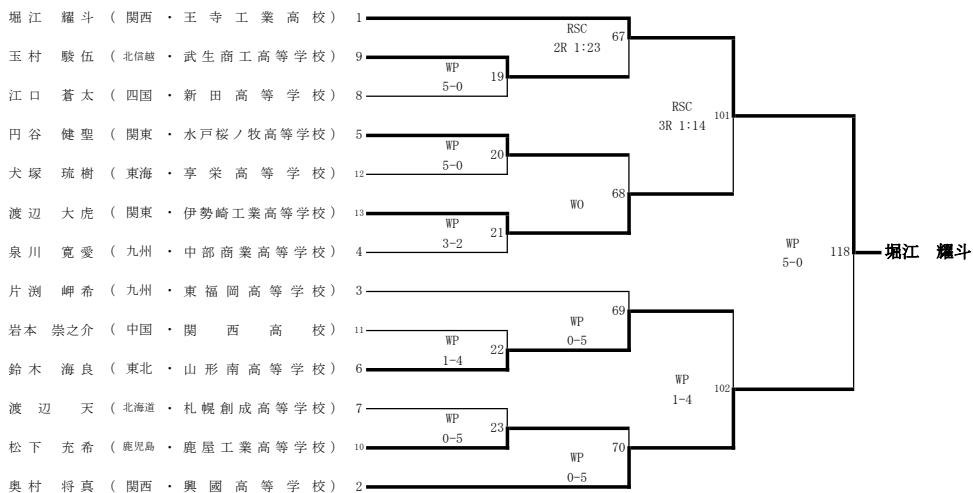

令和5年3月21日(火)・22日(水)・23日(木)・24日(金)  
阿久根総合運動公園総合体育館

ピン級(10名)

ライトフライ級(13名)

フライ級(11名)

令和4年度 第34回全国高等学校ボクシング選抜大会

令和5年3月21日(火)・22日(水)・23日(木)・24日(金)  
阿久根総合運動公園総合体育館

バンタム級(13名)

ライト級(13名)

ライトウェルター級(14名)

令和4年度 第34回全国高等学校ボクシング選抜大会

令和5年3月21日(火)・22日(水)・23日(木)・24日(金)  
阿久根総合運動公園総合体育館

ウェルター級(9名)

ミドル級(9名)