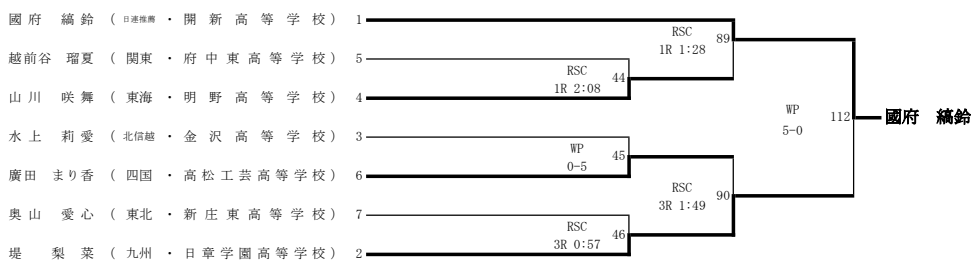

令和4年度 第34回全国高等学校ボクシング選抜大会

令和5年3月21日(火)・22日(水)・23日(木)・24日(金)  
阿久根総合運動公園総合体育館

女子ピン級(8名)

女子ライトフライ級(9名)

女子フライ級(9名)

女子バンタム級(7名)

女子ライト級(9名)

令和4年度 第34回全国高等学校ボクシング選抜大会

令和5年3月21日(火)・22日(水)・23日(木)・24日(金)  
阿久根総合運動公園総合体育館

ピン級(10名)

ライトフライ級(13名)

フライ級(11名)

令和4年度 第34回全国高等学校ボクシング選抜大会

令和5年3月21日(火)・22日(水)・23日(木)・24日(金)  
阿久根総合運動公園総合体育館

バンタム級(13名)

ライト級(13名)