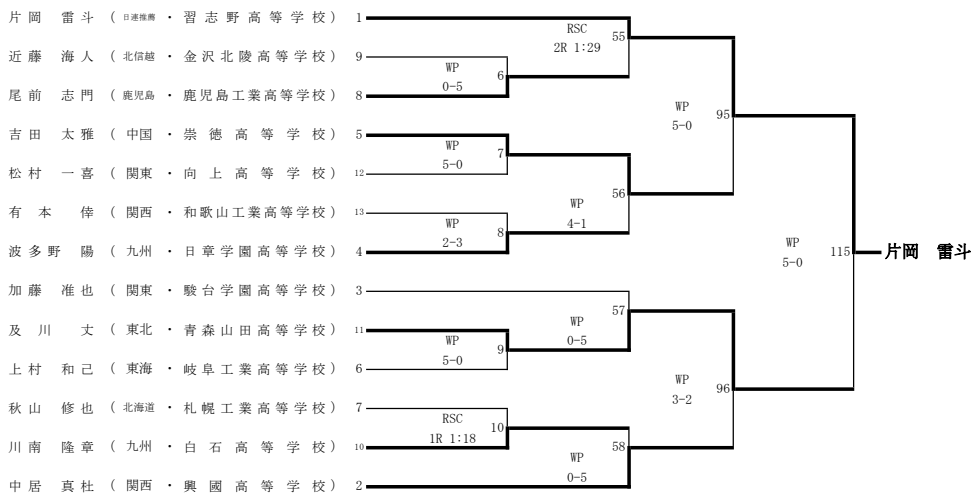

令和4年度 第34回全国高等学校ボクシング選抜大会

令和5年3月21日(火)・22日(水)・23日(木)・24日(金)  
阿久根総合運動公園総合体育館

女子ピン級(8名)

女子ライトフライ級(9名)

女子フライ級(9名)

女子バンタム級(7名)

女子ライト級(9名)

令和4年度 第34回全国高等学校ボクシング選抜大会

令和5年3月21日(火)・22日(水)・23日(木)・24日(金)  
阿久根総合運動公園総合体育館

ピン級(10名)

ライトフライ級(13名)

フライ級(11名)

令和4年度 第34回全国高等学校ボクシング選抜大会

令和5年3月21日(火)・22日(水)・23日(木)・24日(金)  
阿久根総合運動公園総合体育館

バンタム級(13名)

ライト級(13名)

ライトウェルター級(14名)

令和4年度 第34回全国高等学校ボクシング選抜大会

令和5年3月21日(火)・22日(水)・23日(木)・24日(金)  
阿久根総合運動公園総合体育館

ウェルター級(9名)

ミドル級(9名)