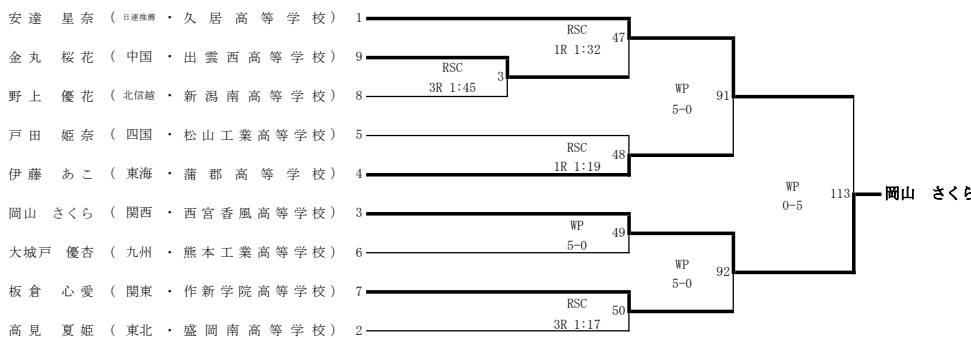

令和4年度 第34回全国高等学校ボクシング選抜大会

令和5年3月21日(火)・22日(水)・23日(木)・24日(金)  
阿久根総合運動公園総合体育館

女子ピン級(8名)

女子ライトフライ級(9名)

女子フライ級(9名)

女子バンタム級(7名)

女子ライト級(9名)

令和4年度 第34回全国高等学校ボクシング選抜大会

令和5年3月21日(火)・22日(水)・23日(木)・24日(金)  
阿久根総合運動公園総合体育館

ピン級(10名)

ライトフライ級(13名)

フライ級(11名)

令和4年度 第34回全国高等学校ボクシング選抜大会

令和5年3月21日(火)・22日(水)・23日(木)・24日(金)  
阿久根総合運動公園総合体育館

バンタム級(13名)

ライト級(13名)