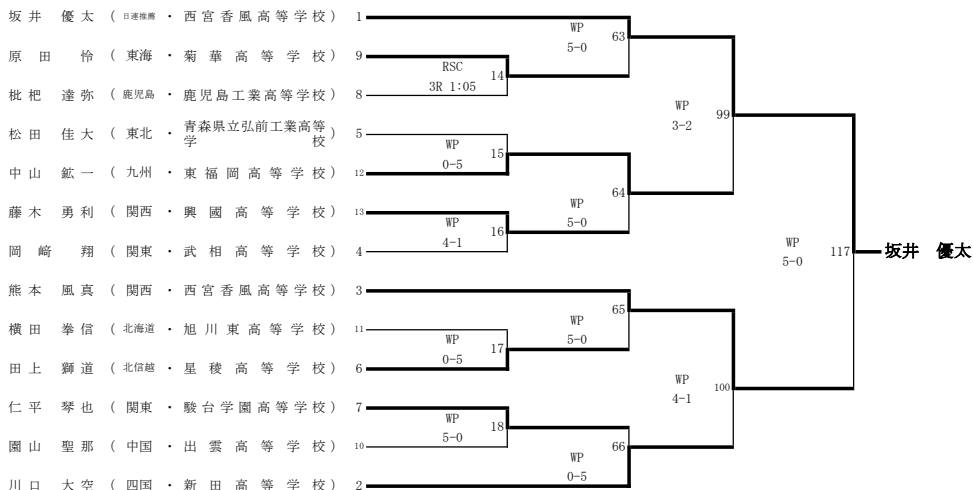

令和5年3月21日(火)・22日(水)・23日(木)・24日(金)  
阿久根総合運動公園総合体育館

ピン級(10名)

ライトフライ級(13名)

フライ級(11名)

令和4年度 第34回全国高等学校ボクシング選抜大会

令和5年3月21日(火)・22日(水)・23日(木)・24日(金)  
阿久根総合運動公園総合体育館

バンタム級(13名)

ライト級(13名)

ライトウェルター級(14名)

令和4年度 第34回全国高等学校ボクシング選抜大会

令和5年3月21日(火)・22日(水)・23日(木)・24日(金)  
阿久根総合運動公園総合体育館

ウェルター級(9名)

ミドル級(9名)