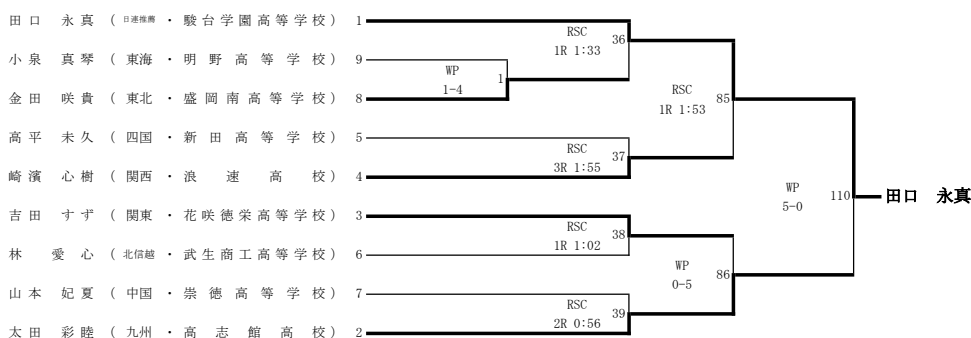

令和4年度 第34回全国高等学校ボクシング選抜大会

令和5年3月21日(火)・22日(水)・23日(木)・24日(金)  
阿久根総合運動公園総合体育館

女子ピン級(8名)

女子ライトフライ級(9名)

女子フライ級(9名)

女子バンタム級(7名)

女子ライト級(9名)

令和4年度 第34回全国高等学校ボクシング選抜大会

令和5年3月21日(火)・22日(水)・23日(木)・24日(金)  
阿久根総合運動公園総合体育館

ピン級(10名)

ライトフライ級(13名)

フライ級(11名)

令和4年度 第34回全国高等学校ボクシング選抜大会

令和5年3月21日(火)・22日(水)・23日(木)・24日(金)  
阿久根総合運動公園総合体育館

バンタム級(13名)

ライト級(13名)