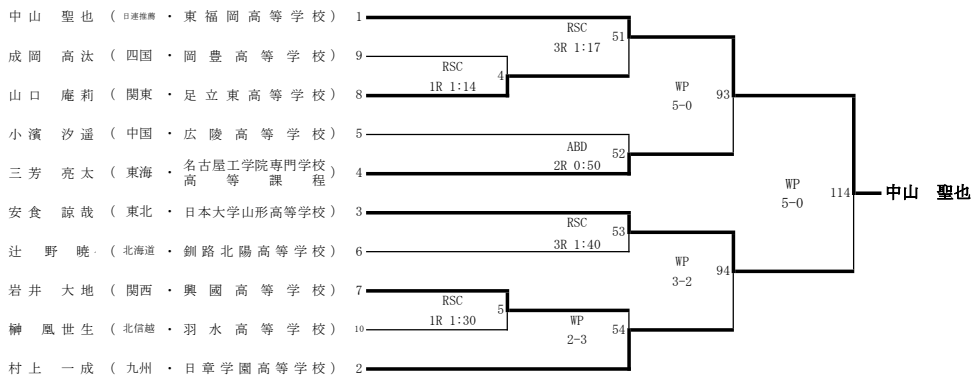

令和4年度 第34回全国高等学校ボクシング選抜大会

令和5年3月21日(火)・22日(水)・23日(木)・24日(金)  
阿久根総合運動公園総合体育館

女子ピン級(8名)

女子ライトフライ級(9名)

女子フライ級(9名)

女子バンタム級(7名)

女子ライト級(9名)

令和4年度 第34回全国高等学校ボクシング選抜大会

令和5年3月21日(火)・22日(水)・23日(木)・24日(金)  
阿久根総合運動公園総合体育館

ピン級(10名)

ライトフライ級(13名)

フライ級(11名)

令和4年度 第34回全国高等学校ボクシング選抜大会

令和5年3月21日(火)・22日(水)・23日(木)・24日(金)  
阿久根総合運動公園総合体育館

バンタム級(13名)

ライト級(13名)