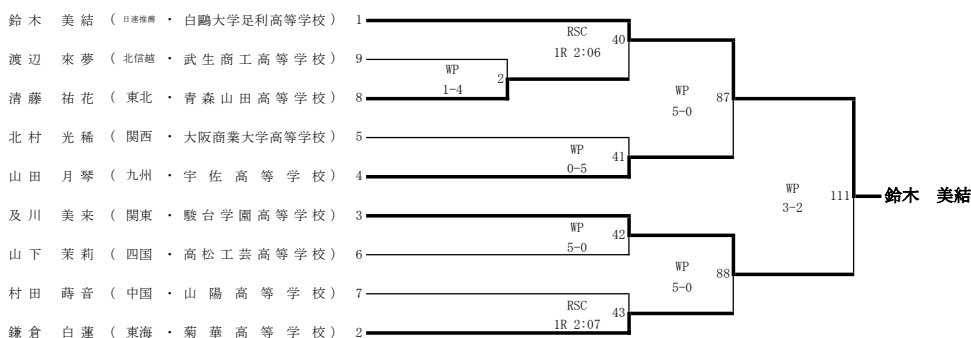

令和4年度 第34回全国高等学校ボクシング選抜大会

令和5年3月21日(火)・22日(水)・23日(木)・24日(金)  
阿久根総合運動公園総合体育館

女子ピン級(8名)

女子ライトフライ級(9名)

女子フライ級(9名)

女子バンタム級(7名)

女子ライト級(9名)

令和4年度 第34回全国高等学校ボクシング選抜大会

令和5年3月21日(火)・22日(水)・23日(木)・24日(金)  
阿久根総合運動公園総合体育館

ピン級(10名)

ライトフライ級(13名)

フライ級(11名)

令和4年度 第34回全国高等学校ボクシング選抜大会

令和5年3月21日(火)・22日(水)・23日(木)・24日(金)  
阿久根総合運動公園総合体育館

バンタム級(13名)

ライト級(13名)