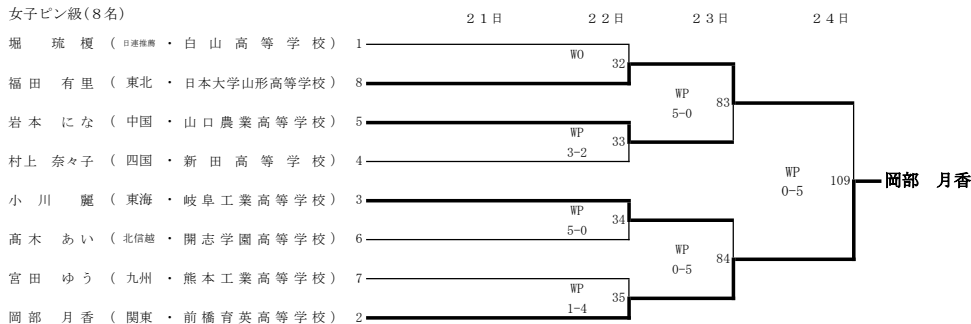

令和4年度 第34回全国高等学校ボクシング選抜大会

令和5年3月21日(火)・22日(水)・23日(木)・24日(金)  
阿久根総合運動公園総合体育館

女子ピン級(8名)

女子ライトフライ級(9名)

女子フライ級(9名)

女子バンタム級(7名)

女子ライト級(9名)

令和4年度 第34回全国高等学校ボクシング選抜大会

令和5年3月21日(火)・22日(水)・23日(木)・24日(金)  
阿久根総合運動公園総合体育館

ピン級(10名)

ライトフライ級(13名)

フライ級(11名)

令和4年度 第34回全国高等学校ボクシング選抜大会

令和5年3月21日(火)・22日(水)・23日(木)・24日(金)  
阿久根総合運動公園総合体育館

バンタム級(13名)

ライト級(13名)