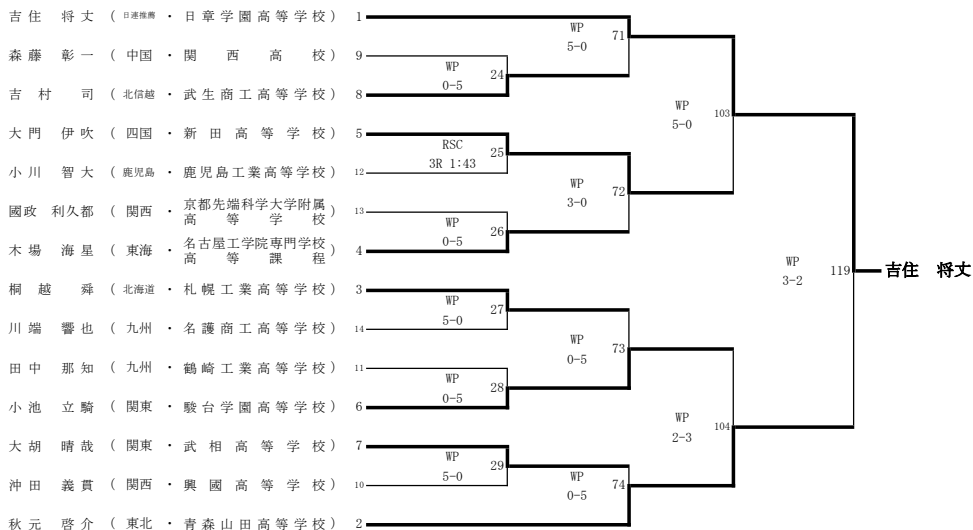

令和5年3月21日(火)・22日(水)・23日(木)・24日(金)  
阿久根総合運動公園総合体育館

ピン級(10名)

ライトフライ級(13名)

フライ級(11名)

令和4年度 第34回全国高等学校ボクシング選抜大会

令和5年3月21日(火)・22日(水)・23日(木)・24日(金)  
阿久根総合運動公園総合体育館

バンタム級(13名)

ライト級(13名)

ライトウェルター級(14名)

令和4年度 第34回全国高等学校ボクシング選抜大会

令和5年3月21日(火)・22日(水)・23日(木)・24日(金)  
阿久根総合運動公園総合体育館

ウェルター級(9名)

ミドル級(9名)