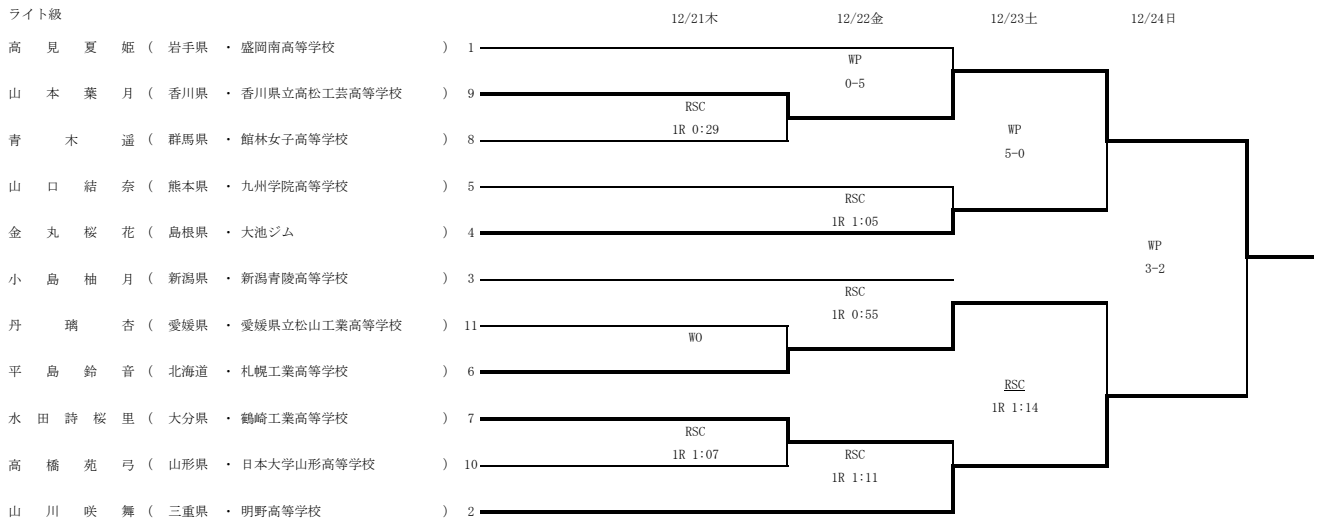

フェザー級

	12/21木	12/22金	12/23土	12/24日
岡山 さくら (兵庫県 ・ 西宮香風高等学校)	1	WP 4-1		
乙部 日真里 (三重県 ・ 白山高等学校)	9	RSC 3R 0:15		
中川 杏 (熊本県 ・ 九州学院高等学校)	8		RSC 2R 1:58	
山中 こころ (愛媛県 ・ 新田高等学校)	5	WP 2-3		
山下 茉莉 (香川県 ・ 香川県立高松工芸高等学校)	4			WP 5-0
堤 梨菜 (宮崎県 ・ 日章学園高等学校)	3	RSC 1R 1:10		
辻内 心麗 (愛知県 ・ 愛知産業大学三河高等学校)	11	RSC 2R 0:12		
高橋 友佳 (岩手県 ・ 花巻農業高等学校)	6		RSC 2R 1:08	
小田 咲奈 (奈良県 ・ 奈良商工高等学校)	7	RSC 1R 1:02		
山本 莉愛 (群馬県 ・ 館林女子高等学校)	10	RSC 1R 1:50		
齋藤 凛 (東京都 ・ 東京都立府中東高等学校)	2			

ライト級