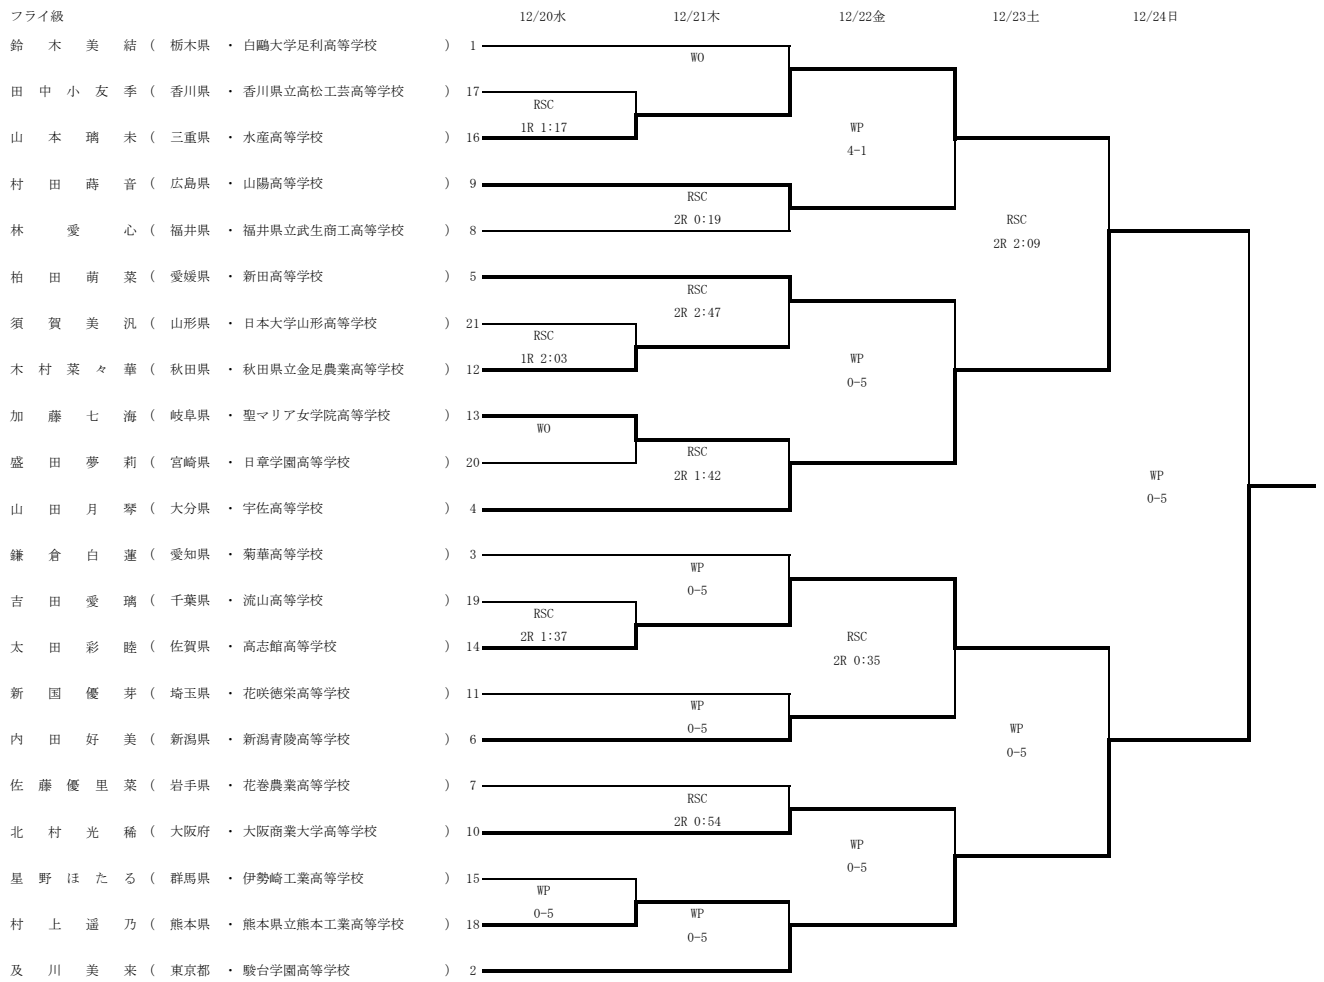

ライトフライ級

	12/20水	12/21木	12/22金	12/23土	12/24日
田口 永 真 (東京都・駿台学園高等学校)	1	WP			
金井 紫 南 (群馬県・伊勢崎工業高等学校)	17	4-1			
池田 友 依 (栃木県・作新学院高等学校)	16	RSC 2R 1:20	RSC 1R 1:08		
太田 彩 華 (秋田県・秋田県立西目高等学校)	9	WP			
穴倉 紗 季 (千葉県・習志野高等学校)	8	3-2		WP 3-2	
清藤 祐 花 (青森県・青森山田高等学校)	5	RSC 3R 1:16			
相川 優 月 (福岡県・太宰府高等学校)	12				
平野 優 羽 (岩手県・釜石高等学校)	13	RSC 2R 1:14	WP 0-4		
岡田 愛 麗 (石川県・金沢北陵高等学校)	20	WP 5-0			WP 0-5
岩本 に な (山口県・山口県立山口農業高等学校)	4				
吉田 す ゃ (埼玉県・花咲徳栄高等学校)	3	WP 0-5			
田村 優 奈 (兵庫県・氷上高等学校)	19	WP 0-5			
長谷部 桃 子 (岡山県・玉野光南高等学校)	14		WP 3-2		
宇野 妙 紗 (大分県・鶴崎工業高等学校)	11	RSC 3R 1:15		WP 3-2	
三木 姫 愛 (大阪府・羽衣学園高等学校)	6				
林 ひ な た (熊本県・熊本県立熊本工業高等学校)	7	WP 5-0			
村上 奈々子 (愛媛県・新田高等学校)	10		WP 0-5		
山本 真 実 (愛知県・名古屋工学院専門学校高等課程)	15	WP 0-5			
太田 万 結 (岐阜県・岐阜県立岐阜工業高等学校)	18	RSC 3R 0:38			
堀 琉 楓 (三重県・白山高等学校)	2				

フライ級