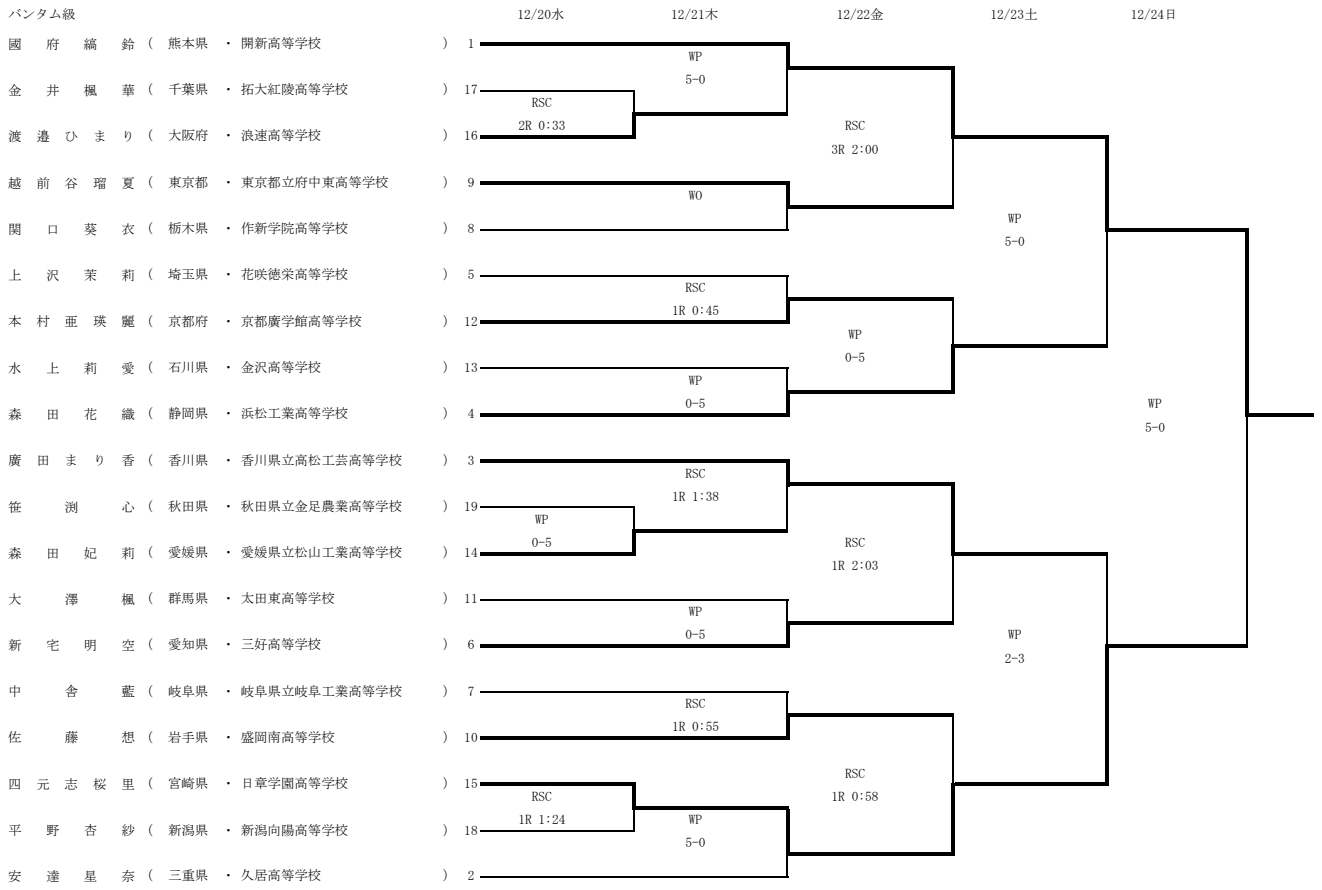

バンタム級

フェザー級

	12/21木	12/22金	12/23土	12/24日
岡山 さくら (兵庫県 ・ 西宮香風高等学校)	1	WP 4-1		
乙部 日真里 (三重県 ・ 白山高等学校)	9	RSC 3R 0:15		
中川 杏 (熊本県 ・ 九州学院高等学校)	8		RSC 2R 1:58	
山中 こころ (愛媛県 ・ 新田高等学校)	5	WP 2-3		
山下 茉莉 (香川県 ・ 香川県立高松工芸高等学校)	4			WP 5-0
堤 梨菜 (宮崎県 ・ 日章学園高等学校)	3	RSC 1R 1:10		
辻内 心麗 (愛知県 ・ 愛知産業大学三河高等学校)	11	RSC 2R 0:12		
高橋 友佳 (岩手県 ・ 花巻農業高等学校)	6		RSC 2R 1:08	
小田 咲奈 (奈良県 ・ 奈良商工高等学校)	7	RSC 1R 1:02		
山本 莉愛 (群馬県 ・ 館林女子高等学校)	10	RSC 1R 1:50		
齋藤 凛 (東京都 ・ 東京都立府中東高等学校)	2