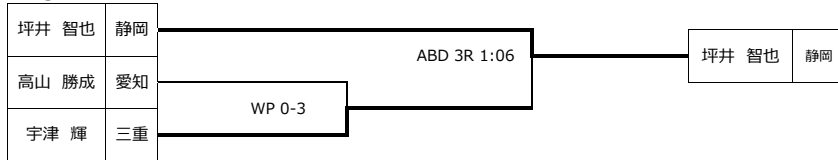

全日本選手権大会東海ブロック大会 兼 東海女子選手権大会

日 時 : 令和 元年 8月31日(土)・9月1日(日) 会場 : 岐阜県立岐阜工業高等学校
健診計量 : 31日 10:00~ 1日 8:00~
試合開始 : 31日 13:00~ 1日 10:00~

全日本選手権

49kg 級

52kg 級

57kg 級

60kg 級

63kg 級

69kg 級

75kg 級

81kg 級

東海女子選手権

P 級

LF 級

F 級

B 級

LW 級

W 級