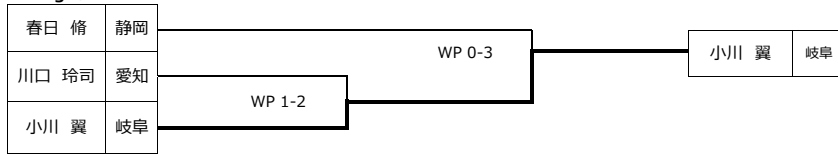

全日本選手権大会東海ブロック大会 兼 東海女子選手権大会

日 時 : 令和 元年 8月31日(土)・9月1日(日) 会場 : 岐阜県立岐阜工業高等学校
健診計量 : 31日 10:00~ 1日 8:00~
試合開始 : 31日 13:00~ 1日 10:00~

全日本選手権

49kg 級