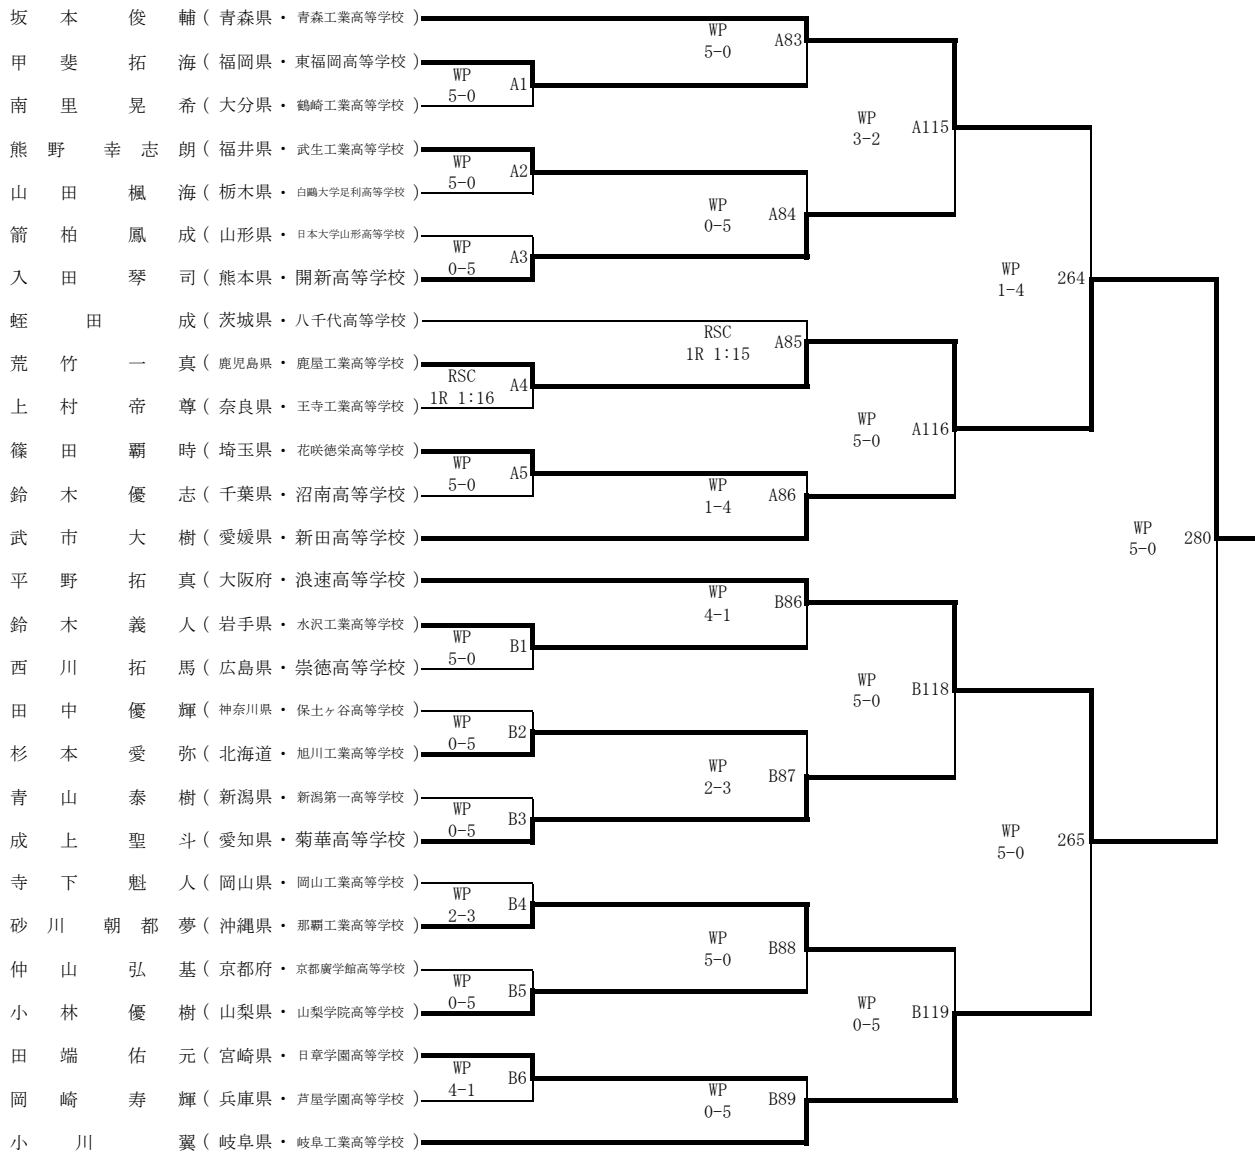

平成30年度全国高等学校総合体育大会ボクシング競技大会 第72回全国高等学校ボクシング選手権大会
入賞者・学校対抗一覧表

期日：平成30年8月2(水)～7日(火)
会場：OKB ぎふ清流アリーナ

順位	1位		2位		3位	
階級						
ピン級	鹿児島県 荒竹 一真 あらたけ かずま 鹿屋工業高等学校	大阪府 平野 拓真 ひらの たくま 浪速高等学校	青森県 坂本 俊輔 さかもと しゅんすけ 青森工業高等学校	岐阜県 小川 翼 おがわ つばさ 岐阜工業高等学校		
ライトフライ級	栃木県 堀川 龍 ほりかわ りゅう 作新学院高等学校	神奈川県 藤田 時輝 ふじた ときみつ 武相高等学校	東京都 高見 亨介 たかみ きょうすけ 日出高等学校通信制課程	広島県 保坂 瑞紀 ほさか みずき 崇徳高等学校		
フライ級	広島県 梶原 嵐 かじはら あらし 崇徳高等学校	岩手県 福来 龍神 ふくらい りゅうしん 江南義塾盛岡高等学校	大分県 安達 魁渡 あだち かいと 鶴崎工業高等学校	愛媛県 矢野 利哉 やの としや 松山工業高等学校校定時制		
バンタム級	群馬県 吉田 黎斗 よしだ れいと 伊勢崎工業高等学校	栃木県 根本 元太 ねもと げんた 作新学院高等学校	岐阜県 橋本 仰未 はしもと こうみ 岐阜工業高等学校	静岡県 大畑 俊平 おおはた しゅんぺい 飛龍高等学校		
ライト級	千葉県 堤 麗斗 つつま れいと 習志野高等学校	埼玉県 石井 渡士也 いしい としや 花咲徳栄高等学校	宮崎県 堤 龍之介 つつま りゅうのすけ 日章学園高等学校	大阪府 木谷 陸 きたに りく 泉尾高等学校		
ライトウェルター級	兵庫県 由良 謙神 ゆら けんしん 芦屋学園高等学校	栃木県 森本 浩 もりもと けい 作新学院高等学校	北海道 本間 一志 ほんま かずし 札幌工業高等学校校定時制	宮崎県 脇田 夢叶 わきた ゆうと 日章学園高等学校		
ウェルター級	大阪府 宇佐美 正 バトリック うさみ しょう ぱとりく 興國高等学校	広島県 黒田 丈二郎 くろだ じょうじろう 崇徳高等学校	鹿児島県 松久保 拓海 まつくぼ たくみ 鹿屋工業高等学校	熊本県 金納 勇希 かんのう ゆうき 開新高等学校		
ミドル級	東京都 須永 大護 すなが だいご 駿台学園高等学校	長崎県 野上 昂生 のがみ こうせい 鹿町工業高等学校	大分県 河野 泰斗 かわの たいと 鶴崎工業高等学校	宮崎県 時吉 樹 ときよし たつき 日章学園高等学校		

【学校別対抗の部】

順位	県名	学校名	得点	得点内容			
				勝ち点	1位点	2位点	3位点
1	栃木県	さくしんがくいんこうとうがっこう 作新学院高等学校	28	17	5	6	0
2	広島県	そうとくこうとうがっこう 崇徳高等学校	25	16	5	3	1
3	宮崎県	にっしよがくえんこうとうがっこう 日章学園高等学校	16	13	0	0	3
4	鹿児島県	かのやこうぎょうこうとうがっこう 鹿屋工業高等学校	13	7	5	0	1
5	千葉県	ならしのこうとうがっこう 習志野高等学校	13	8	5	0	0
5	大阪府	こうこくこうとうがっこう 興國高等学校	13	8	5	0	0

平成30年度全国高等学校総合体育大会ボクシング競技大会 第72回全国高等学校ボクシング選手権大会

2日 3日 4日 5日 6日 7日

ピン級