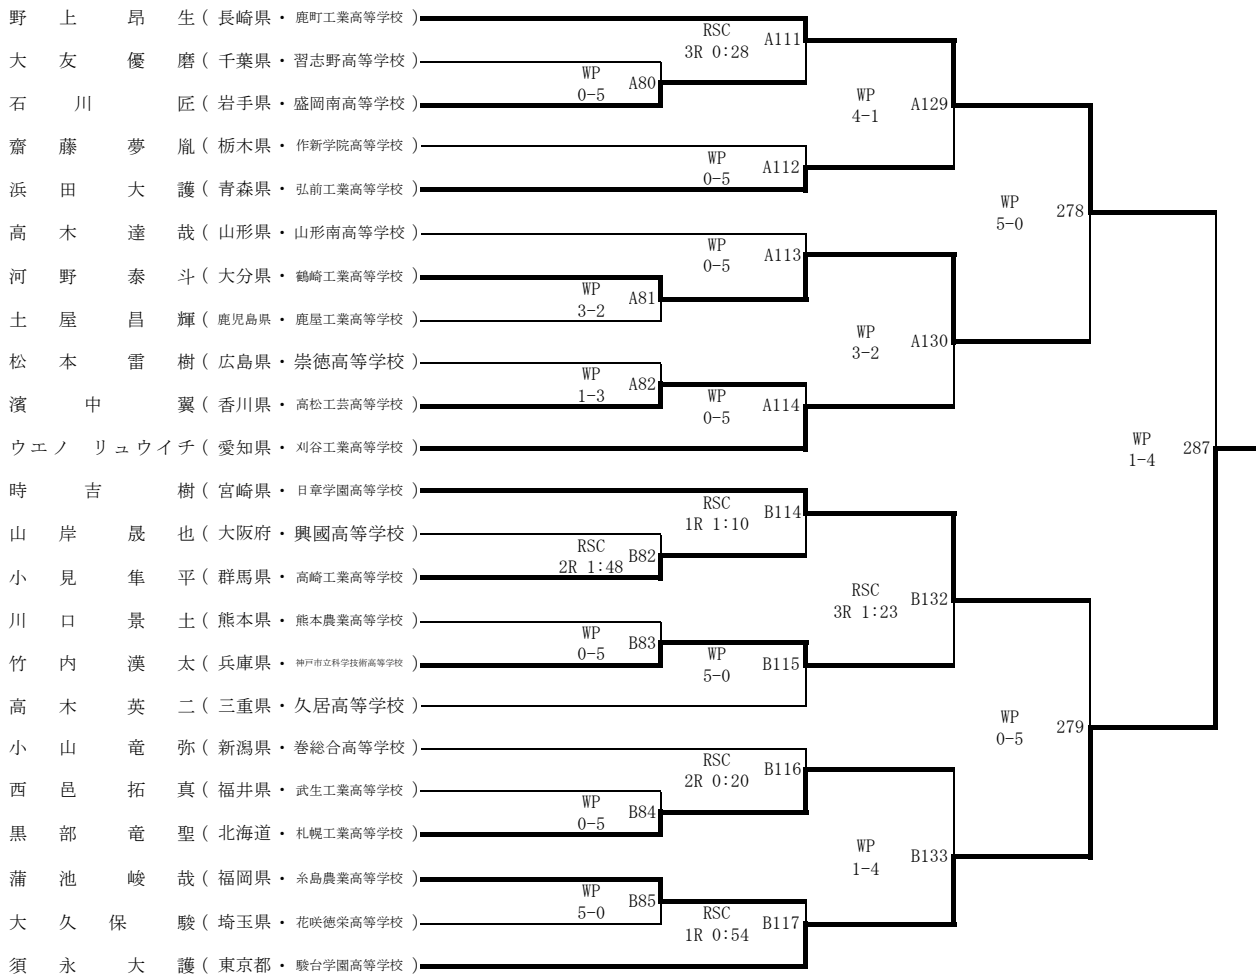

平成30年度全国高等学校総合体育大会ボクシング競技大会 第72回全国高等学校ボクシング選手権大会

2日 3日 4日 5日 6日 7日

ミドル級

試合番号	赤コーナー			勝敗区分			青コーナー					
	No	階級	選手名	所属	県名				選手名	所属	県名	
280	1	P	荒竹 一真	鹿屋工業高等学校	鹿児島県	○	WP	5-0	×	平野 拓真	浪速高等学校	大阪府
281	2	LF	藤田 時輝	武相高等学校	神奈川県	×	WP	1-4	○	堀川 龍	作新学院高等学校	栃木県
282	3	F	福來 龍神	江南義塾盛岡高等学校	岩手県	×	WP	1-4	○	梶原 嵐	崇徳高等学校	広島県
283	4	B	根本 元太	作新学院高等学校	栃木県	×	WP	0-5	○	吉田 黎斗	伊勢崎工業高等学校	群馬県
284	5	L	堤 麗斗	習志野高等学校	千葉県	○	WP	5-0	×	石井 渡士也	花咲徳栄高等学校	埼玉県
285	6	LW	由良 謙神	芦屋学園高等学校	兵庫県	○	WP	4-1	×	森本 浩	作新学院高等学校	栃木県
286	7	W	宇佐美 正 パトリック	興國高等学校	大阪府	○	WO		×	黒田 丈二郎	崇徳高等学校	広島県
287	8	M	野上 昂生	鹿町工業高等学校	長崎県	×	WP	1-4	○	須永 大護	駿台学園高等学校	東京都