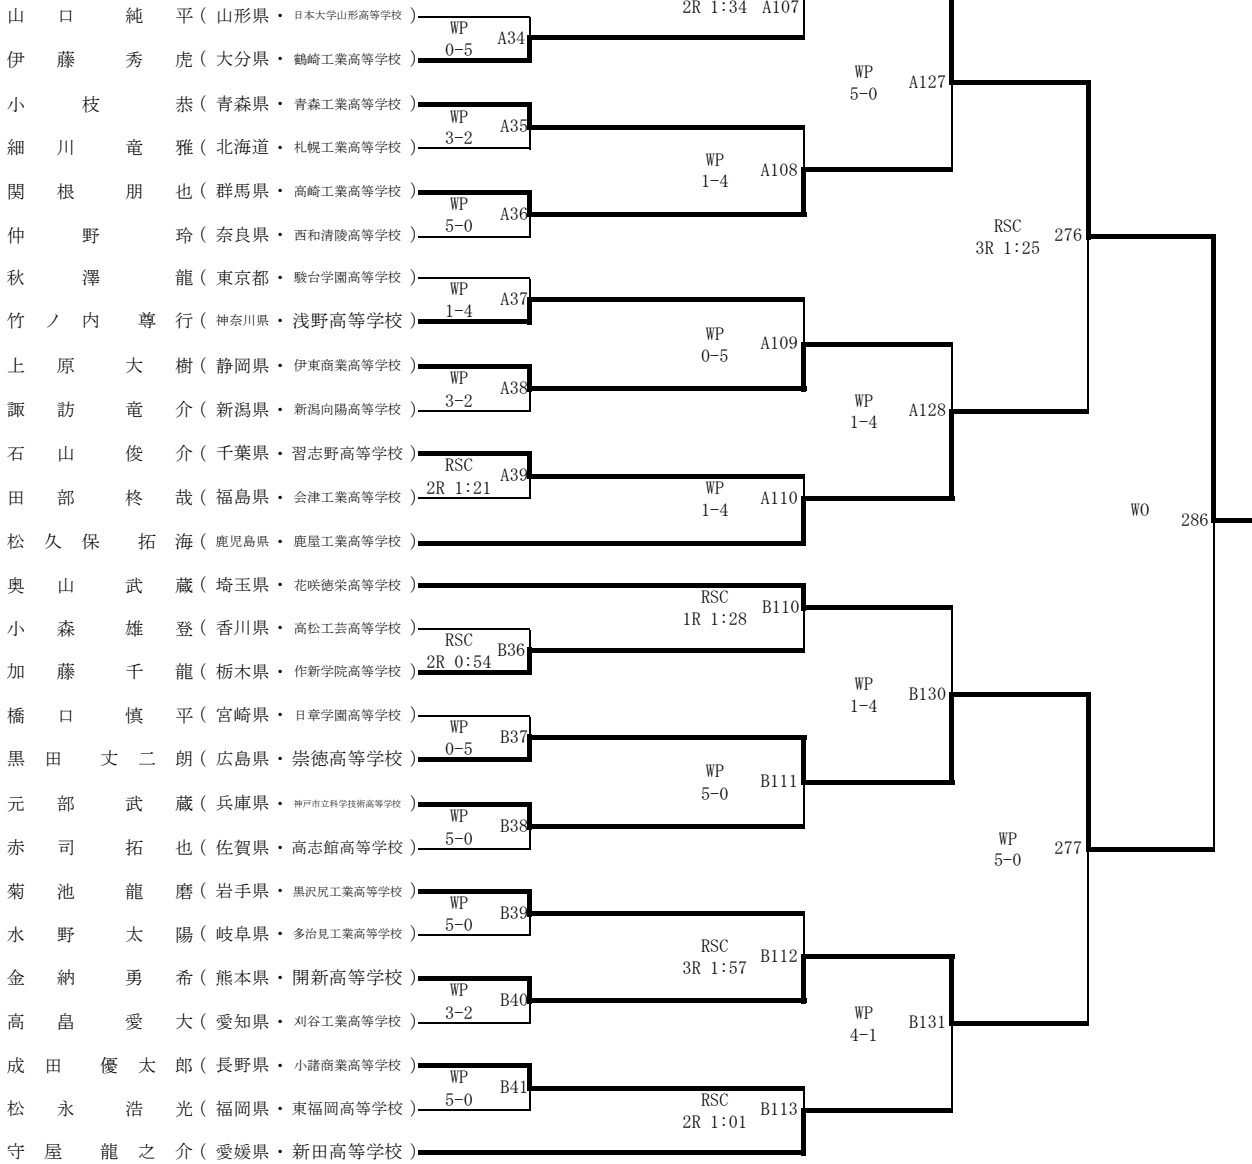

平成30年度全国高等学校総合体育大会ボクシング競技大会 第72回全国高等学校ボクシング選手権大会

ライトウェルター 級

平成30年度全国高等学校総合体育大会ボクシング競技大会 第72回全国高等学校ボクシング選手権大会

2日 3日 4日 5日 6日 7日

ウェルター 級

宇佐美 正
ク

バトリック (大阪府・興國高等学校)

平成30年度全国高等学校総合体育大会ボクシング競技大会 第72回全国高等学校ボクシング選手権大会