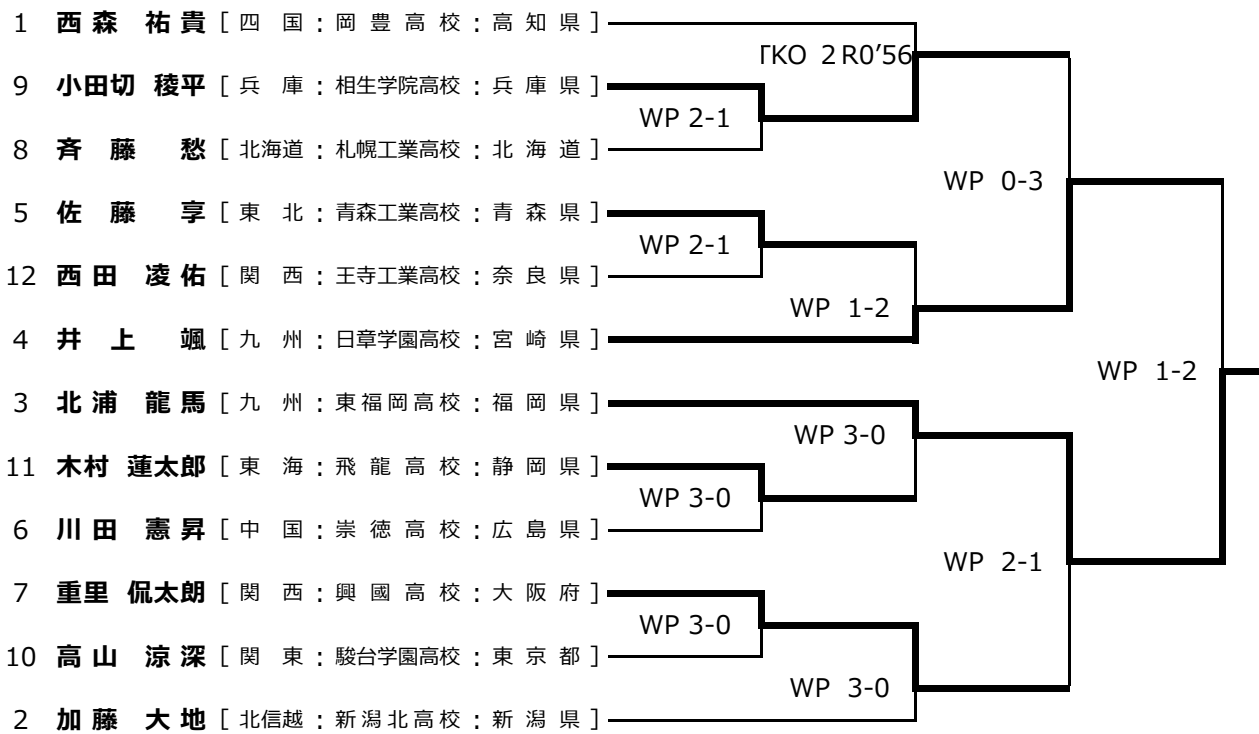

【フライ級】

番号 選手氏名 [ブロック : 所属 : 都 県]   24日   25日   26日   27日