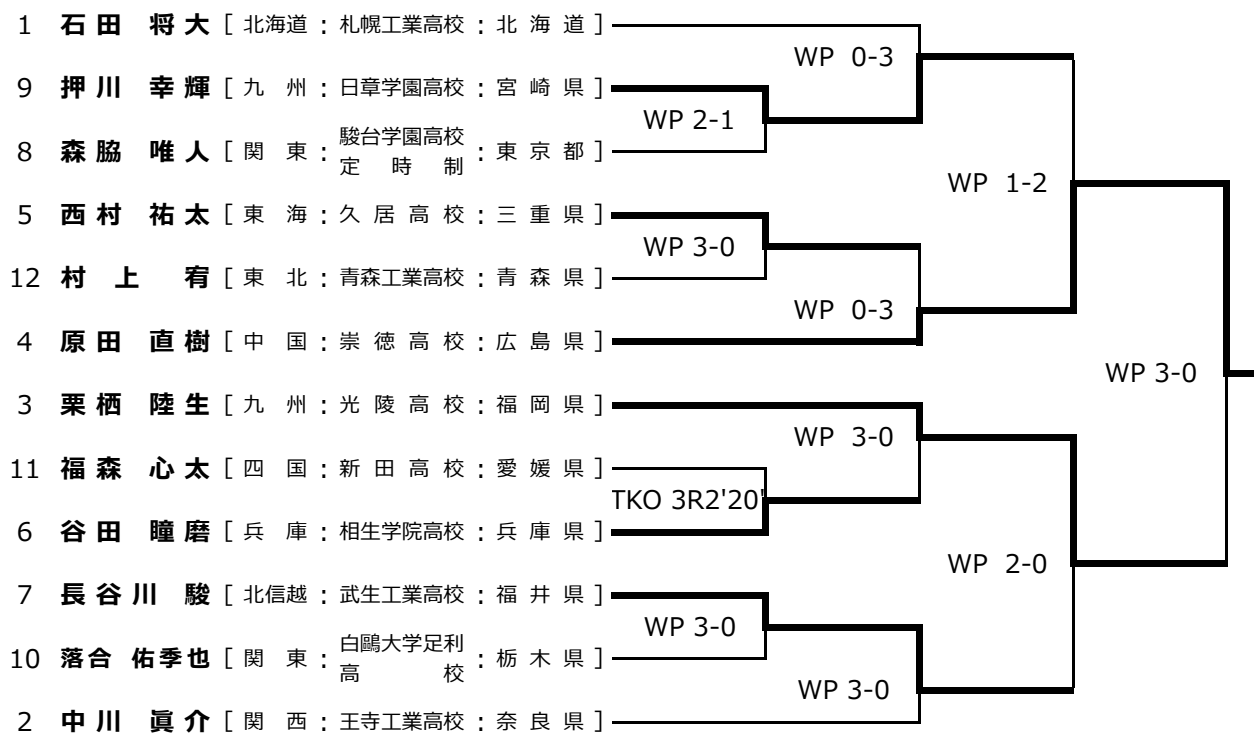

【ウェルター級】

番号 選手氏名 [ブロック : 所属 : 都 県]   24日   25日   26日   27日

JOCジュニアオリンピックカップ	森坂 嵐	関西	奈良朱雀高校
最優秀選手	村田 昂	関西	貴志川高校
技能賞	北浦 龍馬	九州	東福岡高校
敢闘賞	郡司 勇也	関東	水戸桜ノ牧高校常北校