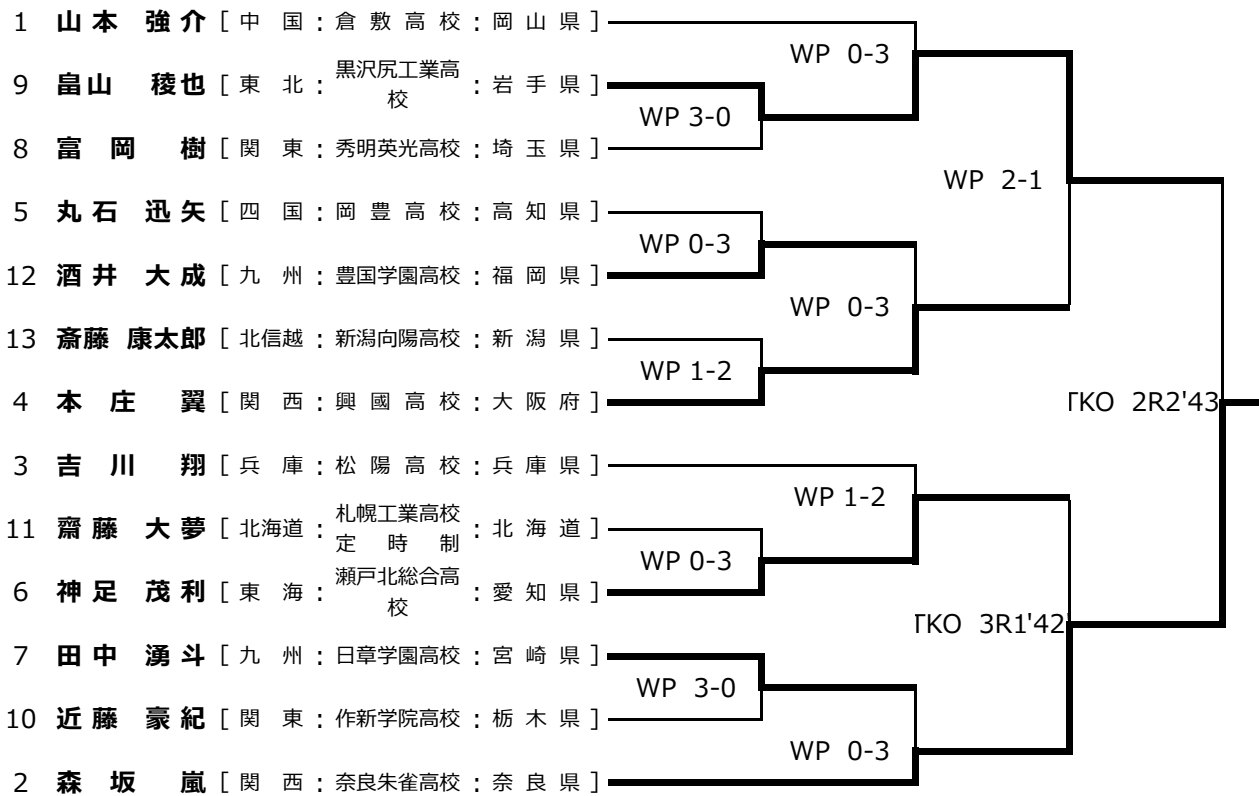

## 【ピン級】

番号	選手氏名	[ブロック : 所属 : 都県]	24日	25日	26日	27日
1	金澤 猛	[兵庫 : 科学技術高校 : 兵庫県]		WP 2-1	WP 3-0	WP 0-3
9	桑原 功輝	[北信越 : 巻総合高校 : 新潟県]	WP 0-3			
8	廣本 彩刀	[九州 : 東福岡高校 : 福岡県]				
5	吉村 侑大	[関西 : 奈良朱雀高校 : 奈良県]	WP 0-3			
12	石澤 開	[関東 : 武相高校 : 神奈川県]		WP 0-3		
4	渡辺 大希	[北海道 : 室蘭工業高校 : 北海道]				
3	堅田 康平	[四国 : 岡豊高校 : 高知県]				
11	工藤 洸弥	[東北 : 弘前工業高校 : 青森県]		WP 0-3		
6	森川 省吾	[東海 : 中京高校 : 岐阜県]	WP 1-2			
7	大塚 李基	[中国 : 広陵高校 : 広島県]				
10	吉名 慎太郎	[関西 : 関西大学北陽高校 : 大阪府]	TKO 2R0'56			
2	郡司 勇也	[関東 : 水戸桜ノ牧高校常北校 : 茨城県]		WP 0-3		

## 【ライトフライ級】

番号	選手氏名	[ブロック : 所属 : 都県]	24日	25日	26日	27日
1	大橋 洸	[中国 : 広陵高校 : 広島県]			WP 0-3	WP 1-2
9	梁 成秀	[兵庫 : 神戸朝鮮高級学校 : 兵庫県]	WP 2-1	WP 3-0		
8	杉山 広将	[東海 : 中京高校 : 岐阜県]				
5	榊原 達也	[関東 : 秀明英光高校 : 埼玉県]	WP 2-1			
12	岩井 尚斗	[関西 : 関西大学北陽高校 : 大阪府]		WP 1-2		
13	三浦 拓海	[東北 : 青森工業高校 : 青森県]	WP 0-3			
4	山内 将大	[九州 : 九州学院高校 : 熊本県]				
3	福井 勝也	[関東 : 駿台学園高校 : 東京府]				
11	村田 昂	[関西 : 貴志川高校 : 和歌山県]	TKO 3R1'18	失格 3R2'02		
6	市川 春希	[北信越 : 高田農業高校 : 新潟県]				
7	藤原 優也	[四国 : 吉野川高校 : 徳島県]			TKO 3R2'54	
10	経田 丈一郎	[北海道 : 札幌工業高校定時制 : 北海道]	WP 3-0			
2	奥田 大輔	[九州 : 日章学園高校 : 宮崎県]		WP 2-1		

## 【フライ級】

番号 選手氏名 [ ブロック : 所属 : 都 県 ]      24日      25日      26日      27日

## 【bantam級】

番号 選手氏名 [ ブロック : 所属 : 都 県 ]      24日      25日      26日      27日