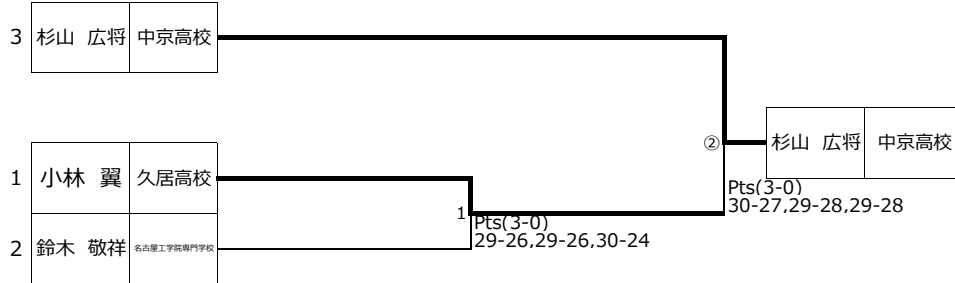

平成25年度 第25回東海高等学校新人戦大会 ボクシング競技

日時：平成25年 12月14日(土)・15日(日) 会場：岐阜工業高等学校

検診・計量：14日(土) 11:00~ 16日(日) 8:00~ 開会式：14日(土) 13:00~ 試合開始：14日(土) 13:30~ 15日(日) 10:00~ 監督会議：14日(土) 12:00~

P級

LF級

F級

B級

L級

LW級

W級

M級