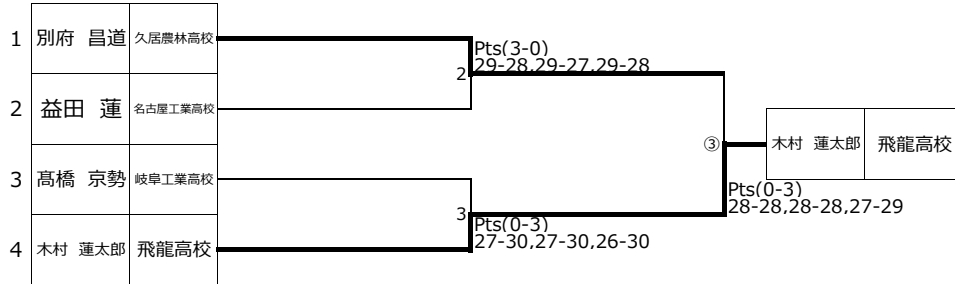

平成25年度 第25回東海高等学校新人戦大会 ボクシング競技

日時：平成25年 12月14日(土)・15日(日) 会場：岐阜工業高等学校

検診・計量：14日(土) 11:00~ 16日(日) 8:00~ 開会式：14日(土) 13:00~ 試合開始：14日(土) 13:30~ 15日(日) 10:00~ 監督会議：14日(土) 12:00~

P級

LF級

F級

B級

L級

LW級

W級

M級