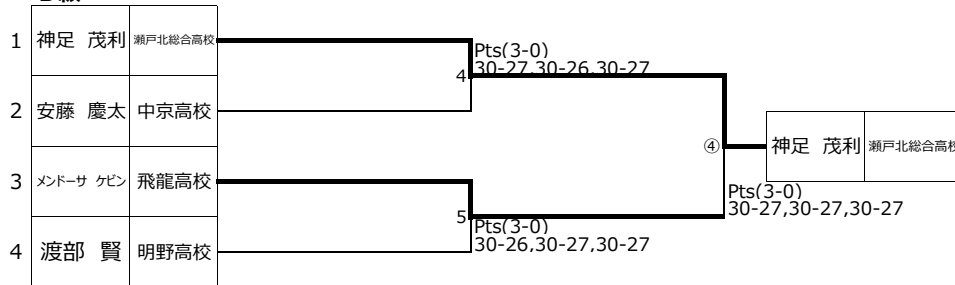

平成25年度 第25回東海高等学校新人戦大会 ボクシング競技

日時：平成25年 12月14日(土)・15日(日) 会場：岐阜工業高等学校

検診・計量：14日(土) 11:00~ 16日(日) 8:00~ 開会式：14日(土) 13:00~ 試合開始：14日(土) 13:30~ 15日(日) 10:00~ 監督会議：14日(土) 12:00~

P級

LF級

F級

B級

L級

LW級

W級

M級