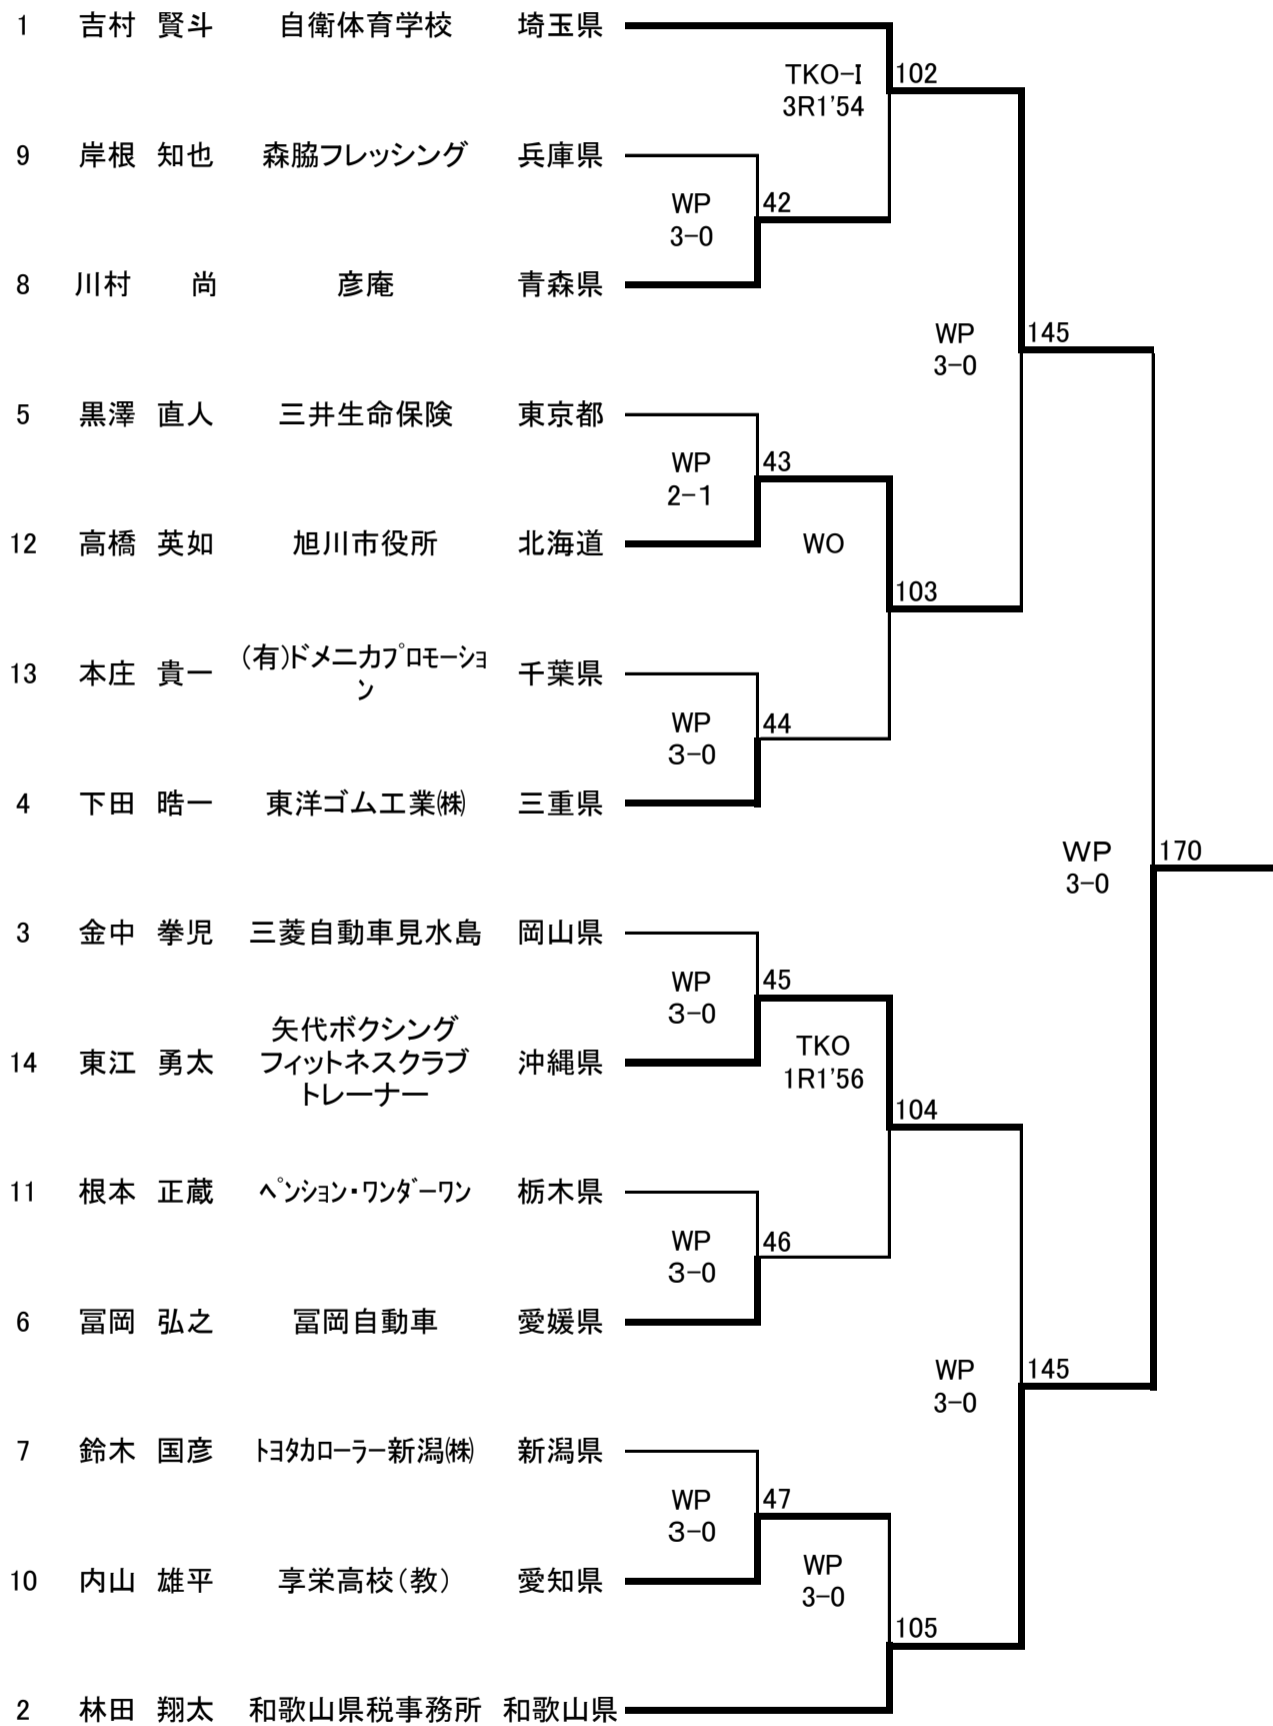

平成27年度全日本社会人選手権大会
LF 級

7 名

21日 22日 23日

平成27年度全日本社会人選手権大会

F 級

12 名

20日 21日 22日 23日

平成27年度全日本社会人選手権大会

B 級

14 名

20日 21日 22日 23日

平成27年度全日本社会人選手権大会

L 級

14 名

20日 21日 22日 23日

平成27年度全日本社会人選手権大会