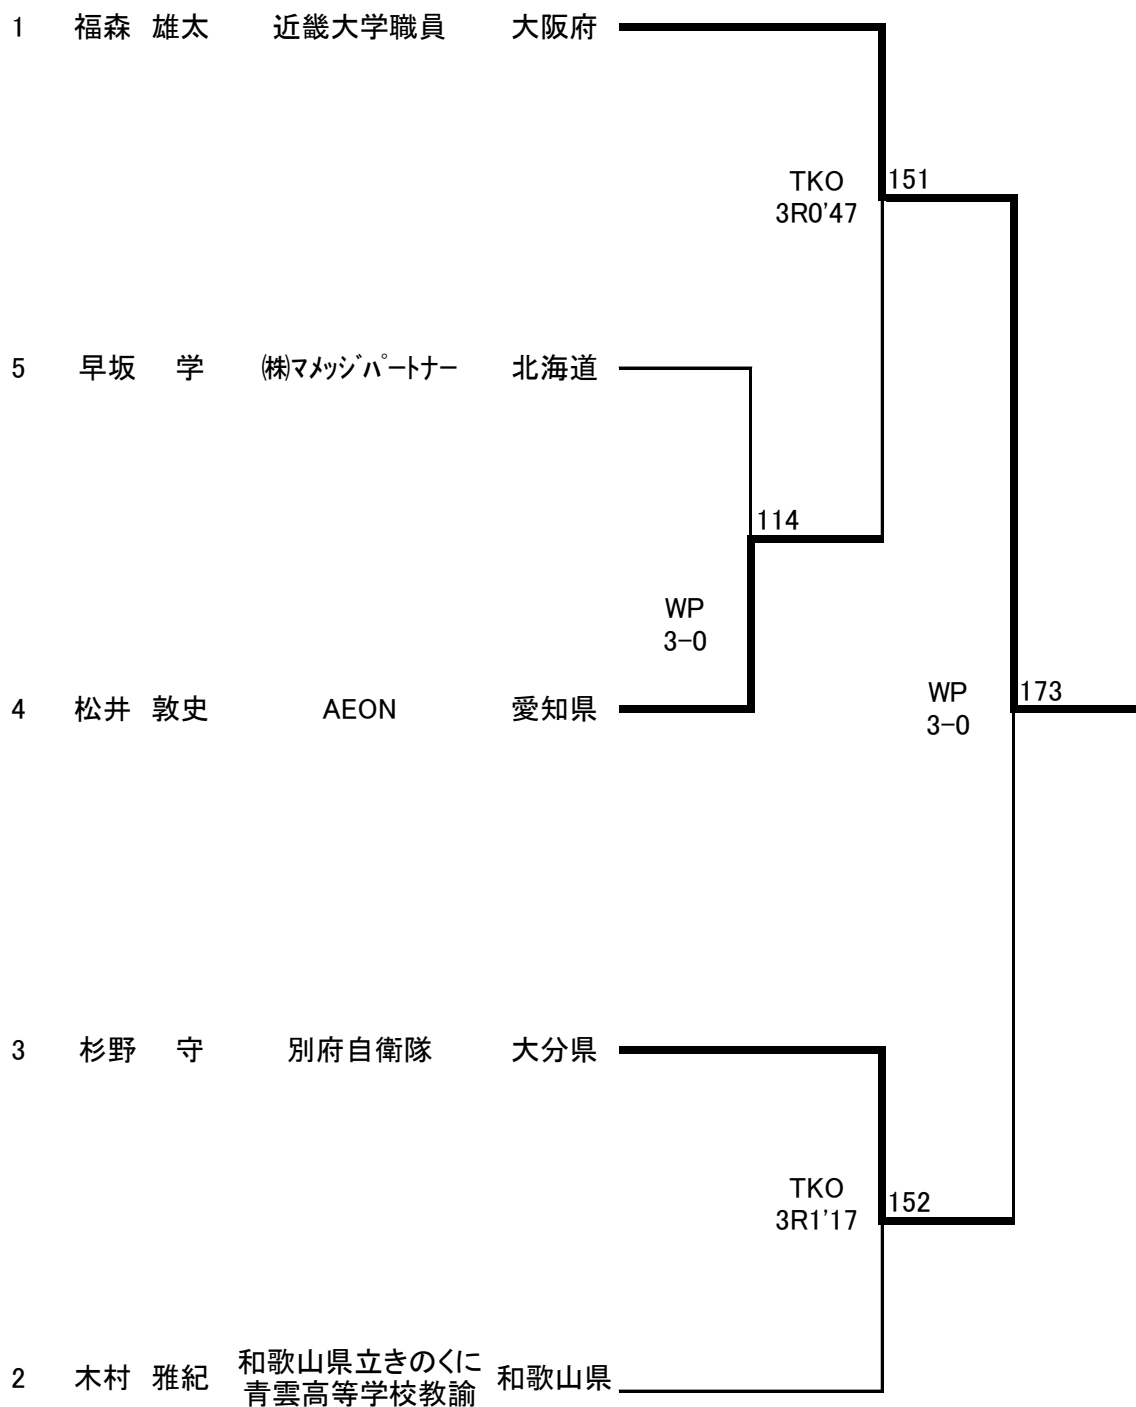

LW 級

10 名

20日 21日 22日 23日

平成27年度全日本社会人選手権大会
W級

5名

21日 22日 23日

平成27年度全日本社会人選手権大会
M級

7名