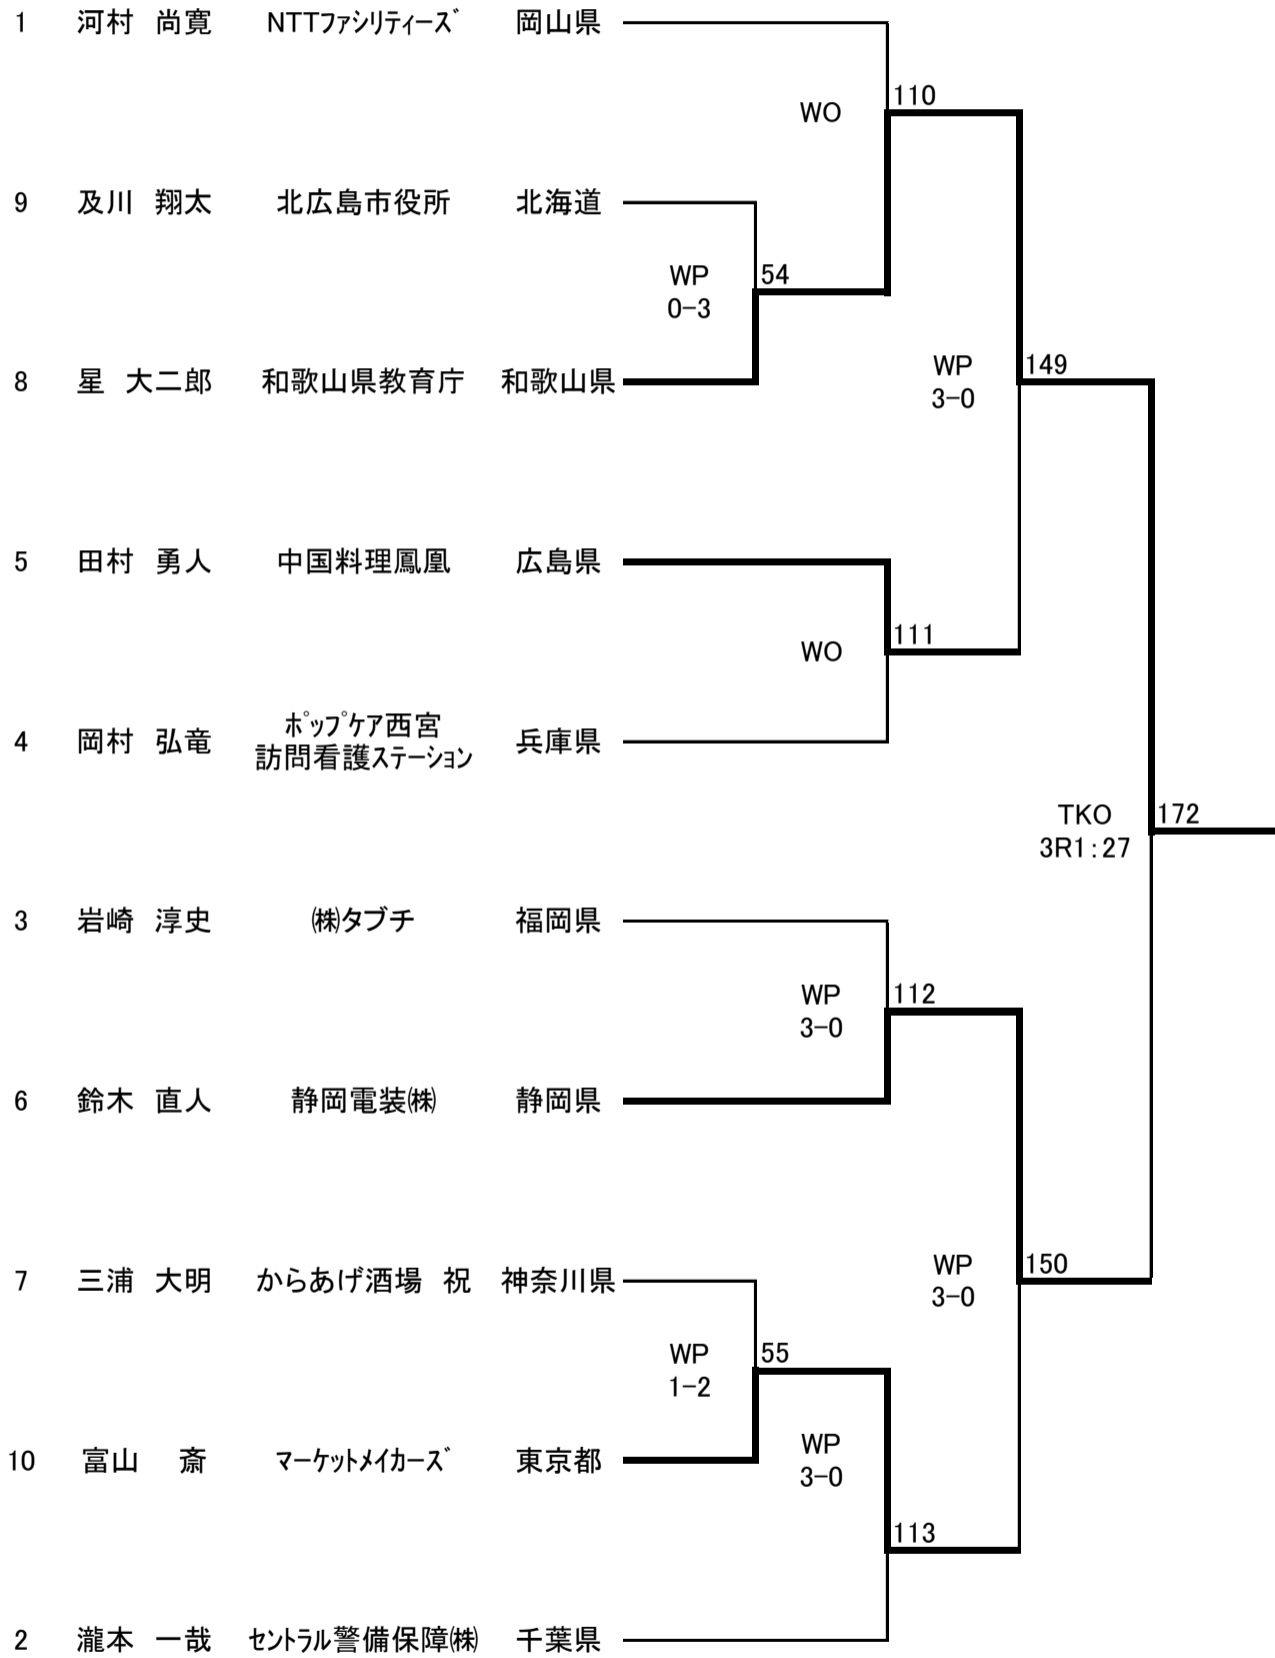

平成27年度全日本社会人選手権大会

LW 級

10 名

20日 21日 22日 23日