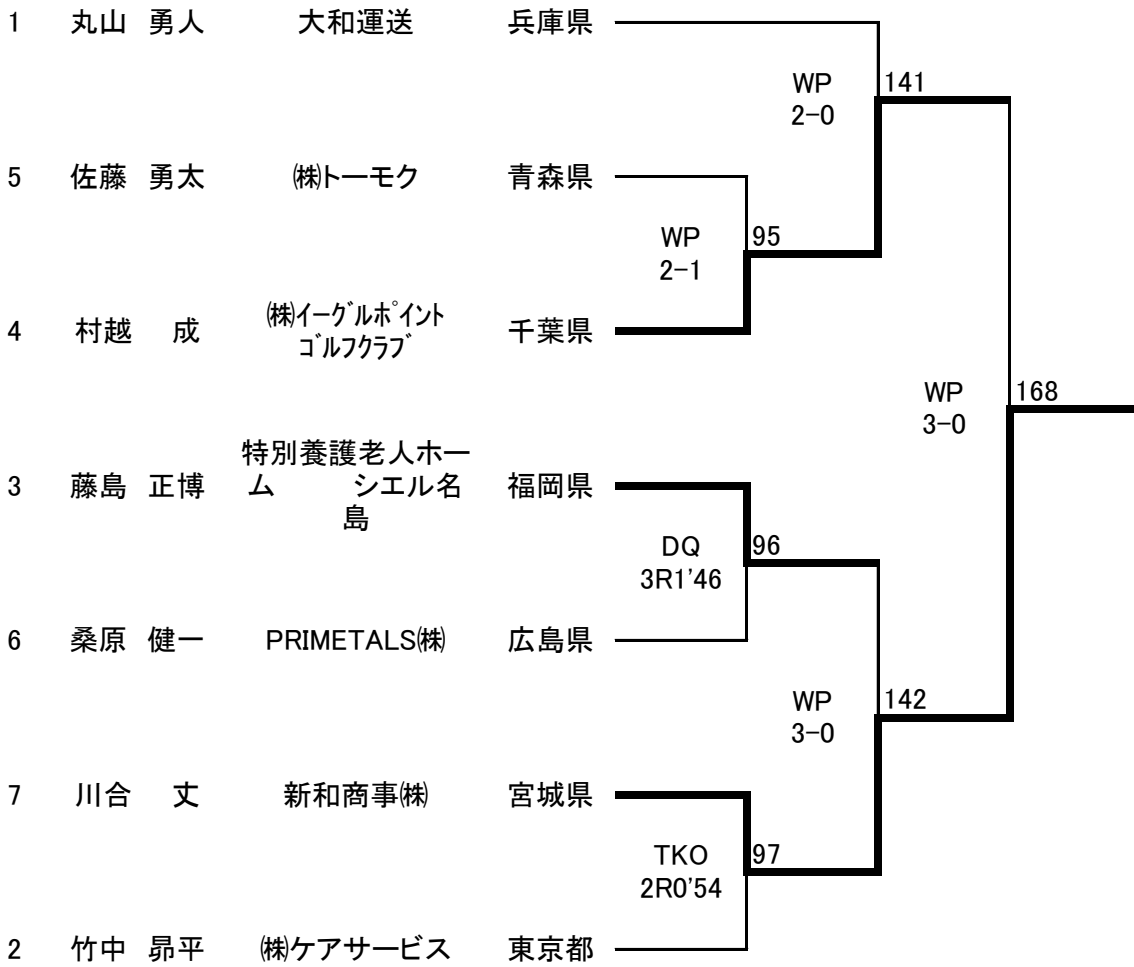

平成27年度全日本社会人選手権大会
LF 級

7 名

21日 22日 23日

平成27年度全日本社会人選手権大会

F 級

12 名

20日 21日 22日 23日

平成27年度全日本社会人選手権大会

B 級

14 名

20日 21日 22日 23日

平成27年度全日本社会人選手権大会

L 級

14 名

20日 21日 22日 23日

平成27年度全日本社会人選手権大会