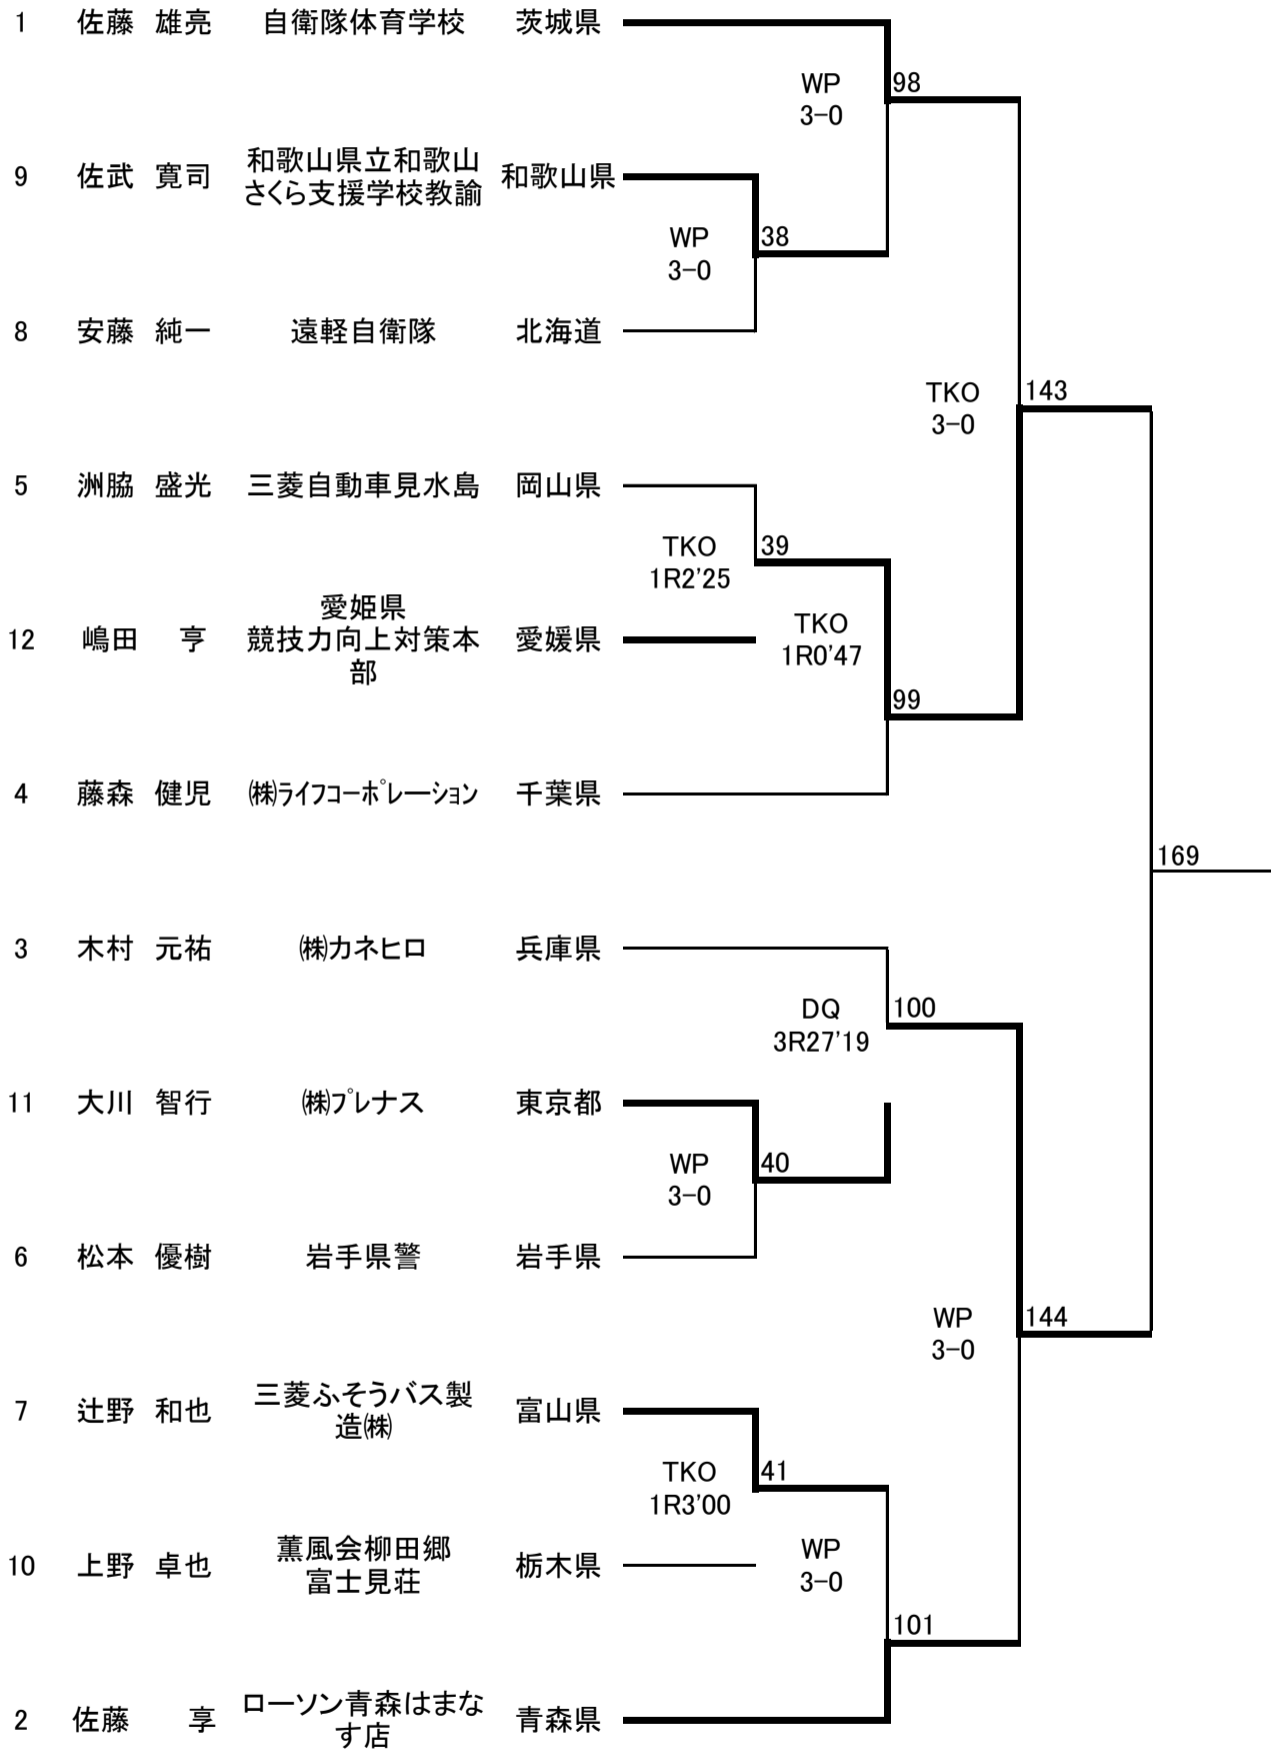

平成27年度全日本社会人選手権大会
LF 級

7 名

21日 22日 23日

平成27年度全日本社会人選手権大会

F 級

12 名

20日 21日 22日 23日

平成27年度全日本社会人選手権大会

B 級

14 名

20日 21日 22日 23日

平成27年度全日本社会人選手権大会

L 級

14 名

20日 21日 22日 23日

平成27年度全日本社会人選手権大会