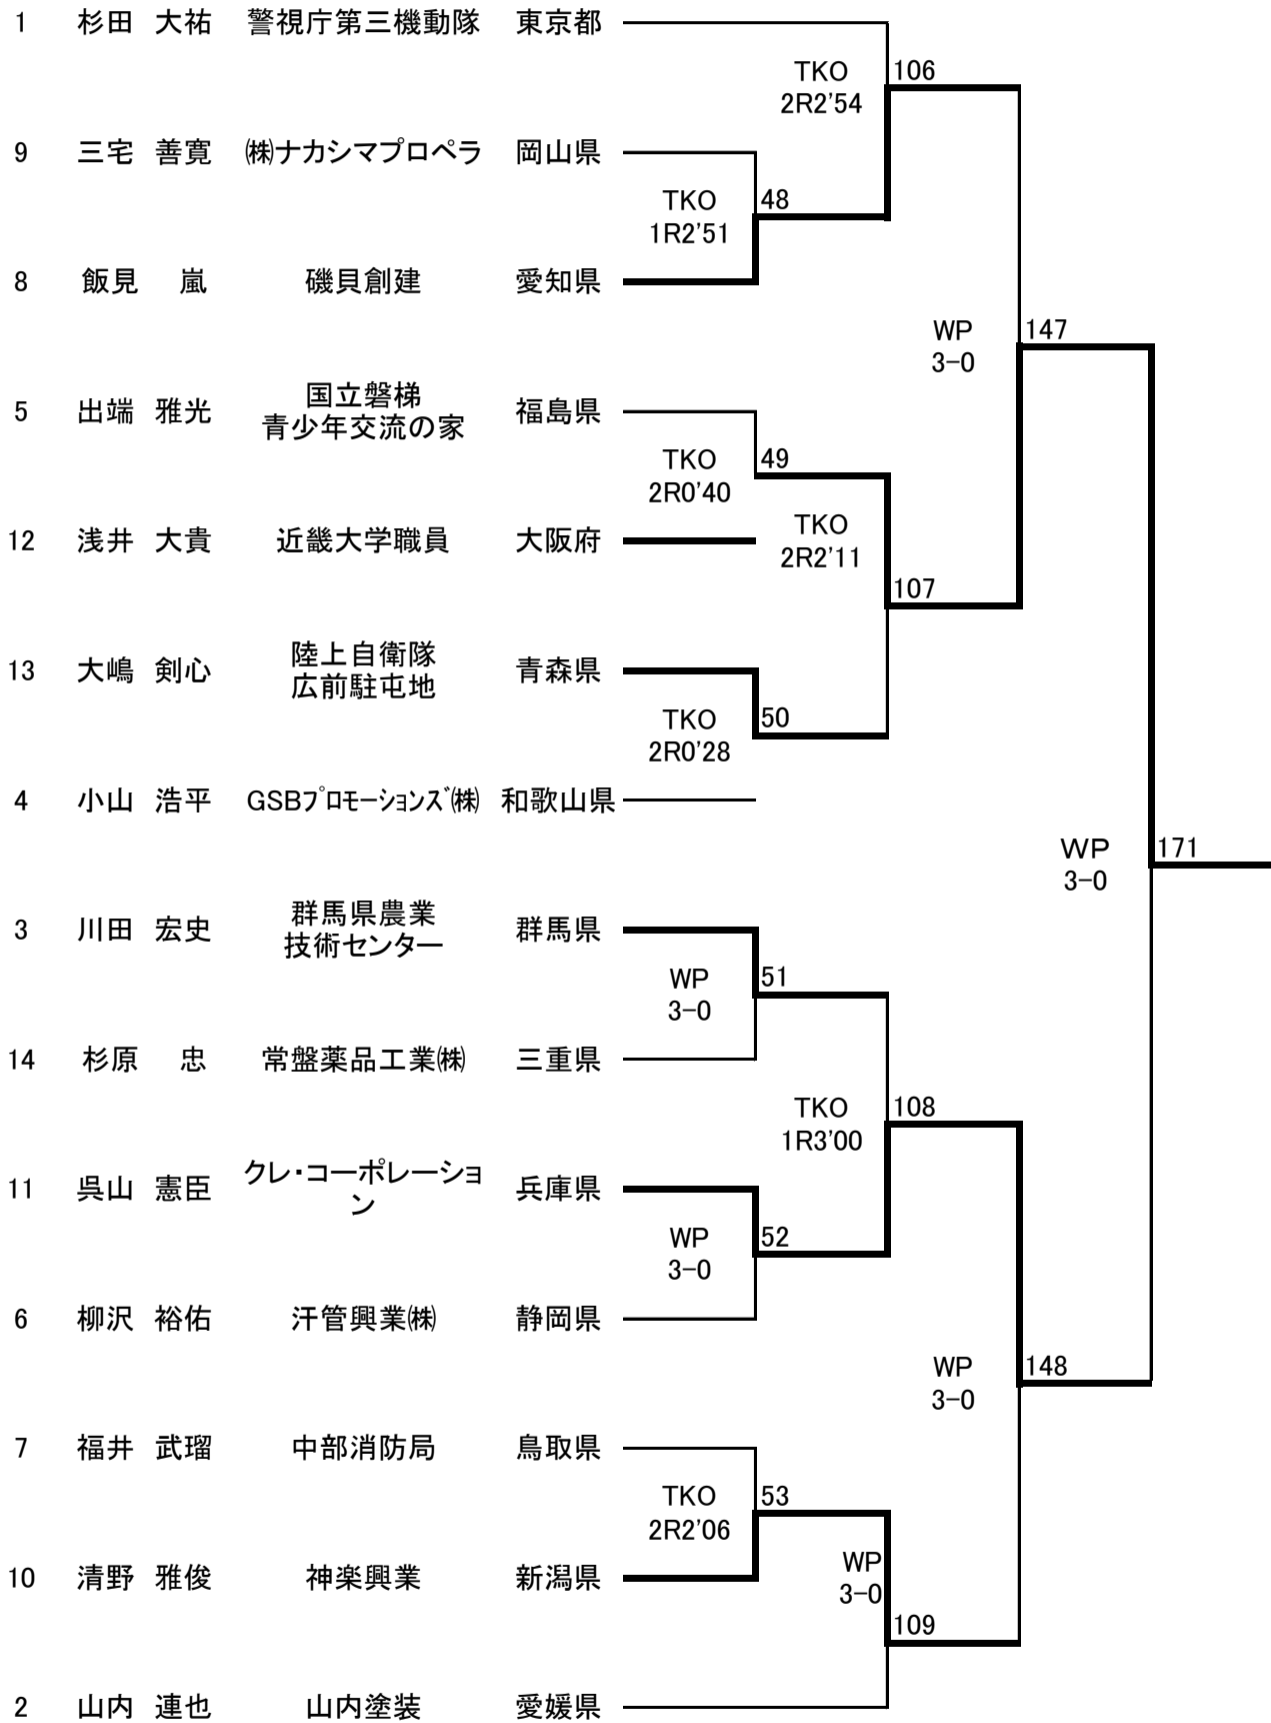

B 級

14 名

20日 21日 22日 23日

平成27年度全日本社会人選手権大会

L 級

14 名

20日 21日 22日 23日

平成27年度全日本社会人選手権大会

LW 級

10 名

20日 21日 22日 23日

平成27年度全日本社会人選手権大会
W級

5名

21日 22日 23日

平成27年度全日本社会人選手権大会
M級

7名