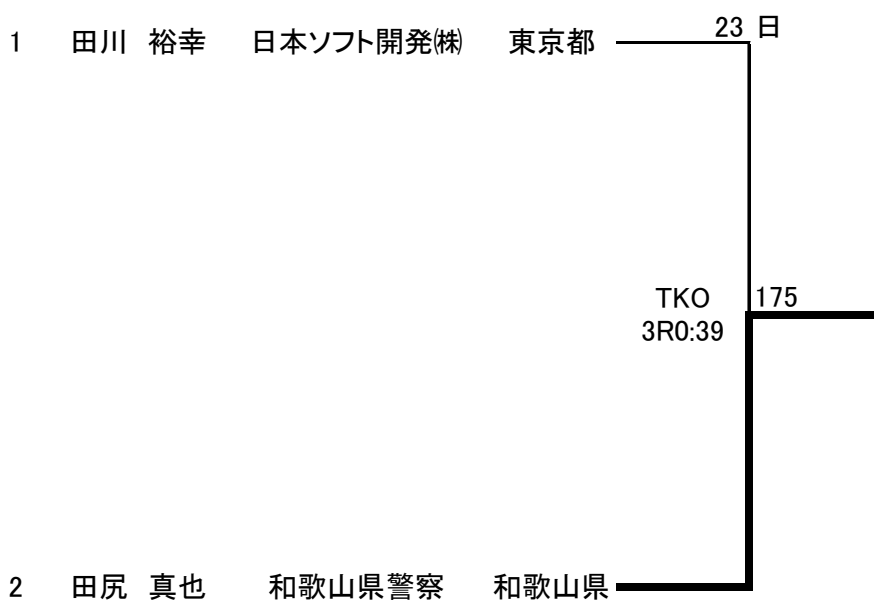

平成27年度全日本社会人選手権大会

LH 級 2名