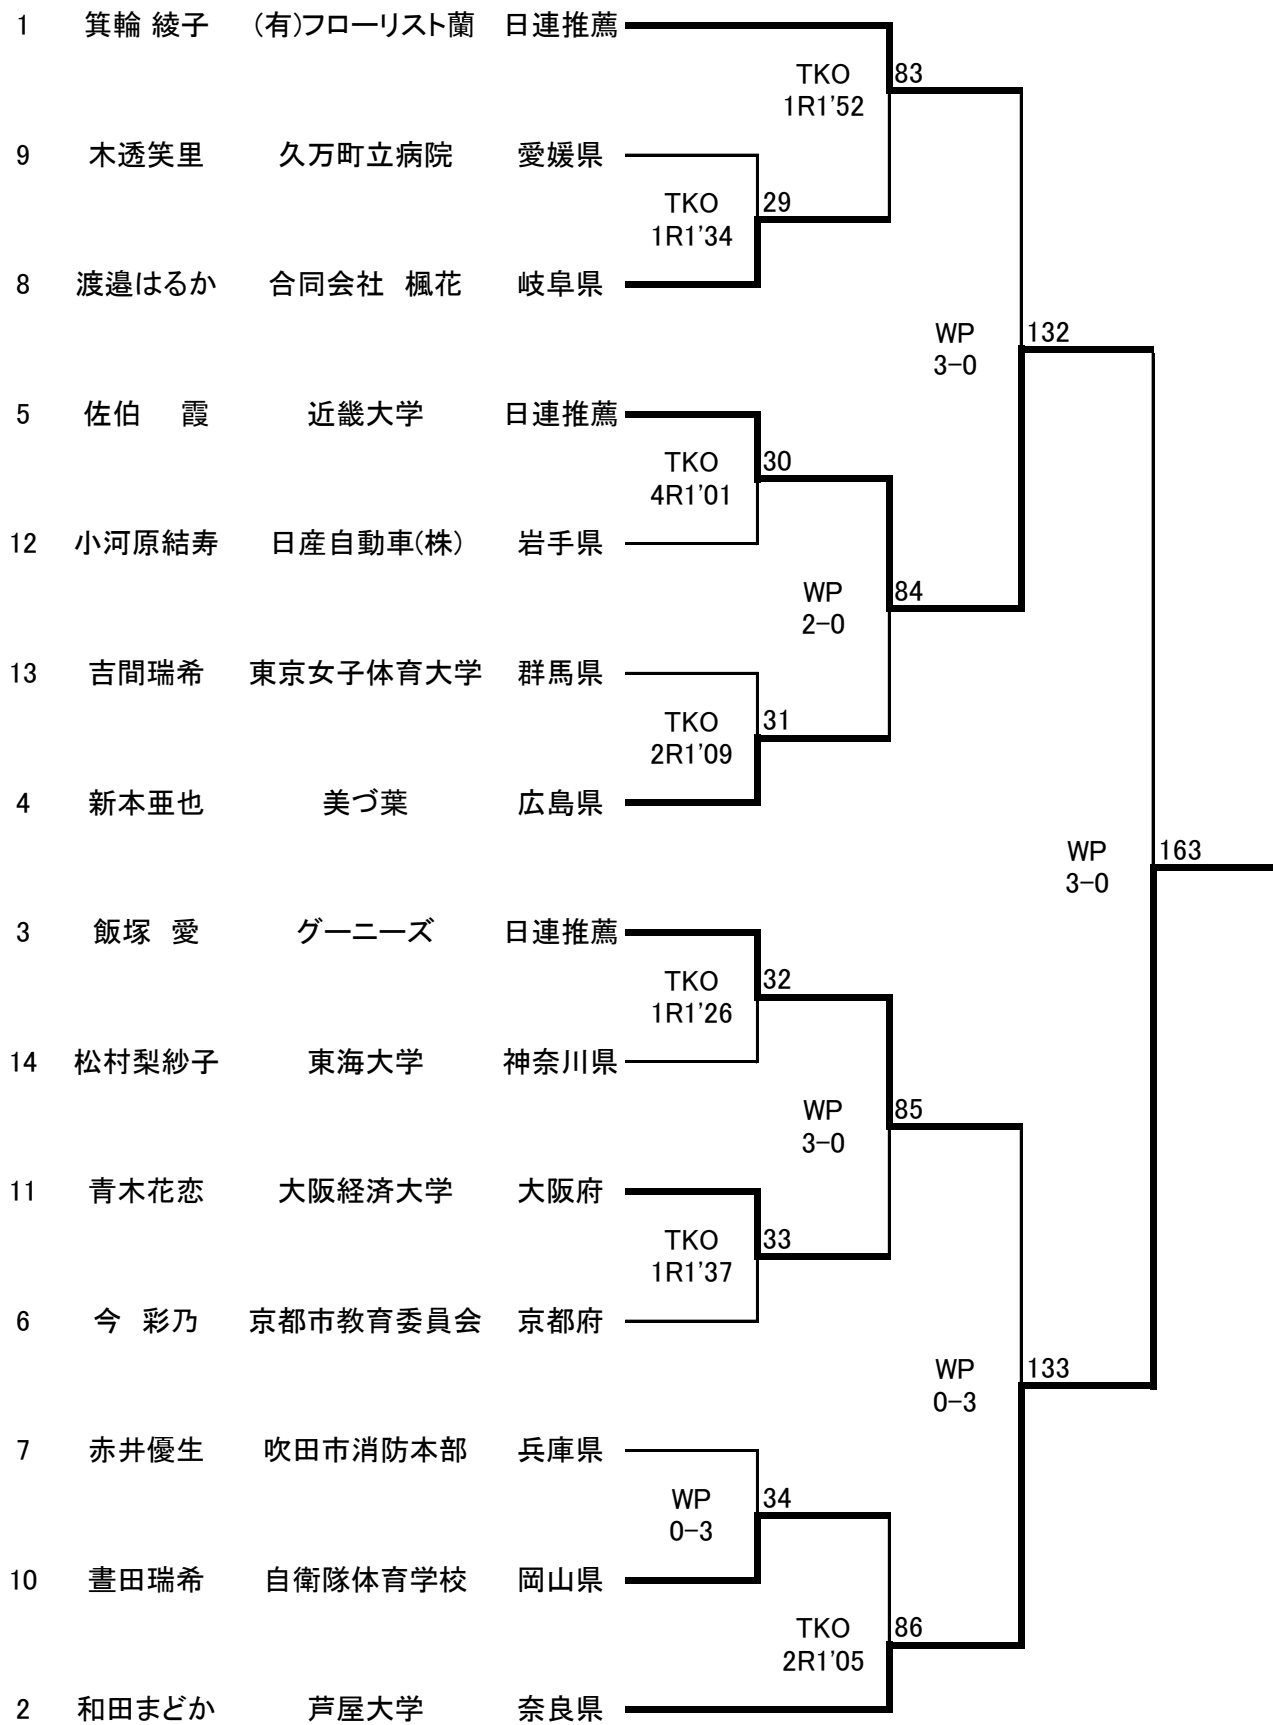

平成27年度全日本女子選手権大会(シニア)

F級

14名

20日 21日 22日 23日