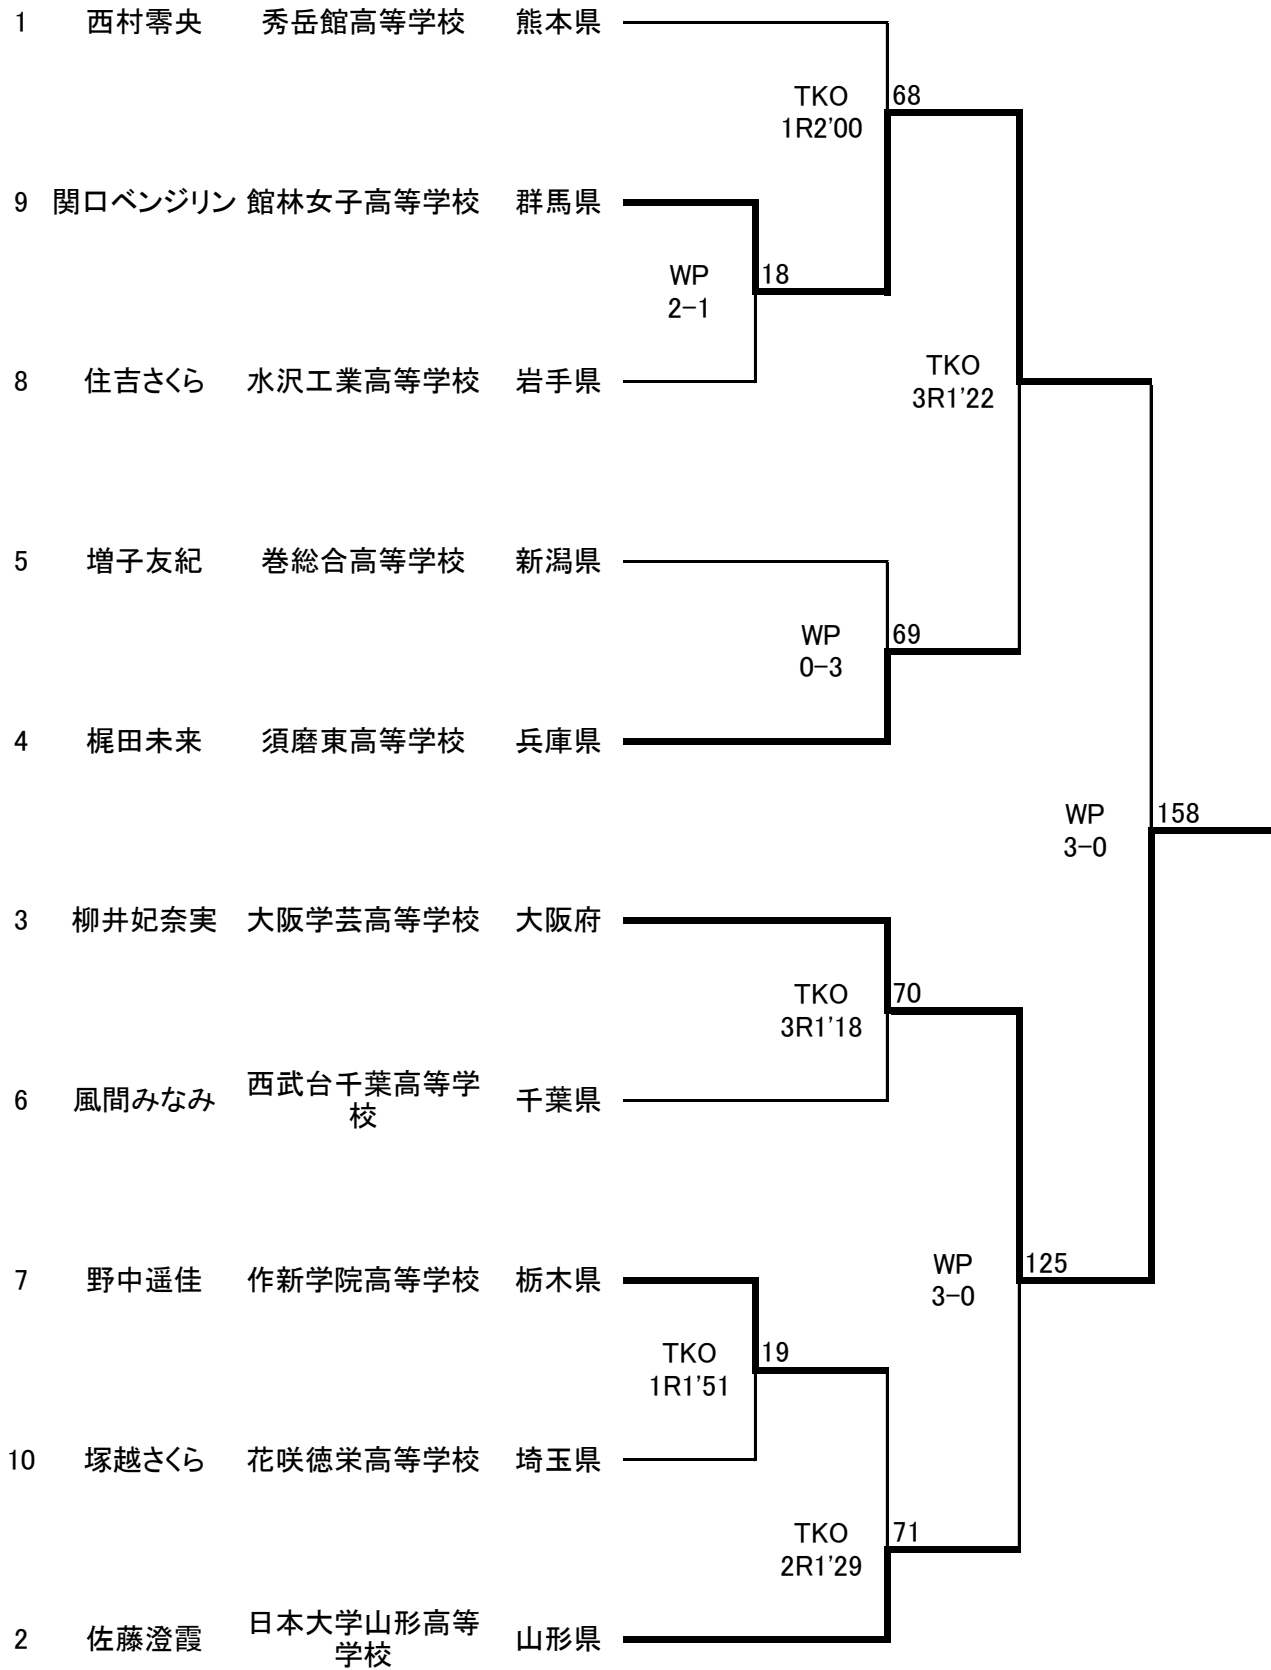

平成27年度全日本女子選手権大会(ジュニア)
P級

13名

平成27年度全日本女子選手権大会(ジュニア)
LF 級

13 名

平成27年度全日本女子選手権大会(ジュニア)
F級

14名

平成27年度全日本女子選手権大会(ジュニア)
B 級

10 名

20日 21日 22日 23日

平成27年度全日本女子選手権大会(ジュニア)
Fe 級

7 名

21日 22日 23日

平成27年度全日本女子選手権大会(ジュニア)
L級

9名

20日 21日 22日 23日

平成27年度全日本女子選手権大会(ジュニア)
LW 級 2名