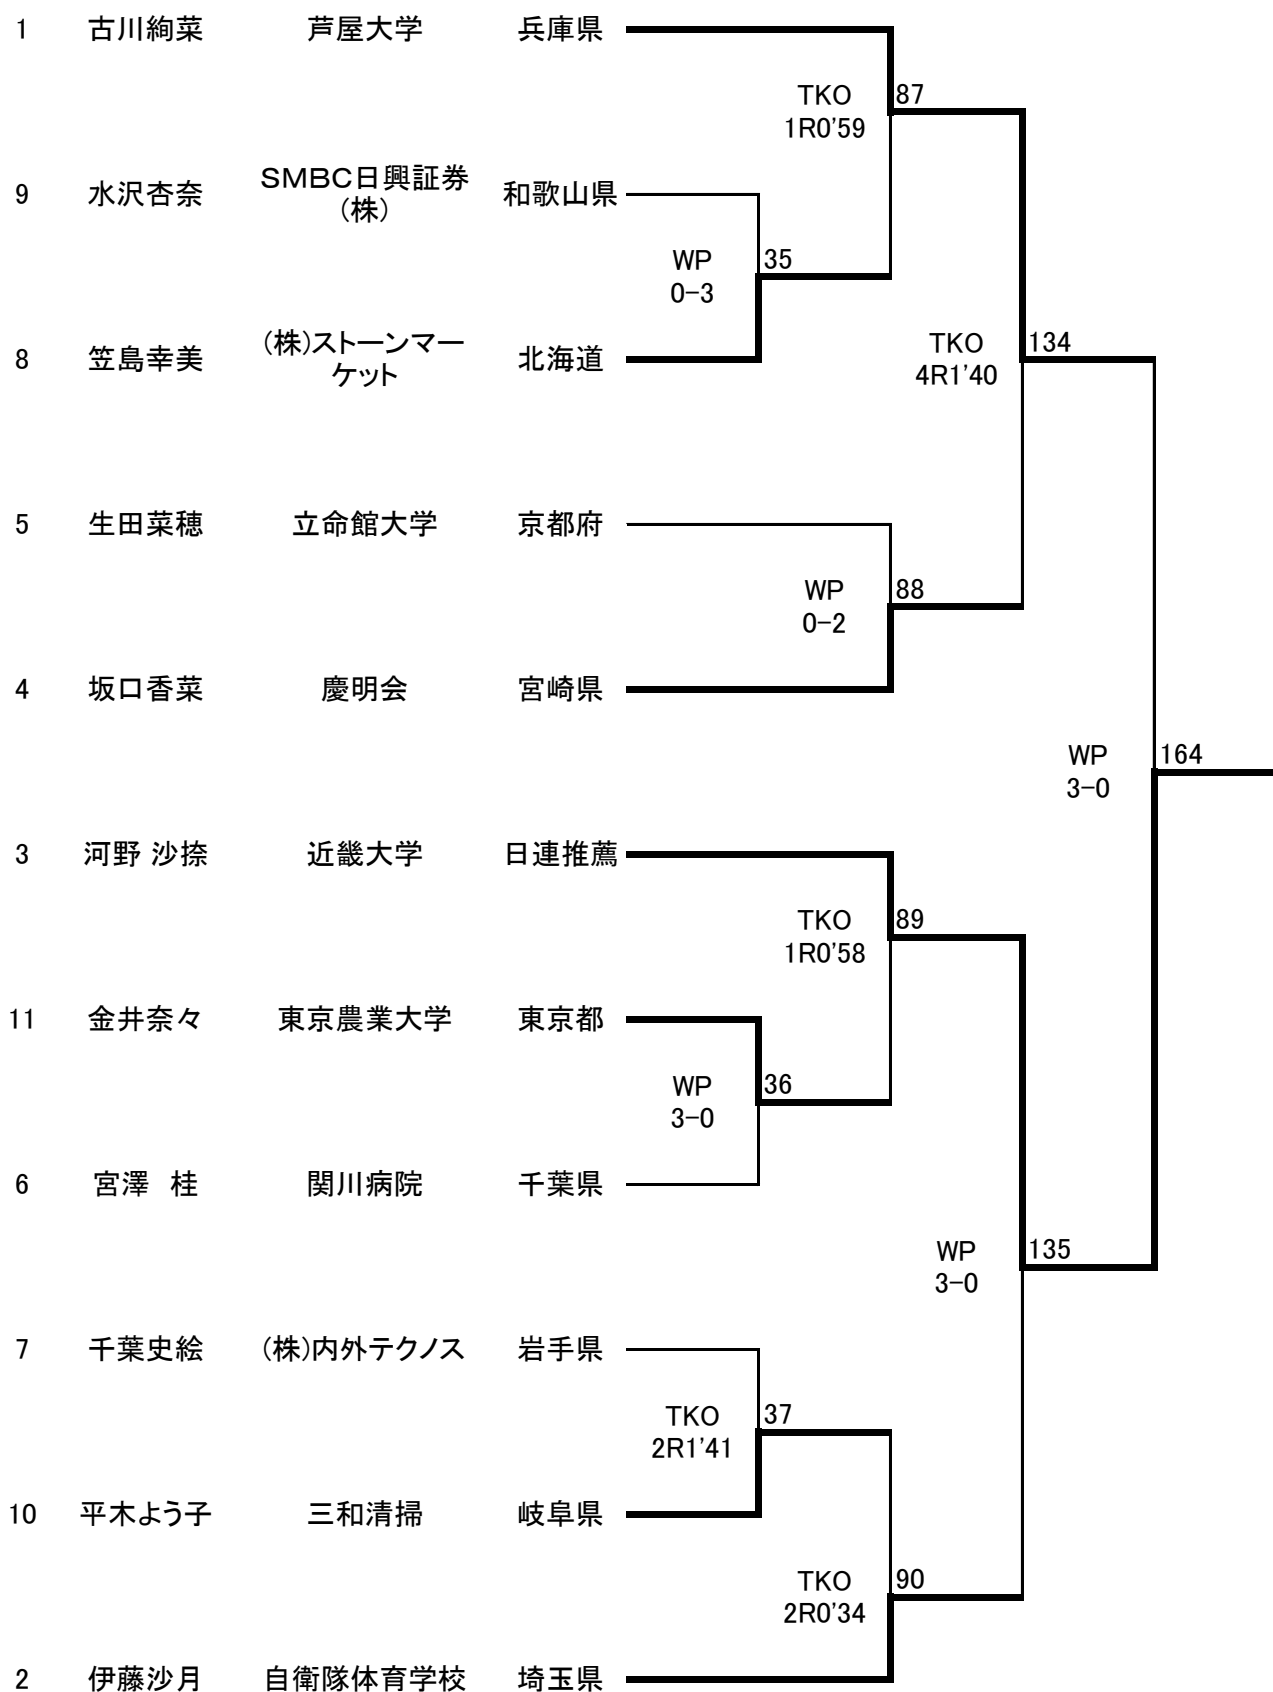

平成27年度全日本女子選手権大会(シニア)

B級

11名

20日 21日 22日 23日