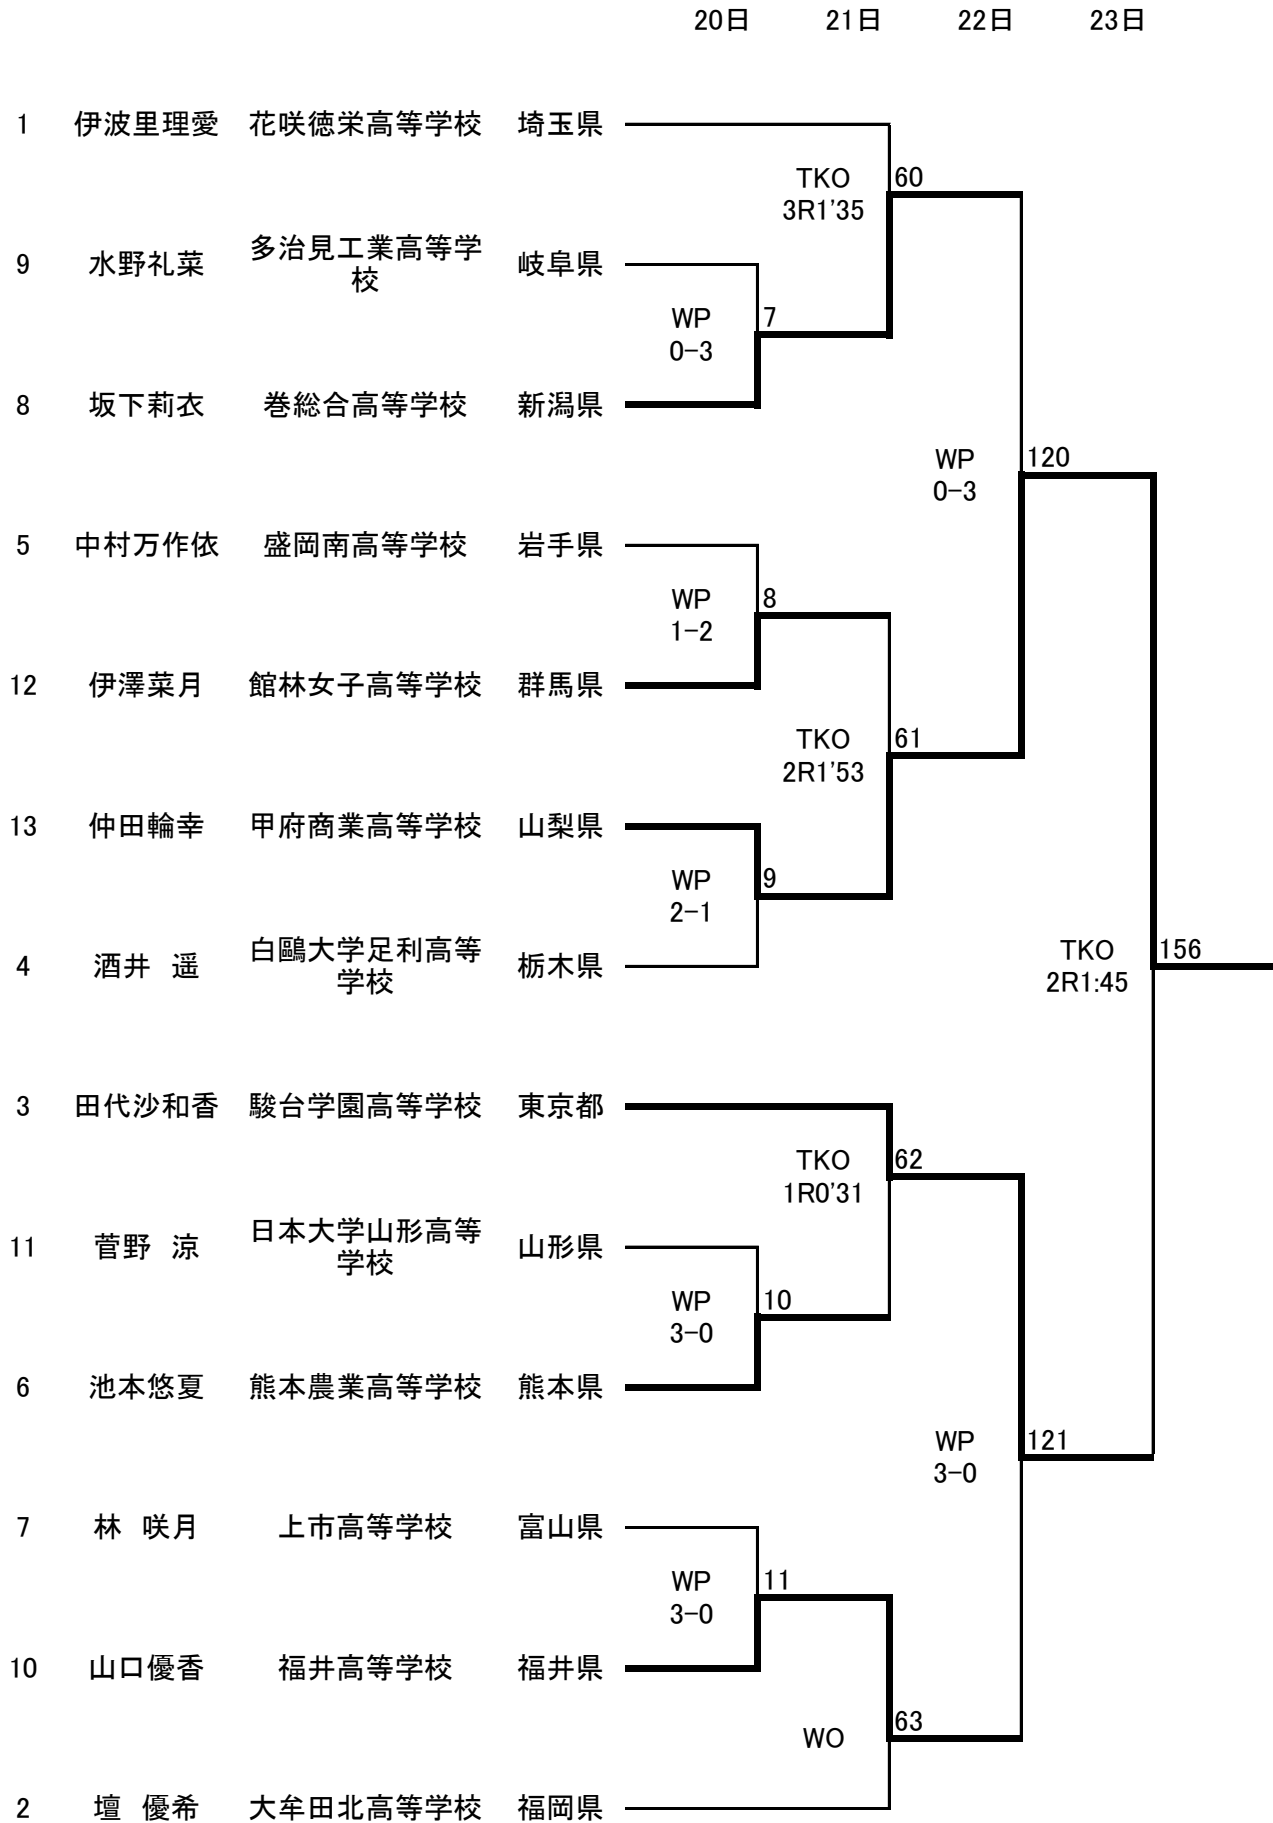

平成27年度全日本女子選手権大会(ジュニア)
P級

13名

平成27年度全日本女子選手権大会(ジュニア)
LF 級

13 名

平成27年度全日本女子選手権大会(ジュニア)
F級

14名

平成27年度全日本女子選手権大会(ジュニア)
B 級

10 名

20日 21日 22日 23日

平成27年度全日本女子選手権大会(ジュニア)
Fe 級

7 名

21日 22日 23日

平成27年度全日本女子選手権大会(ジュニア)
L級

9名

20日 21日 22日 23日

平成27年度全日本女子選手権大会(ジュニア)
LW 級 2名