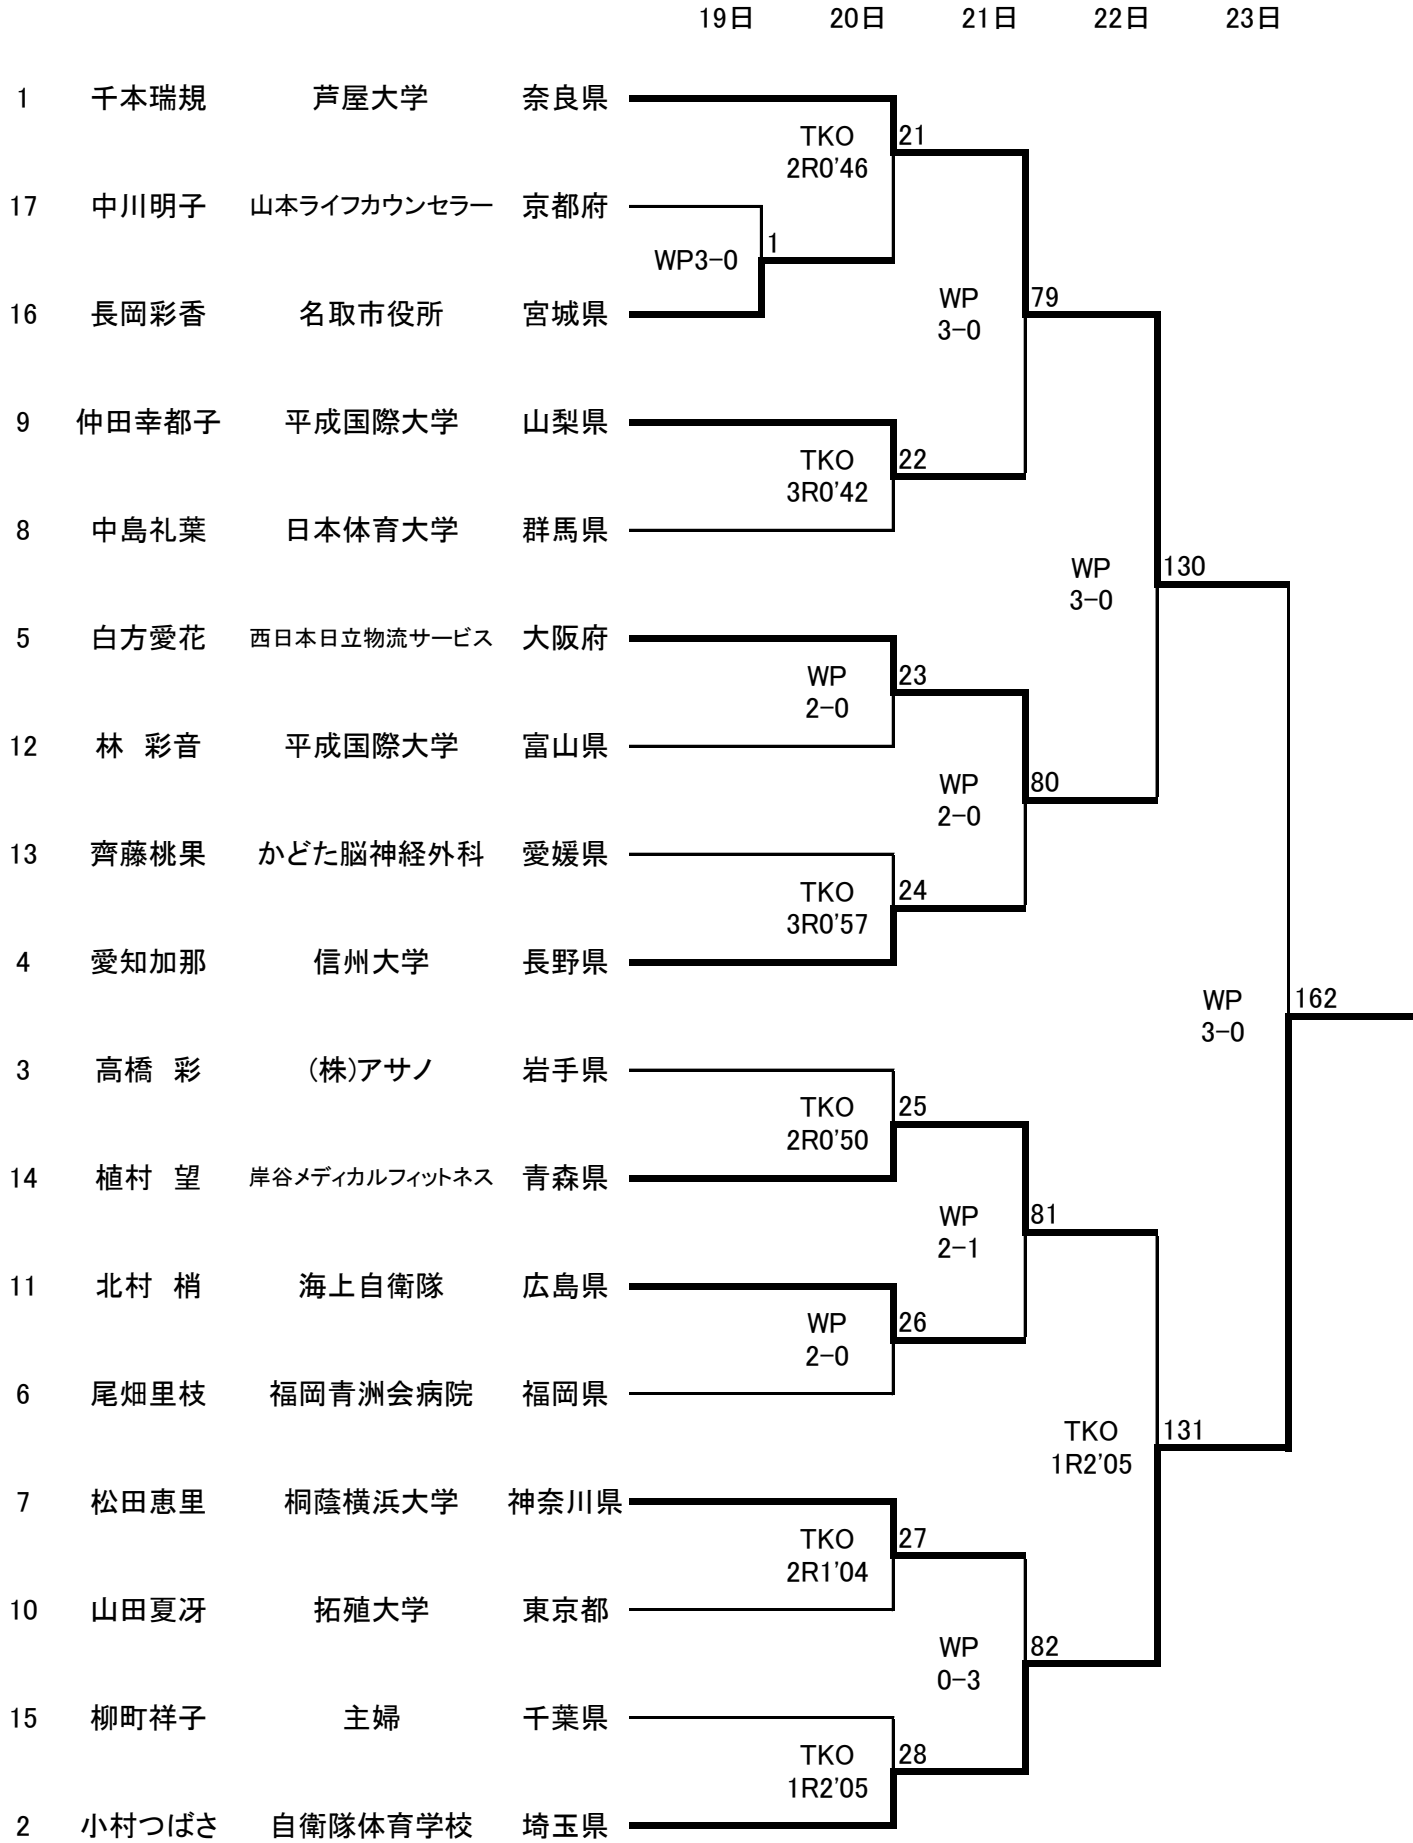

平成27年度全日本女子選手権大会(シニア)

LF 級

17 名