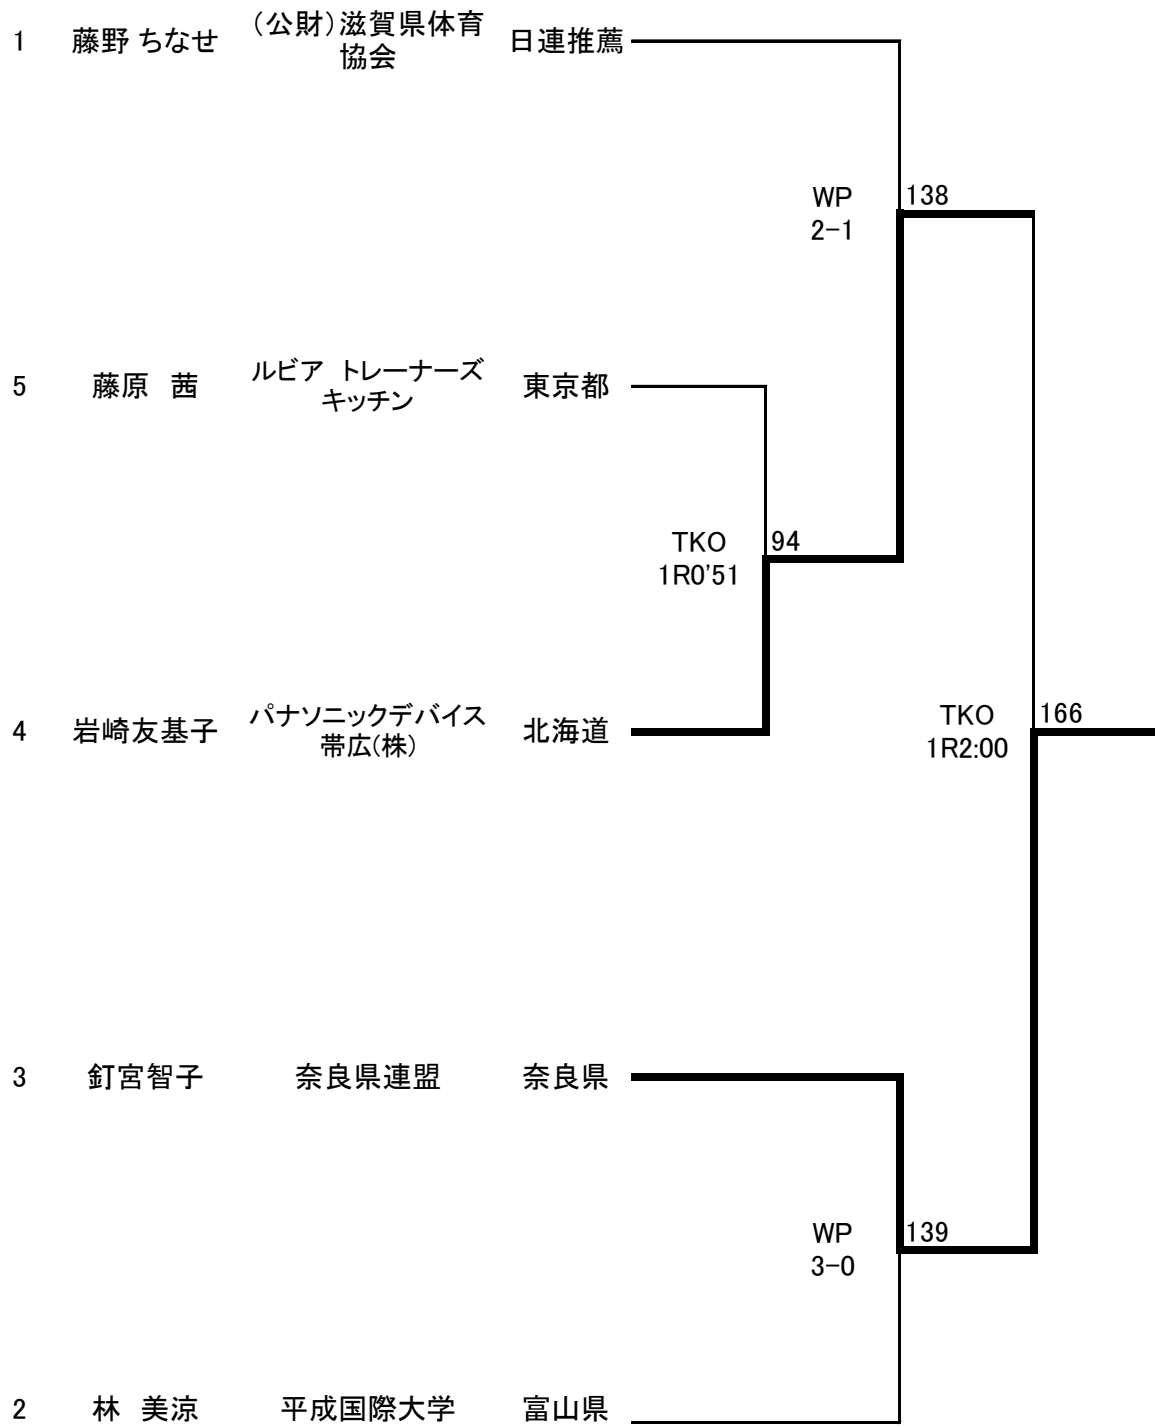

平成27年度全日本女子選手権大会(シニア)
L級

5名

21日 22日 23日