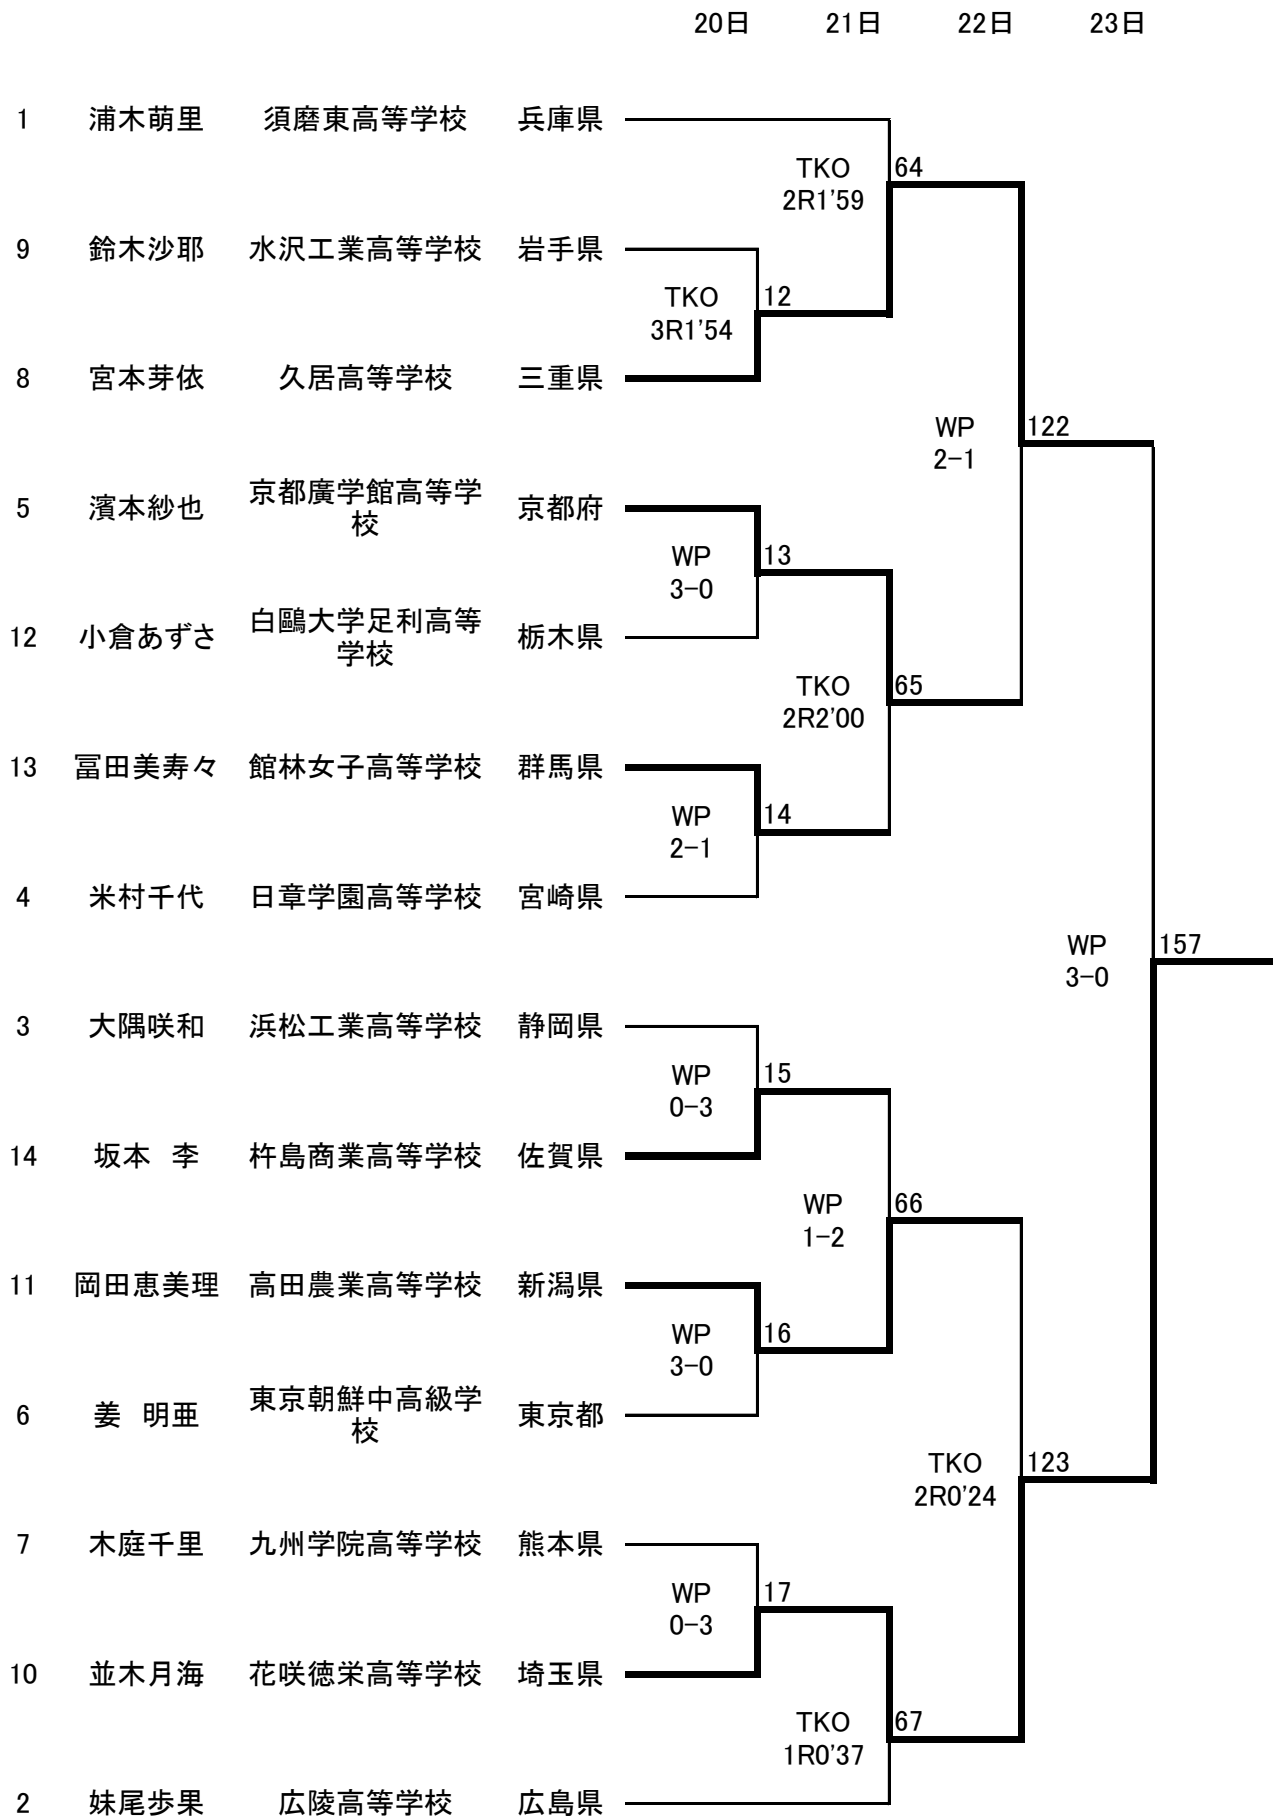

平成27年度全日本女子選手権大会(ジュニア)
P級

13名

平成27年度全日本女子選手権大会(ジュニア)
LF 級

13 名

平成27年度全日本女子選手権大会(ジュニア)
F級

14名

平成27年度全日本女子選手権大会(ジュニア)
B 級

10 名

20日 21日 22日 23日

平成27年度全日本女子選手権大会(ジュニア)
Fe 級

7 名

21日 22日 23日

平成27年度全日本女子選手権大会(ジュニア)
L級

9名

20日 21日 22日 23日

平成27年度全日本女子選手権大会(ジュニア)
LW 級 2名