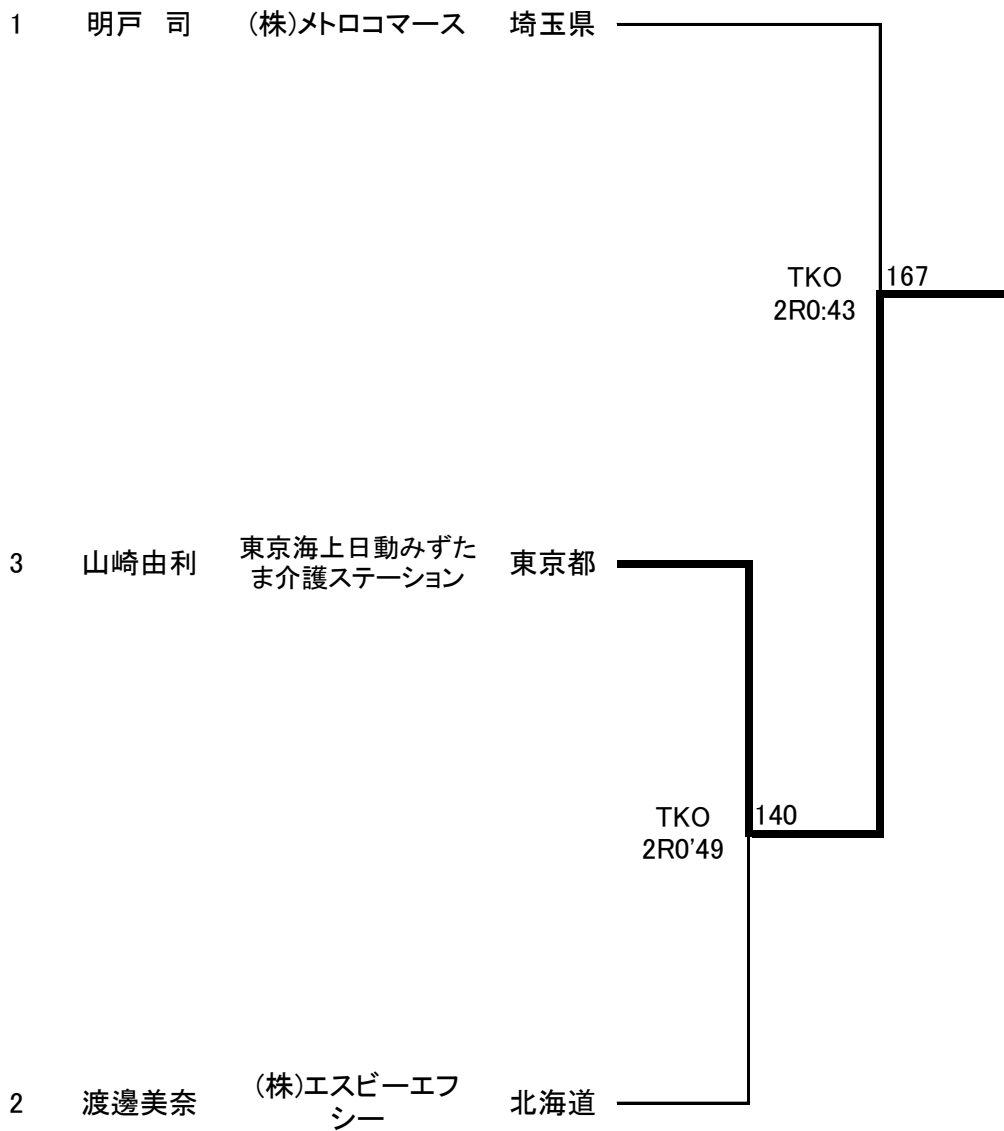

平成27年度全日本女子選手権大会(シニア)
LW 級

3 名

22日 23日