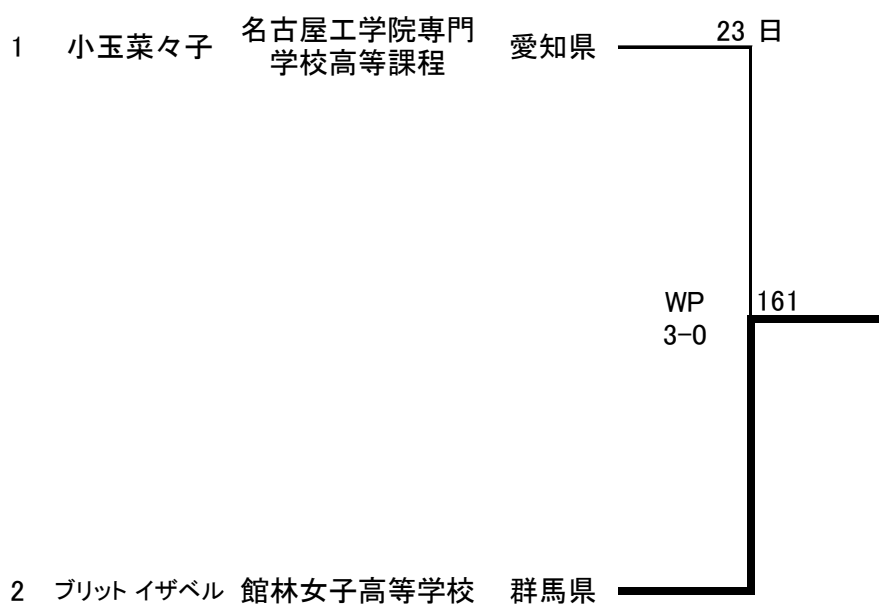

20日 21日 22日 23日

平成27年度全日本女子選手権大会(ジュニア)
Fe 級

7 名

21日 22日 23日

平成27年度全日本女子選手権大会(ジュニア)
L級

9名

20日 21日 22日 23日

平成27年度全日本女子選手権大会(ジュニア)
LW 級 2名