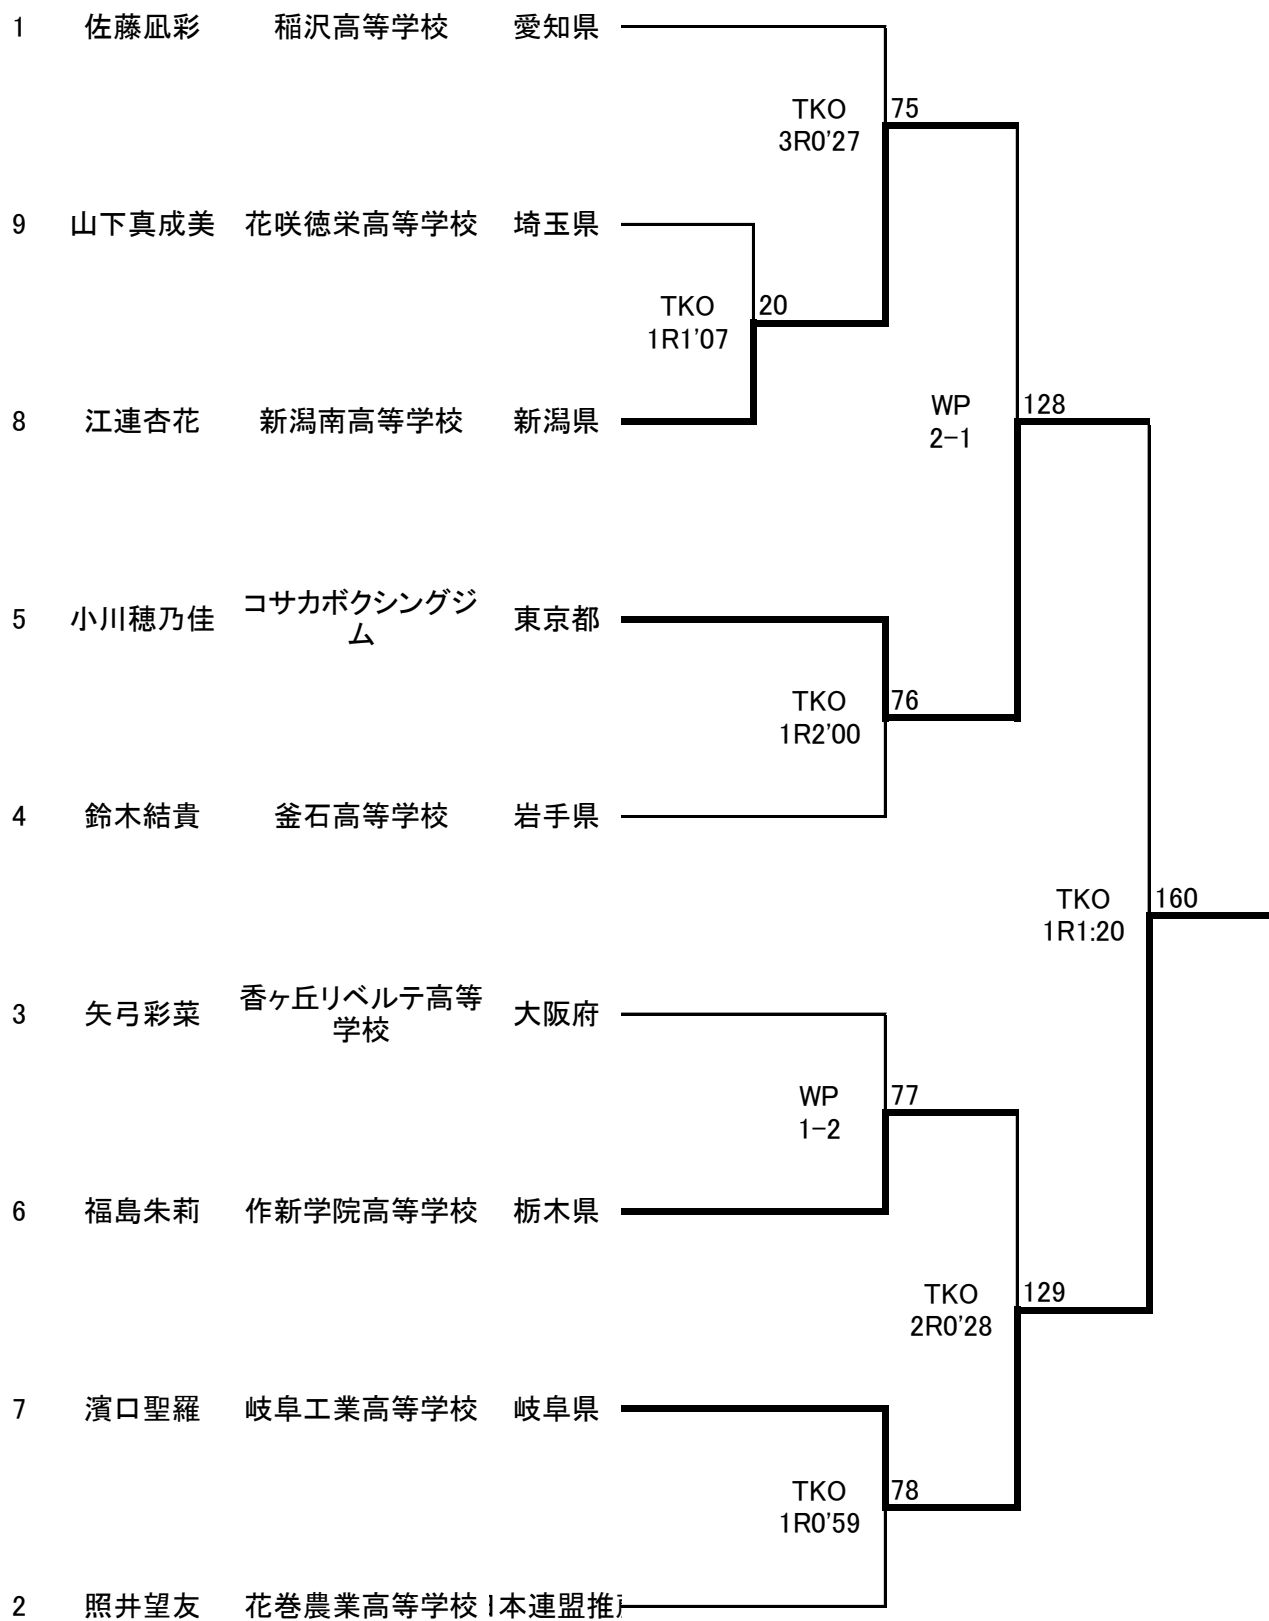

20日 21日 22日 23日

平成27年度全日本女子選手権大会(ジュニア)
Fe 級

7 名

21日 22日 23日

平成27年度全日本女子選手権大会(ジュニア)
L級

9名

20日 21日 22日 23日

平成27年度全日本女子選手権大会(ジュニア)
LW 級 2名