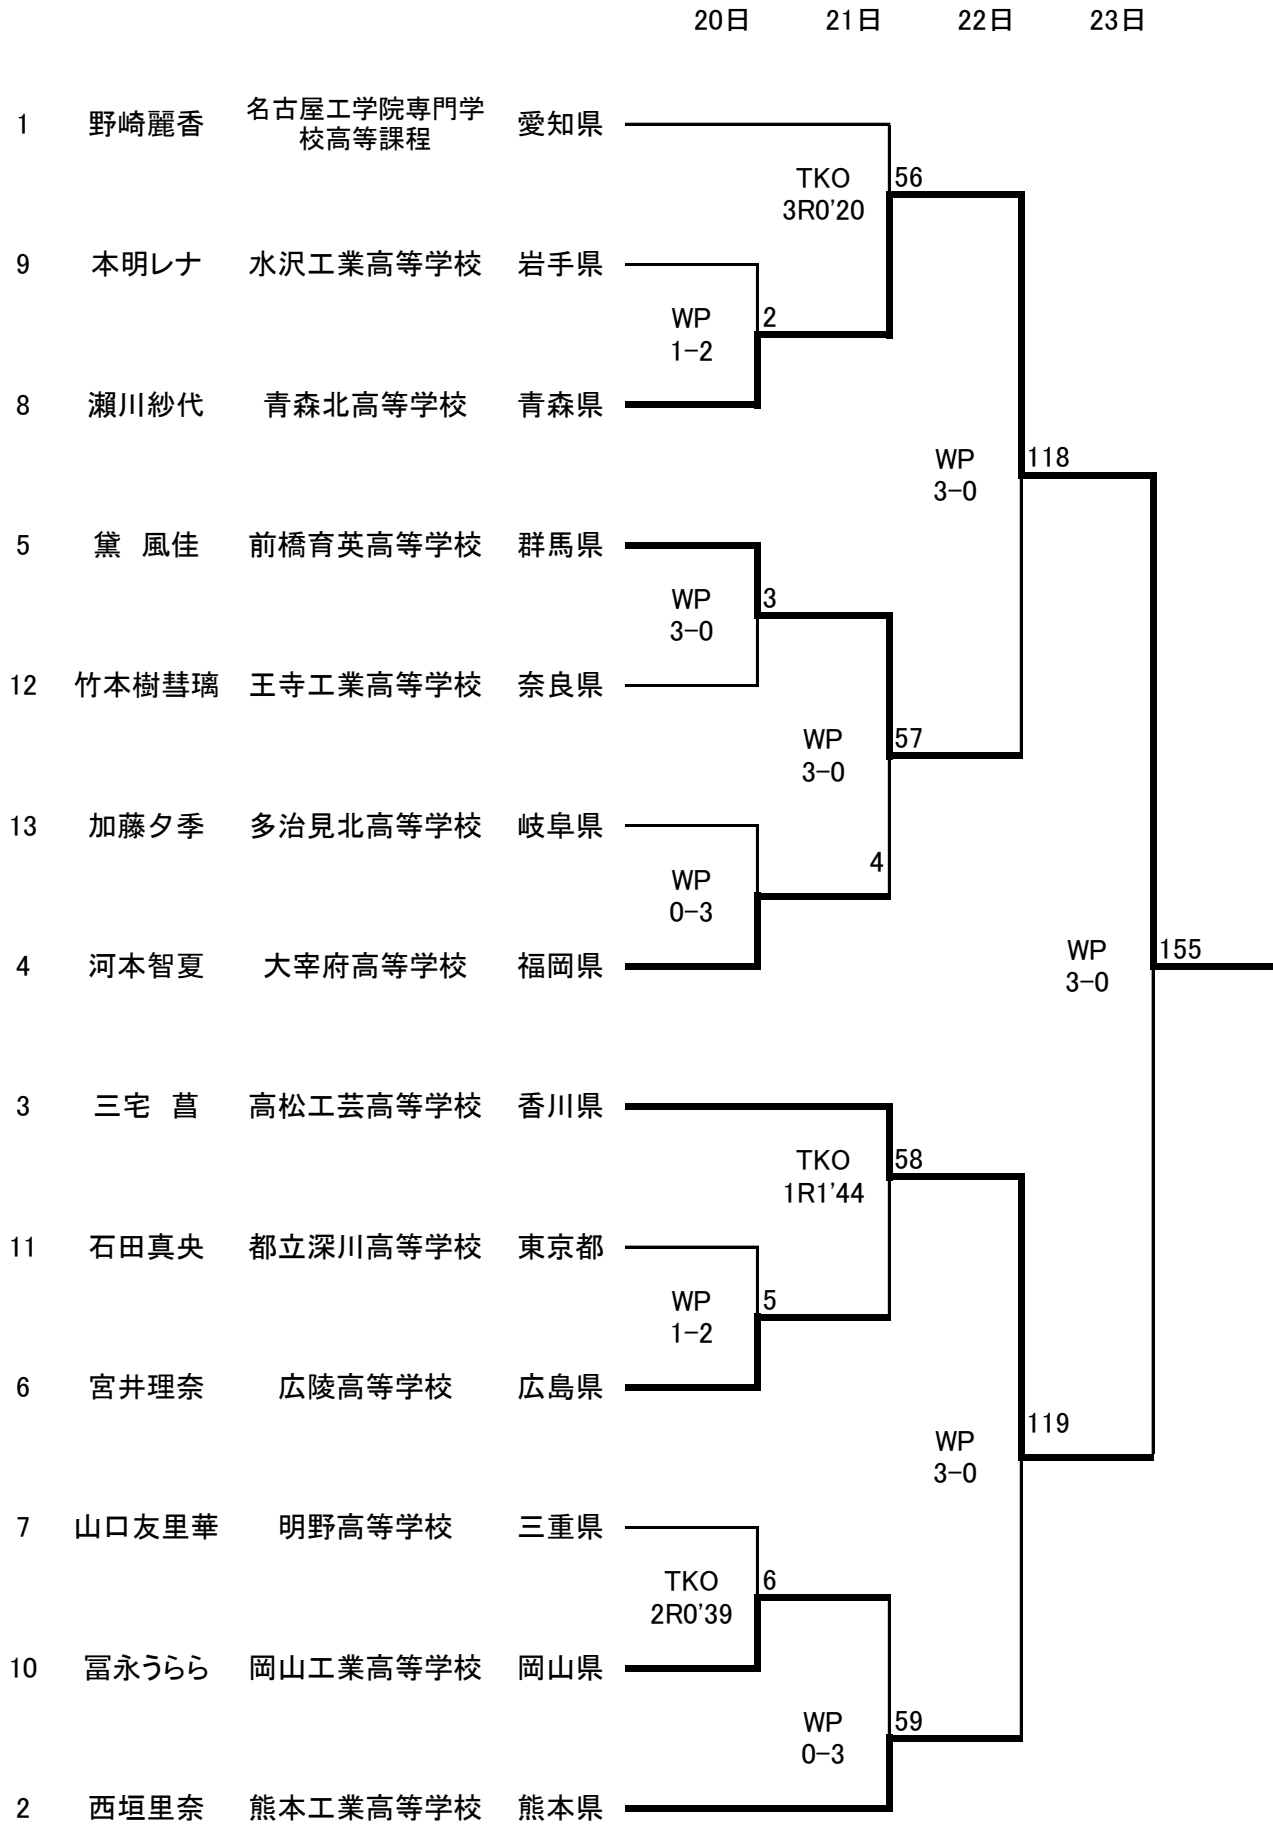

平成27年度全日本女子選手権大会(ジュニア)
P級

13名

平成27年度全日本女子選手権大会(ジュニア)
LF 級

13 名

平成27年度全日本女子選手権大会(ジュニア)
F級

14名

平成27年度全日本女子選手権大会(ジュニア)
B 級

10 名

20日 21日 22日 23日

平成27年度全日本女子選手権大会(ジュニア)
Fe 級

7 名

21日 22日 23日

平成27年度全日本女子選手権大会(ジュニア)
L級

9名

20日 21日 22日 23日

平成27年度全日本女子選手権大会(ジュニア)
LW 級 2名